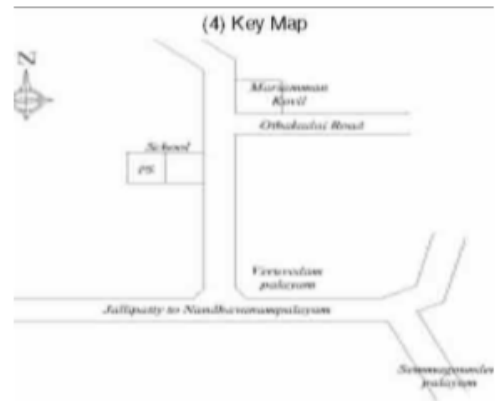

Cad View

Key MAP View