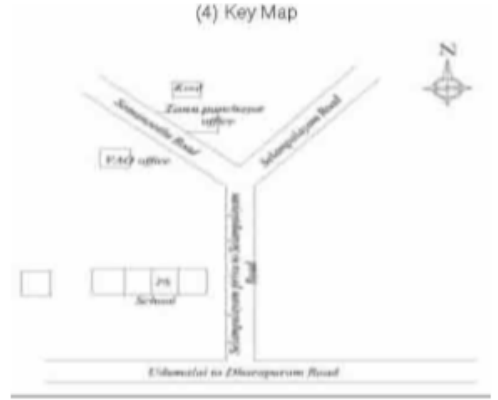

Google Map View

Polling Station Building Front View

Polling Station Front View

Cad View

Key MAP View

1 பெயர் : மணிமேகலை கணவர் பெயர்: தமிழரசன் வீட்டு எண் : 0 வயது : 29 பாலினம் : பெண் Photo is available	RGJ2218113	2 பெயர் : பிரவிணா கு தந்தை பெயர்: குப்புச்சாமி வீட்டு எண் : 0 வயது : 22 பாலினம் : பெண் Photo is available	RGJ2248904	3 பெயர் : பழனிமாமன் கணவர் பெயர்: பழனிமப்பன் வீட்டு எண் : 1 வயது : 75 பாலினம் : பெண் Photo is available	RGJ0524553
4 பெயர் : நடராஜ் தந்தை பெயர்: நாச்சிமுத்து வீட்டு எண் : 1 வயது : 63 பாலினம் : ஆண் Photo is available	RGJ0524611	5 பெயர் : ரங்கநாயகி கணவர் பெயர்: சிவசுப்ரமணியன் வீட்டு எண் : 1 வயது : 58 பாலினம் : பெண் Photo is available	RGJ2176352	6 பெயர் : பாப்பாத்தி கணவர் பெயர்: ரங்கன் வீட்டு எண் : 1 வயது : 56 பாலினம் : பெண் Photo is available	RGJ0956136
7 பெயர் : ஆரியம்மாள் கணவர் பெயர்: பாண்டிதுரை வீட்டு எண் : 1 வயது : 50 பாலினம் : பெண் Photo is available	RGJ0524595	8 பெயர் : வள்ளியம்மாள் கணவர் பெயர்: பழனிச்சாமி வீட்டு எண் : 1 வயது : 50 பாலினம் : பெண் Photo is available	RGJ0524603	9 பெயர் : தங்கராஜ் தந்தை பெயர்: அழகர்சாமி வீட்டு எண் : 1 வயது : 39 பாலினம் : ஆண் Photo is available	RGJ0608638
10 பெயர் : தேவிகா கணவர் பெயர்: முருகேசன் வீட்டு எண் : 1 வயது : 37 பாலினம் : பெண் Photo is available	RGJ0870659	11 பெயர் : மகாலட்சுமி கணவர் பெயர்: தங்கராஜ் வீட்டு எண் : 1 வயது : 37 பாலினம் : பெண் Photo is available	RGJ0608620	12 பெயர் : செந்தில்குமார் தந்தை பெயர்: கந்தசாமி வீட்டு எண் : 1 வயது : 36 பாலினம் : ஆண் Photo is available	RGJ0524579
13 பெயர் : சிவராஜ் தந்தை பெயர்: வஞ்சியப்பன் வீட்டு எண் : 1 வயது : 33 பாலினம் : ஆண் Photo is available	RGJ0524637	14 பெயர் : பொன்னழகன் தந்தை பெயர்: நாகராசு வீட்டு எண் : 1 வயது : 32 பாலினம் : ஆண் Photo is available	RGJ0524629	15 பெயர் : நந்தகுமார் தந்தை பெயர்: மயில்சாமி வீட்டு எண் : 1 வயது : 30 பாலினம் : ஆண் Photo is available	RGJ0608604
16 பெயர் : இளமதி தந்தை பெயர்: சிவக்குமார் வீட்டு எண் : 1 வயது : 20 பாலினம் : பெண் Photo is available	RGJ2199529	17 பெயர் : சரோஜா கணவர் பெயர்: சதாசிவம் வீட்டு எண் : 1-2 வயது : 44 பாலினம் : பெண் Photo is available	RGJ0012252	18 பெயர் : ராமர் தந்தை பெயர்: சதாசிவம் வீட்டு எண் : 1/2/3 வயது : 19 பாலினம் : ஆண் Photo is available	RGJ2277002
19 பெயர் : லட்சுமணன் தந்தை பெயர்: சதாசிவம் வீட்டு எண் : 1/2/3 வயது : 19 பாலினம் : ஆண் Photo is available	RGJ2277044	20 பெயர் : கவிதா கணவர் பெயர்: நாச்சிமுத்து வீட்டு எண் : 1-144 வயது : 40 பாலினம் : பெண் Photo is available	RGJ0870642	21 பெயர் : மணிமேகலை கணவர் பெயர்: ராமசாமிகவுண்டர் வீட்டு எண் : 1E வயது : 70 பாலினம் : பெண் Photo is available	FLH2910255
22 பெயர் : முருகானந்தம் தந்தை பெயர்: ராமசாமிகவுண்டர் வீட்டு எண் : 1E வயது : 55 பாலினம் : ஆண் Photo is available	FLH4837225	23 பெயர் : சுரேஷ்குமார் தந்தை பெயர்: ராமசாமிகவுண்டர் வீட்டு எண் : 1E வயது : 53 பாலினம் : ஆண் Photo is available	RGJ1275619	24 பெயர் : பிரபாகரன் தந்தை பெயர்: ராமசாமிகவுண்டர் வீட்டு எண் : 1E வயது : 51 பாலினம் : ஆண் Photo is available	RGJ1275627
25 பெயர் : செல்வி கணவர் பெயர்: ஆறுச்சாமி வீட்டு எண் : 1e வயது : 40 பாலினம் : பெண் Photo is available	RGJ0822700	26 பெயர் : நித்யா கணவர் பெயர்: ஆத்திமரத்தான் வீட்டு எண் : 1e வயது : 33 பாலினம் : பெண் Photo is available	RGJ0822734	27 பெயர் : சரஸ்வதி தந்தை பெயர்: முருகேசன் வீட்டு எண் : 1இ வயது : 26 பாலினம் : ஆண் Photo is available	RGJ2021004
28 பெயர் : சகுந்தலா கணவர் பெயர்: நாராயணன் வீட்டு எண் : 2 வயது : 83 பாலினம் : பெண் Photo is available	RGJ1275643	29 பெயர் : காளீஸ்வரி கணவர் பெயர்: சிவக்குமார் வீட்டு எண் : 2 வயது : 40 பாலினம் : பெண் Photo is available	RGJ0822643	30 பெயர் : கனிமொழி கணவர் பெயர்: கவிராஜ் வீட்டு எண் : 2 வயது : 29 பாலினம் : பெண் Photo is available	RGJ2050086