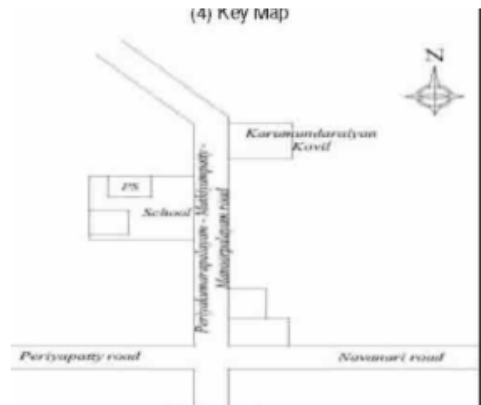

Cad View

Key MAP View