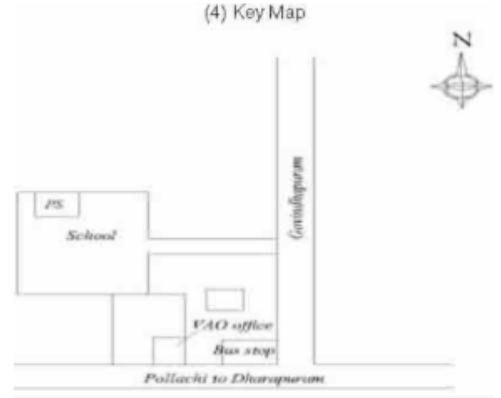

Cad View

Key MAP View