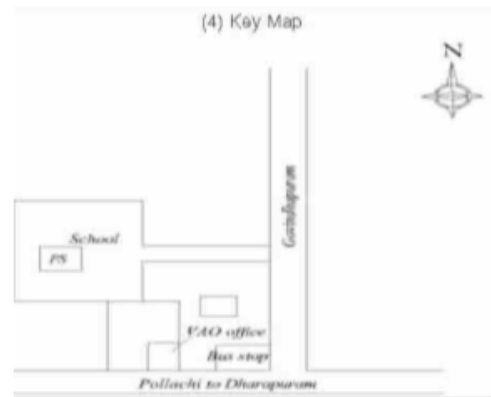

Cad View

Key MAP View