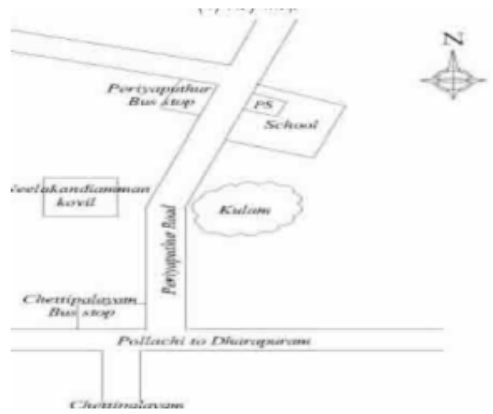

Google Map View

Polling Station Building Front View

Polling Station Front View

Cad View

Key MAP View

1 பெயர் : கதிர்சன் தந்தை பெயர்: முருகன் வீட்டு எண் : 1 வயது : 31 பாலினம் : ஆண்	RGJ0897983 Photo is available	2 பெயர் : முருகன் தந்தை பெயர்: திருமன் வீட்டு எண் : 1E வயது : 54 பாலினம் : ஆண்	RGJ1295203 Photo is available	3 பெயர் : வளர்மதி கணவர் பெயர்: ஆறுமுகம் வீட்டு எண் : 1E வயது : 53 பாலினம் : பெண்	FLH1246131 Photo is available
4 பெயர் : புஷ்பா கணவர் பெயர்: ஜெயசந்திரன் வீட்டு எண் : 1E வயது : 52 பாலினம் : பெண்	RGJ0014647 Photo is available	5 பெயர் : காளியம்மாள் கணவர் பெயர்: முருகன் வீட்டு எண் : 1E வயது : 51 பாலினம் : பெண்	RGJ1295211 Photo is available	6 பெயர் : ஈஸ்வரி கணவர் பெயர்: சங்கரன் வீட்டு எண் : 1E வயது : 46 பாலினம் : பெண்	RGJ0239418 Photo is available
7 பெயர் : ஆறுச்சாமி இதரர் பெயர்: - வீட்டு எண் : 1e வயது : 46 பாலினம் : ஆண்	RGJ0164418 Photo is available	8 பெயர் : நித்தியா கணவர் பெயர்: பிரபாகரன் வீட்டு எண் : 1E வயது : 43 பாலினம் : பெண்	RGJ0164491 Photo is available	9 பெயர் : ராஜேந்திரன் தந்தை பெயர்: சுப்பிரமணி வீட்டு எண் : 1E வயது : 42 பாலினம் : ஆண்	RGJ0015032 Photo is available
10 பெயர் : சிவராஜ் இதரர் பெயர்: சுப்பிரமணி வீட்டு எண் : 1E வயது : 42 பாலினம் : ஆண்	RGJ0164442 Photo is available	11 பெயர் : வசந்தி இதரர் பெயர்: சிவராஜ் வீட்டு எண் : 1E வயது : 40 பாலினம் : பெண்	RGJ0164459 Photo is available	12 பெயர் : ஜோதிபாஸ் இதரர் பெயர்: செல்வராஜ் வீட்டு எண் : 1E வயது : 36 பாலினம் : ஆண்	RGJ0164285 Photo is available
13 பெயர் : சங்கீதா கணவர் பெயர்: கனகராஜ் வீட்டு எண் : 1e வயது : 31 பாலினம் : பெண்	RGJ0697417 Photo is available	14 பெயர் : மீனாட்சி கணவர் பெயர்: முத்துச்சாமி வீட்டு எண் : 1e வயது : 30 பாலினம் : பெண்	RGJ0825075 Photo is available	15 பெயர் : அழகுராஜ் தந்தை பெயர்: காட்டப்பன் வீட்டு எண் : 2 வயது : 60 பாலினம் : ஆண்	FLH1186105 Photo is available
16 பெயர் : ஆலிஸ்தங்கம் கணவர் பெயர்: அழகுராசு வீட்டு எண் : 2 வயது : 55 பாலினம் : பெண்	RGJ1295229 Photo is available	17 பெயர் : ஜானகி கணவர் பெயர்: ரஞ்சித்குமார் வீட்டு எண் : 3 வயது : 39 பாலினம் : பெண்	RGJ1062082 Photo is available	18 பெயர் : ஜோதி கணவர் பெயர்: ராமன் வீட்டு எண் : 4E வயது : 50 பாலினம் : பெண்	FLH1365931 Photo is available
19 பெயர் : சுப்பிரமணி இதரர் பெயர்: ராமன் வீட்டு எண் : 5E வயது : 60 பாலினம் : ஆண்	RGJ1295237 Photo is available	20 பெயர் : செல்லம்மாள் கணவர் பெயர்: சுப்பிரமணி வீட்டு எண் : 5E வயது : 55 பாலினம் : பெண்	RGJ1295245 Photo is available	21 பெயர் : நாச்சம்மாள் கணவர் பெயர்: முருகன் வீட்டு எண் : 7E வயது : 75 பாலினம் : பெண்	RGJ1295260 Photo is available
22 பெயர் : அருண் பிரதீப் தந்தை பெயர்: துரை வேதமாணிக்கம் வீட்டு எண் : 08 வயது : 40 பாலினம் : ஆண்	RGJ0015057 Photo is available	23 பெயர் : கோவிந்தாத்தாள் கணவர் பெயர்: குமாரசாமி வீட்டு எண் : 10 வயது : 71 பாலினம் : பெண்	RGJ0164343 Photo is available	24 பெயர் : ஆசீர்துரை தந்தை பெயர்: சாலமன் வீட்டு எண் : 10 வயது : 62 பாலினம் : ஆண்	FLH1185784 Photo is available
25 பெயர் : சாந்தி கணவர் பெயர்: ஆசீர்துரை வீட்டு எண் : 10 வயது : 55 பாலினம் : பெண்	FLH1185990 Photo is available	26 பெயர் : விமல் குமார் தந்தை பெயர்: ஆசீர்துரை வீட்டு எண் : 10-11 வயது : 33 பாலினம் : ஆண்	RGJ0697433 Photo is available	27 பெயர் : நான்னி ஜெனிபர் தந்தை பெயர்: ஆசீர்துரை வீட்டு எண் : 10-11 வயது : 30 பாலினம் : பெண்	RGJ0697441 Photo is available
28 பெயர் : கவிதா கணவர் பெயர்: சுப்பிரமணியம் வீட்டு எண் : 10A வயது : 47 பாலினம் : பெண்	RGJ0114611 Photo is available	29 பெயர் : நித்தியானந்தம் தந்தை பெயர்: தேவராஜ் வீட்டு எண் : 11 வயது : 54 பாலினம் : ஆண்	RGJ1295294 Photo is available	30 பெயர் : சென்பகம் கணவர் பெயர்: நித்தியானந்தம் வீட்டு எண் : 11 வயது : 46 பாலினம் : பெண்	FLH4802971 Photo is available