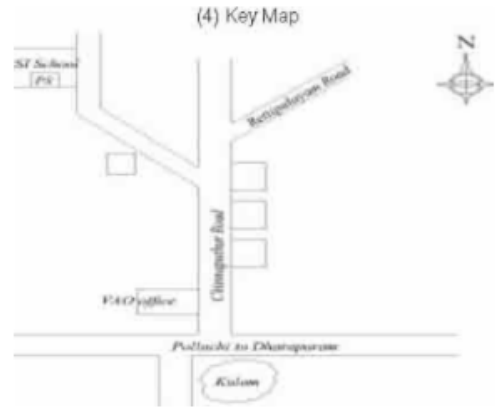

Cad View

Key MAP View