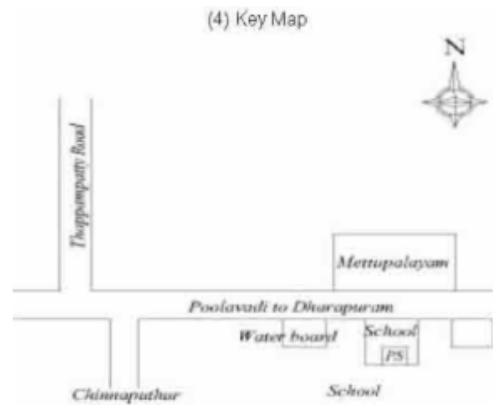

Cad View

Key MAP View