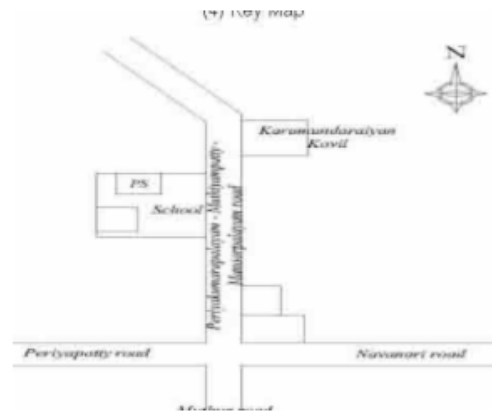

4. வாக்காளர்களின் எண்ணிக்கை

தொடங்கும் வரிசை எண்	முடியும் வரிசை எண்.	நிகர வாக்காளர்களின் எண்ணிக்கை			
		ஆண்	பெண்	மூன்றாம் பாலினம்	மொத்தம்
1	516	247	266	0	513

கையொப்பம்

Nazri Naksha

Google Map View

Polling Station Building Front View

Polling Station Front View

Cad View

Key MAP View

சட்டமன்றத் தொகுதியின் எண் மற்றும் பெயர் : 101-தாராபுரம்
பிரிவு எண் மற்றும் பெயர் : 1-நந்தவனம் பாளையம் (வ.கி) மற்றும் (ஊ), நந்தவனம் பாளையம் வார்டு எண் 7

பாகம் எண் : 8