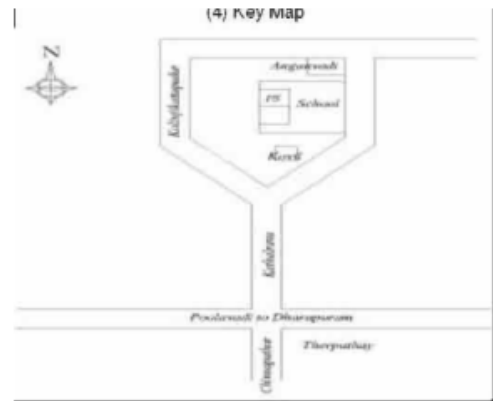

வாக்காளர் பதிவு அலுவலரின்  
கையொப்பம்

Nazri Naksha

Google Map View

Polling Station Building Front View

Polling Station Front View

Cad View

Key MAP View

1	RGJ0242420	பெயர் : நாச்சிமுத்து தந்தை பெயர்: ராமசாமி வீட்டு எண் : 1 வயது : 73 பாலினம் : ஆண்	Photo is available	2	RGJ1320720	பெயர் : நல்லமுத்து தந்தை பெயர்: மாணிக்கம் வீட்டு எண் : 1 வயது : 65 பாலினம் : ஆண்	Photo is available	3	RGJ0242701	பெயர் : தெய்வத்தாள் கணவர் பெயர்: நாச்சிமுத்து வீட்டு எண் : 1 வயது : 61 பாலினம் : பெண்	Photo is available
4	RGJ1320746	பெயர் : ஞானமணி கணவர் பெயர்: நல்லமுத்து வீட்டு எண் : 1 வயது : 60 பாலினம் : பெண்	Photo is available	5	JLL2790012	பெயர் : ராதாமணி கணவர் பெயர்: சுப்பிரமணி வீட்டு எண் : 1 வயது : 42 பாலினம் : பெண்	Photo is available	6	RGJ0242461	பெயர் : ரேவதி கணவர் பெயர்: தங்கராஜ் வீட்டு எண் : 1-11b வயது : 39 பாலினம் : பெண்	Photo is available
7	RGJ2304871	பெயர் : மேகலா ம கணவர் பெயர்: மகமூத்வரன் வீட்டு எண் : 1/20 வயது : 20 பாலினம் : பெண்	Photo is available	8	RGJ2172112	பெயர் : ப அபிஷேக் தாயின் பெயர்: தாயத்தாள் வீட்டு எண் : 1/166 வயது : 25 பாலினம் : ஆண்	Photo is available	9	RGJ0165720	பெயர் : சரஸ்வதி கணவர் பெயர்: சக்திவேல் வீட்டு எண் : 1e வயது : 66 பாலினம் : பெண்	Photo is available
10	RGJ1005743	பெயர் : ஆறுமுகம் கணவர் பெயர்: ஈஸ்வரன் வீட்டு எண் : 1இ வயது : 45 பாலினம் : பெண்	Photo is available	11	RGJ1320761	பெயர் : சோமசுந்தரம் தந்தை பெயர்: கந்தசாமி வீட்டு எண் : 2 வயது : 59 பாலினம் : ஆண்	Photo is available	12	RGJ1320779	பெயர் : சந்திரகலா கணவர் பெயர்: சோமசுந்தரம் வீட்டு எண் : 2 வயது : 54 பாலினம் : பெண்	Photo is available
13	RGJ0165845	பெயர் : வீராள் கணவர் பெயர்: நாச்சிமுத்து வீட்டு எண் : 2 வயது : 46 பாலினம் : பெண்	Photo is available	14	RGJ0166264	பெயர் : வளர்மதி கணவர் பெயர்: செல்வராஜ் வீட்டு எண் : 2 வயது : 43 பாலினம் : பெண்	Photo is available	15	RGJ0115063	பெயர் : சரண்யா கணவர் பெயர்: சேகர் வீட்டு எண் : 2-1 வயது : 36 பாலினம் : பெண்	Photo is available
16	RGJ0614404	பெயர் : குமார் தந்தை பெயர்: மனோகரன் வீட்டு எண் : 2-3 வயது : 34 பாலினம் : ஆண்	Photo is available	17	RGJ0614495	பெயர் : அருள்பிரகாஷ் தந்தை பெயர்: மனோகரன் வீட்டு எண் : 2-3 வயது : 31 பாலினம் : ஆண்	Photo is available	18	RGJ2021277	பெயர் : பிரபு தந்தை பெயர்: காளிமுத்து வீட்டு எண் : 2/11 வயது : 26 பாலினம் : ஆண்	Photo is available
19	RGJ0018093	பெயர் : சுப்பிரமணி தந்தை பெயர்: அம்மாசை வீட்டு எண் : 2-15 வயது : 53 பாலினம் : ஆண்	Photo is available	20	RGJ0017996	பெயர் : பேபி கணவர் பெயர்: சுப்பிரமணி வீட்டு எண் : 2-15 வயது : 46 பாலினம் : பெண்	Photo is available	21	RGJ2021269	பெயர் : மணிகண்டன் தந்தை பெயர்: சுப்பிரமணி வீட்டு எண் : 2/15 வயது : 31 பாலினம் : ஆண்	Photo is available
22	RGJ2019321	பெயர் : ரம்யா கணவர் பெயர்: சாமுவேல் வீட்டு எண் : 2/15 வயது : 29 பாலினம் : பெண்	Photo is available	23	RGJ2021244	பெயர் : சாமுவேல் தந்தை பெயர்: சுப்பிரமணி வீட்டு எண் : 2/15 வயது : 28 பாலினம் : ஆண்	Photo is available	24	RGJ1995026	பெயர் : சங்கீதா கணவர் பெயர்: மணிகண்டன் வீட்டு எண் : 2/15 வயது : 26 பாலினம் : பெண்	Photo is available
25	RGJ2190247	பெயர் : சுகுணா கணவர் பெயர்: குணசேகரன் வீட்டு எண் : 2/17 வயது : 26 பாலினம் : பெண்	Photo is available	26	RGJ0826446	பெயர் : ஜோதிமணி கணவர் பெயர்: முருகேசன் வீட்டு எண் : 2-17B வயது : 34 பாலினம் : பெண்	Photo is available	27	RGJ0018051	பெயர் : பூங்கொடி கணவர் பெயர்: சின்னசாமி வீட்டு எண் : 2-18 வயது : 44 பாலினம் : பெண்	Photo is available
28	RGJ1994946	பெயர் : ரம்யா தந்தை பெயர்: செல்வராஜ் வீட்டு எண் : 2/18 வயது : 25 பாலினம் : பெண்	Photo is available	29	RGJ1994987	பெயர் : மாதவன் தந்தை பெயர்: சின்னசாமி வீட்டு எண் : 2/18 வயது : 24 பாலினம் : ஆண்	Photo is available	30	RGJ2209039	பெயர் : அன்புசெல்வி தந்தை பெயர்: மாகாளி வீட்டு எண் : 2/18 வயது : 21 பாலினம் : பெண்	Photo is available