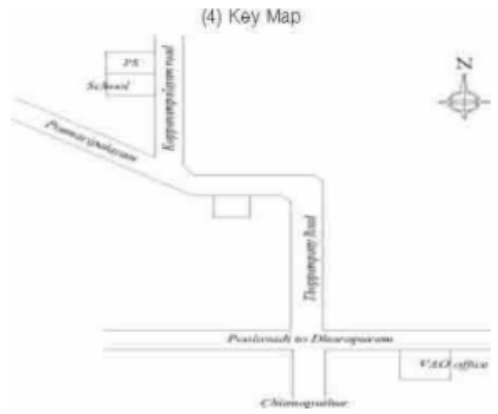

Key MAP View