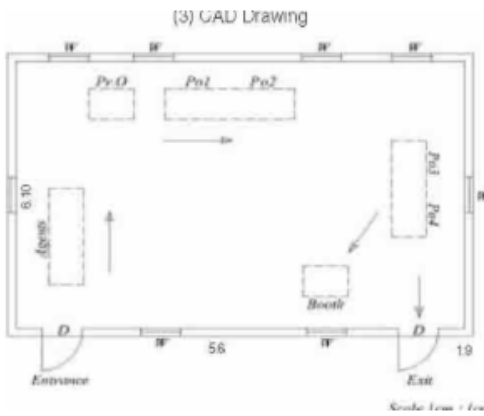

Google Map View

Polling Station Building Front View

Polling Station Front View

Cad View

Key MAP View

1 பெயர் : செல்வப்பிரியா தந்தை பெயர் : குப்புச்சாமி வீட்டு எண் : 1 வயது : 22 பாலினம் : பெண்	RGJ2163954 Photo is available	2 பெயர் : ரவி தாயின் பெயர் : சரஸ்வதி வீட்டு எண் : 1 வயது : 22 பாலினம் : ஆண்	RGJ2206654 Photo is available	3 பெயர் : நாச்சிமுத்து தந்தை பெயர் : பழனிச்சாமி வீட்டு எண் : 1/34 வயது : 72 பாலினம் : ஆண்	WJB0287425 Photo is available
4 பெயர் : செந்தில் தந்தை பெயர் : பழனி வீட்டு எண் : 1-45 வயது : 43 பாலினம் : ஆண்	JLL1231547 Photo is available	5 பெயர் : லட்சுமி கணவர் பெயர் : பழனிசாமி வீட்டு எண் : 1/50 வயது : 57 பாலினம் : பெண்	RGJ2089415 Photo is available	6 பெயர் : சித்ரா கணவர் பெயர் : ரத்தினசாமி வீட்டு எண் : 1-55 வயது : 54 பாலினம் : பெண்	RGJ0391656 Photo is available
7 பெயர் : தமிழரசி தந்தை பெயர் : கருப்புசாமி வீட்டு எண் : 1/115 வயது : 19 பாலினம் : பெண்	RGJ2294593 Photo is available	8 பெயர் : சிவக்குமார் தந்தை பெயர் : ராசன் வீட்டு எண் : 1-164 வயது : 30 பாலினம் : ஆண்	RGJ0691816 Photo is available	9 பெயர் : கோவிந்தசாமி தந்தை பெயர் : பொன்னுசாமி வீட்டு எண் : 1-229 வயது : 68 பாலினம் : ஆண்	RGJ0001560 Photo is available
10 பெயர் : அன்னபூரணி கணவர் பெயர் : கோவிந்தசாமி வீட்டு எண் : 1-229 வயது : 61 பாலினம் : பெண்	RGJ0001495 Photo is available	11 பெயர் : மோகன் குமார் தந்தை பெயர் : முருகன் வீட்டு எண் : 1/244 வயது : 23 பாலினம் : ஆண்	RGJ2180206 Photo is available	12 பெயர் : மு ஜெய மகேந்திரன் தந்தை பெயர் : முத்து கிருஷ்ணன் வீட்டு எண் : 1/288 வயது : 44 பாலினம் : ஆண்	RGJ2234169 Photo is available
13 பெயர் : கிருஷ்ண குமாரி கணவர் பெயர் : ஜெயமகேந்திரன் வீட்டு எண் : 1/288 வயது : 42 பாலினம் : பெண்	RGJ2234193 Photo is available	14 பெயர் : தில்யா தர்ஷினி கணவர் பெயர் : மகேஸ்வரன் வீட்டு எண் : 1/302 வயது : 26 பாலினம் : பெண்	RGJ1019413 Photo is available	15 பெயர் : தர்மராஜ் தந்தை பெயர் : சுப்பிரமணியம் வீட்டு எண் : 1-315 வயது : 42 பாலினம் : ஆண்	RGJ0001487 Photo is available
16 பெயர் : வெண்ணிலா தந்தை பெயர் : உமேஸ் வீட்டு எண் : 1/512 வயது : 24 பாலினம் : பெண்	RGJ2091254 Photo is available	17 பெயர் : செளந்தராஜன் தந்தை பெயர் : வெள்ளையங்கிரி வீட்டு எண் : 1e வயது : 56 பாலினம் : ஆண்	RGJ0511386 Photo is available	18 பெயர் : துரைசாமி தந்தை பெயர் : ராமசாமி செட்டியார் வீட்டு எண் : 1e வயது : 44 பாலினம் : ஆண்	RGJ0391615 Photo is available
19 பெயர் : மல்லிகா கணவர் பெயர் : செல்வராஜ் வீட்டு எண் : 1e வயது : 43 பாலினம் : பெண்	RGJ0728071 Photo is available	20 பெயர் : கோகிலா தந்தை பெயர் : ஆறுச்சாமி வீட்டு எண் : 1e வயது : 33 பாலினம் : பெண்	RGJ0591826 Photo is available	21 பெயர் : கோமதி கணவர் பெயர் : முருகேஷ் வீட்டு எண் : 1E வயது : 33 பாலினம் : பெண்	RGJ0592212 Photo is available
22 பெயர் : பன்னீர்செல்வம் தந்தை பெயர் : பொன்னுச்சாமி வீட்டு எண் : 2 வயது : 39 பாலினம் : ஆண்	RGJ0152512 Photo is available	23 பெயர் : பிரபாகரன் தந்தை பெயர் : ரத்தினசபாபதி வீட்டு எண் : 2-6 வயது : 38 பாலினம் : ஆண்	JLL3527462 Photo is available	24 பெயர் : இந்துமதி பி கணவர் பெயர் : பிரபாகரன் ர வீட்டு எண் : 2/6 வயது : 31 பாலினம் : பெண்	RGJ1041342 Photo is available
25 பெயர் : ஜீவானந்தம் தந்தை பெயர் : மகாலிங்கம் வீட்டு எண் : 2/8 வயது : 35 பாலினம் : ஆண்	RGJ0591768 Photo is available	26 பெயர் : செந்தமிழ்செல்வி தந்தை பெயர் : ஜீவானந்தம் வீட்டு எண் : 2/8 வயது : 33 பாலினம் : பெண்	RGJ2089373 Photo is available	27 பெயர் : கிருத்திகா கணவர் பெயர் : துரைசாமி வீட்டு எண் : 2-10 வயது : 34 பாலினம் : பெண்	RGJ0728170 Photo is available
28 பெயர் : சுதர்சன் தந்தை பெயர் : துரைசாமி வீட்டு எண் : 2/10 முத்துக்கவுண்டன்பாளையம் வயது : 27 பாலினம் : ஆண்	RGJ1043504 Photo is available	29 பெயர் : அன்னக்கொடி கணவர் பெயர் : செல்லமுத்து வீட்டு எண் : 2-11 வயது : 37 பாலினம் : பெண்	RGJ0592196 Photo is available	30 பெயர் : ஸ்ரீலட்சுமி தந்தை பெயர் : முருகேசன் வீட்டு எண் : 2/11 வயது : 27 பாலினம் : பெண்	RGJ2056307 Photo is available