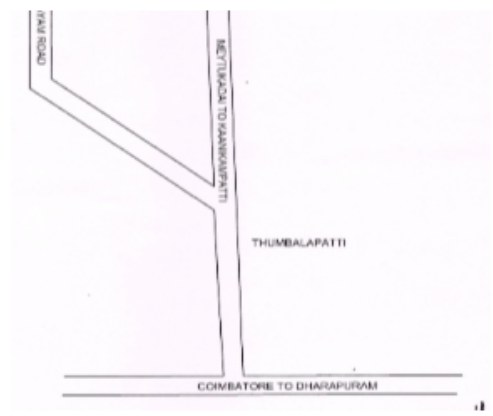

Key MAP View