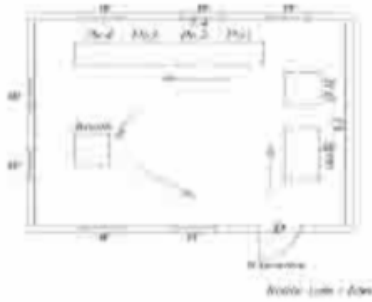

Google Map View

Polling Station Building Front View

Polling Station Front View

Cad View

Key MAP View

(3) CAD DRAWING

(4) key map

1 பெயர் : பிரேமா கணவர் பெயர்: இராஜாமணி வீட்டு எண் : 1 வயது : 45 பாலினம் : பெண் Photo is available	JLL3623576	2 பெயர் : கோகிலா கணவர் பெயர்: சுப்பிரமணியம் வீட்டு எண் : 1 வயது : 42 பாலினம் : பெண் Photo is available	JLL3623519	3 பெயர் : சக்திவேல் தந்தை பெயர்: தங்கமுத்து வீட்டு எண் : 1 வயது : 37 பாலினம் : ஆண் Photo is available	JLL3565421
4 பெயர் : கார்த்திக் தந்தை பெயர்: அப்பாச்சி வீட்டு எண் : 1 வயது : 30 பாலினம் : ஆண் Photo is available	RGJ0617944	5 பெயர் : தாமோதரன் தந்தை பெயர்: ஆறுமுகம் வீட்டு எண் : 1 வயது : 30 பாலினம் : ஆண் Photo is available	RGJ0617936	6 பெயர் : நாகஜோதி கணவர் பெயர்: ரமேஷ் வீட்டு எண் : 1-5 வயது : 30 பாலினம் : பெண் Photo is available	RGJ0618090
7 பெயர் : சபித நாயகி தந்தை பெயர்: வேலுச்சாமி வீட்டு எண் : 1-12 வயது : 27 பாலினம் : பெண் Photo is available	RGJ0926550	8 பெயர் : சசிகலா கணவர் பெயர்: மணிலவேல் வீட்டு எண் : 1-17 வயது : 41 பாலினம் : பெண் Photo is available	RGJ0022079	9 பெயர் : ரத்தினபிரபு தந்தை பெயர்: கொங்குசாமி வீட்டு எண் : 1-19A வயது : 40 பாலினம் : ஆண் Photo is available	JLL3623477
10 பெயர் : ராம்குமார் தந்தை பெயர்: கொங்குசாமி வீட்டு எண் : 1-19A வயது : 38 பாலினம் : ஆண் Photo is available	JLL3623485	11 பெயர் : கொங்குராசு தந்தை பெயர்: முத்துரத்தினம் வீட்டு எண் : 1-20 வயது : 37 பாலினம் : ஆண் Photo is available	JLL3623469	12 பெயர் : பொன்னுமணி கணவர் பெயர்: முத்துச்சாமி வீட்டு எண் : 1-24 வயது : 44 பாலினம் : பெண் Photo is available	RGJ0116095
13 பெயர் : திய்யபிரியா தந்தை பெயர்: பரமேஷ்வரன் வீட்டு எண் : 1-25 வயது : 28 பாலினம் : பெண் Photo is available	RGJ0899062	14 பெயர் : உதயகுமார் தந்தை பெயர்: ராமசாமி வீட்டு எண் : 1-37 வயது : 42 பாலினம் : ஆண் Photo is available	JLL3618410	15 பெயர் : ஈஸ்வரமூர்த்தி தந்தை பெயர்: ராமசாமிகவுண்டர் வீட்டு எண் : 1-40 வயது : 63 பாலினம் : ஆண் Photo is available	JLL3618428
16 பெயர் : லட்சுமி கணவர் பெயர்: ஈஸ்வரமூர்த்தி வீட்டு எண் : 1-40 வயது : 57 பாலினம் : பெண் Photo is available	RGJ0531970	17 பெயர் : மயில்சாமி தந்தை பெயர்: ஈஸ்வரமூர்த்தி வீட்டு எண் : 1-40 வயது : 46 பாலினம் : ஆண் Photo is available	JLL3618436	18 பெயர் : ருக்குமணி கணவர் பெயர்: மயில்சாமி வீட்டு எண் : 1-40 வயது : 37 பாலினம் : பெண் Photo is available	RGJ0532119
19 பெயர் : கனகராஜ் தந்தை பெயர்: கருப்பன் வீட்டு எண் : 1-43 வயது : 35 பாலினம் : ஆண் Photo is available	RGJ0618066	20 பெயர் : கோமதி கணவர் பெயர்: சரவணன் வீட்டு எண் : 1-44 வயது : 41 பாலினம் : பெண் Photo is available	RGJ0531988	21 பெயர் : பாலசந்தர் தந்தை பெயர்: பொன்னுச்சாமி வீட்டு எண் : 1-47 வயது : 33 பாலினம் : ஆண் Photo is available	RGJ0742890
22 பெயர் : நித்யா கணவர் பெயர்: பாலசந்தர் வீட்டு எண் : 1/47 வயது : 31 பாலினம் : பெண் Photo is available	RGJ2211142	23 பெயர் : கந்தசாமி தந்தை பெயர்: பழனிசாமி வீட்டு எண் : 1-53 வயது : 45 பாலினம் : ஆண் Photo is available	JLL3618469	24 பெயர் : மாயாதேவி கணவர் பெயர்: கந்தசாமி வீட்டு எண் : 1/53 வயது : 28 பாலினம் : பெண் Photo is available	RGJ2170140
25 பெயர் : ராஜேஸ்வரி கணவர் பெயர்: பிரகாஷ் வீட்டு எண் : 1C-1c வயது : 37 பாலினம் : பெண் Photo is available	RGJ0617928	26 பெயர் : பிரகாஷ் தந்தை பெயர்: குருசாமி வீட்டு எண் : 1e வயது : 45 பாலினம் : ஆண் Photo is available	RGJ0415976	27 பெயர் : சுதா கணவர் பெயர்: கனகராஜ் வீட்டு எண் : 1E வயது : 34 பாலினம் : பெண் Photo is available	RGJ0618108
28 பெயர் : மோகனசுந்தரி தந்தை பெயர்: முருகேசன் வீட்டு எண் : 2-27 வயது : 39 பாலினம் : பெண் Photo is available	JLL3623501	29 பெயர் : சிவா ஸ்நேகா தந்தை பெயர்: செல்வா ராஜ் வீட்டு எண் : 2/29 வயது : 24 பாலினம் : பெண் Photo is available	RGJ2053056	30 பெயர் : அருண் குமார் தந்தை பெயர்: சேமலை வீட்டு எண் : 2/59 வயது : 24 பாலினம் : ஆண் Photo is available	RGJ2053072