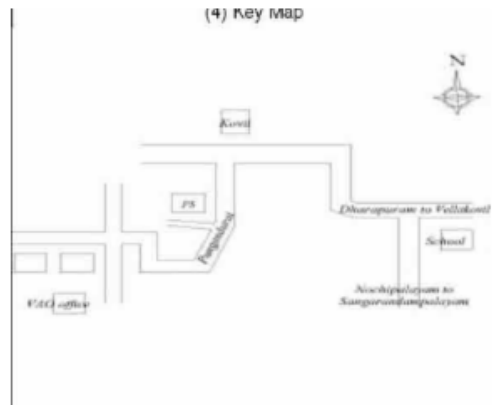

Cad View

Key MAP View