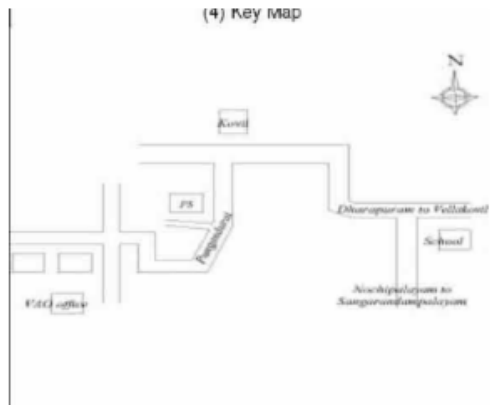

Key MAP View