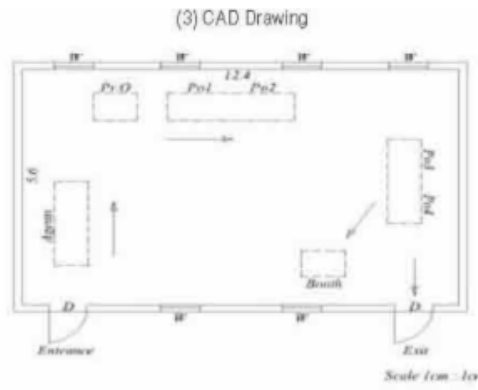

Google Map View

Polling Station Building Front View

Polling Station Front View

Cad View

Key MAP View

1 பெயர் : குப்புச்சாமி தந்தை பெயர்: மாரியப்பன் வீட்டு எண் : 0 வயது : 31 பாலினம் : ஆண் Photo is available	RGJ1061431	2 பெயர் : பெரியசாமிகுருக்கள் தந்தை பெயர்: பழனிச்சாமிகுருக்கள் வீட்டு எண் : 1 வயது : 79 பாலினம் : ஆண் Photo is available	GTJ1810365	3 பெயர் : சாவித்திரி கணவர் பெயர்: பெரியசாமிகுருக்கள் வீட்டு எண் : 1 வயது : 76 பாலினம் : பெண் Photo is available	GTJ1811710
4 பெயர் : பாலசுப்பிரமணி தந்தை பெயர்: பெரியசாமிகுருக்கள் வீட்டு எண் : 1 வயது : 68 பாலினம் : ஆண் Photo is available	GTJ1810357	5 பெயர் : சரோசினி கணவர் பெயர்: பெரியசாமிகுருக்கள் வீட்டு எண் : 1 வயது : 65 பாலினம் : பெண் Photo is available	GTJ1222918	6 பெயர் : விஜயகுமார் தந்தை பெயர்: பாலசுப்பிரமணியம் வீட்டு எண் : 1-2 வயது : 41 பாலினம் : ஆண் Photo is available	RGJ0137315
7 பெயர் : தமிழரசி கணவர் பெயர்: ராம்குமார் வீட்டு எண் : 1-8 வயது : 44 பாலினம் : பெண் Photo is available	RGJ0137331	8 பெயர் : சொர்ணபிரியதர்ஷினி கணவர் பெயர்: விஜயகுமார் வீட்டு எண் : 1-15 வயது : 36 பாலினம் : பெண் Photo is available	RGJ0828277	9 பெயர் : அர்ச்சனா கணவர் பெயர்: சேதுராஜேஸ்வரன் வீட்டு எண் : 2-3 வயது : 42 பாலினம் : பெண் Photo is available	RGJ0418244
10 பெயர் : இரத்தின இலக்கியா தந்தை பெயர்: பழனிசாமி வீட்டு எண் : 2/34 வயது : 23 பாலினம் : பெண் Photo is available	RGJ2065761	11 பெயர் : நவீன்குமார் தந்தை பெயர்: சின்னச்சாமி வீட்டு எண் : 2-80 வயது : 28 பாலினம் : ஆண் Photo is available	RGJ0828285	12 பெயர் : தெண்டபாணி தந்தை பெயர்: நாச்சிமுத்து வீட்டு எண் : 2-191 வயது : 58 பாலினம் : ஆண் Photo is available	RGJ0620120
13 பெயர் : கிருஷ்ணவேணி கணவர் பெயர்: தண்டபாணி வீட்டு எண் : 2-191 வயது : 49 பாலினம் : பெண் Photo is available	RGJ0620112	#2 14 பெயர் : கனகவேலன் தெ தந்தை பெயர்: தெண்டபாணி வீட்டு எண் : 2/191 வயது : 22 பாலினம் : ஆண் Photo is available	RGJ2136893	15 பெயர் : கவிந்தாமர தந்தை பெயர்: சண்முகம் வீட்டு எண் : 2/301 வயது : 26 பாலினம் : ஆண் Photo is available	RGJ0998567
16 பெயர் : வினோதினி தந்தை பெயர்: சக்திவேல் வீட்டு எண் : 3/21 வயது : 27 பாலினம் : பெண் Photo is available	RGJ2073989	17 பெயர் : ஹரிஹர சதன் தாயின் பெயர்: சக்திவேல் வீட்டு எண் : 3/21 வயது : 23 பாலினம் : ஆண் Photo is available	RGJ2075018	18 பெயர் : ராம்குமார் தந்தை பெயர்: பழனிசாமி வீட்டு எண் : 9 வயது : 47 பாலினம் : ஆண் Photo is available	GTJ3189610
19 பெயர் : மாணிக்கம் தந்தை பெயர்: பால்ராஜ் வீட்டு எண் : 19-74 வயது : 48 பாலினம் : ஆண் Photo is available	RGJ0958132	20 பெயர் : அனு பிரகாஷ் கு தந்தை பெயர்: குழந்தைராஜ் வீட்டு எண் : 26 வயது : 23 பாலினம் : ஆண் Photo is available	RGJ2074912	21 பெயர் : ரத்தினகுமார் தந்தை பெயர்: முருகன் வீட்டு எண் : 46 வயது : 35 பாலினம் : ஆண் Photo is available	RGJ0418384
22 பெயர் : சந்தோஷ் தந்தை பெயர்: சுரேஷ் வீட்டு எண் : 109/1 வயது : 23 பாலினம் : ஆண் Photo is available	RGJ2094589				