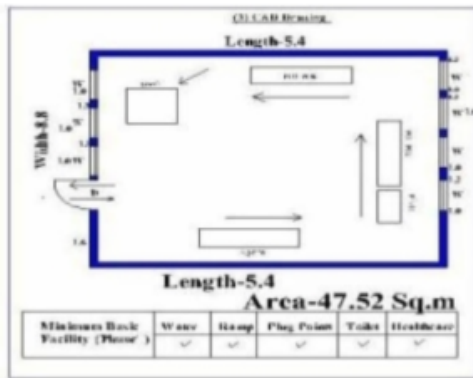

Cad View

Key MAP View