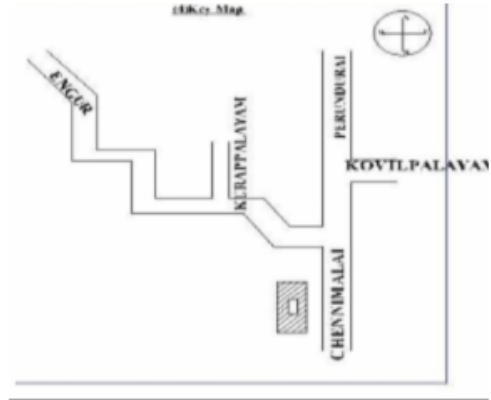

வாக்காளர் பதிவு அலுவலரின்
கையொப்பம்

Nazri Naksha

Google Map View

Polling Station Building Front View

Polling Station Front View

Cad View

Key MAP View

சட்டமன்றத் தொகுதியின் எண் மற்றும் பெயர் : 102-காங்கேயம்
பிரிவு எண் மற்றும் பெயர் 1-குமாசிபிடாரியூர்(சி.டி)வார்டு1, ஓலப்பாளையம் வெள்ளியம்பாளையம்