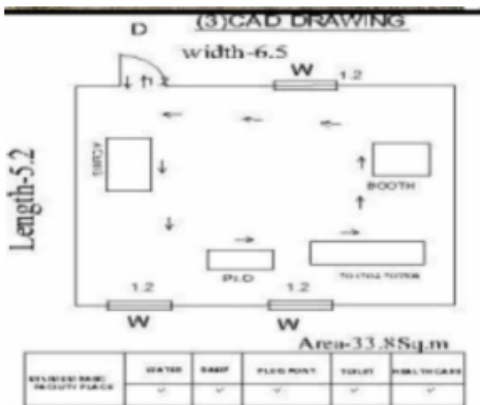

Google Map View

Polling Station Building Front View

Polling Station Front View

Cad View

Key MAP View

1 பெயர் : ஜீவிதா தந்தை பெயர் : கணேஷ் வீட்டு எண் : 1 வயது : 21 பாலினம் : பெண் Photo is available	AWJ2213726	2 பெயர் : கதிரேசன் தந்தை பெயர் : குருநாதன் வீட்டு எண் : 1/14 வயது : 47 பாலினம் : ஆண் Photo is available	GTJ3148020	3 பெயர் : தருண் பாலாஜி தந்தை பெயர் : குணசேகரன் வீட்டு எண் : 1/72 வயது : 21 பாலினம் : ஆண் Photo is available	AWJ2272599
4 பெயர் : விஜயகுமார் தந்தை பெயர் : சென்னியப்பன் வீட்டு எண் : 1-264A வயது : 32 பாலினம் : ஆண் Photo is available	AWJ0552356	5 பெயர் : திவ்யா தந்தை பெயர் : அர்ஜூன் வீட்டு எண் : 1E வயது : 31 பாலினம் : பெண் Photo is available	AWJ0641217	6 பெயர் : தேவராஜ் தந்தை பெயர் : அப்புக்குட்டி கவுண்டர் வீட்டு எண் : 2 வயது : 66 பாலினம் : ஆண் Photo is available	AWJ1414713
7 பெயர் : செந்தில்குமாரி கணவர் பெயர் : அங்கப்பன் வீட்டு எண் : 2 வயது : 58 பாலினம் : பெண் Photo is available	AWJ1414721	8 பெயர் : விஜயா கணவர் பெயர் : தேவராஜ் வீட்டு எண் : 2 வயது : 57 பாலினம் : பெண் Photo is available	GTJ1748458	9 பெயர் : கவிதா கணவர் பெயர் : ஆறுமுகம் வீட்டு எண் : 2/636/23 வயது : 37 பாலினம் : பெண் Photo is available	AWJ0897827
10 பெயர் : சரண்யா தந்தை பெயர் : தேவராஜ் வீட்டு எண் : 2-A வயது : 35 பாலினம் : பெண் Photo is available	AWJ0239426	11 பெயர் : சபீசன் தந்தை பெயர் : தேவராஜ் வீட்டு எண் : 2-A வயது : 31 பாலினம் : ஆண் Photo is available	AWJ0552265	12 பெயர் : யுவராஜ் தந்தை பெயர் : தங்கவேல் வீட்டு எண் : 4-108 வயது : 38 பாலினம் : ஆண் Photo is available	AWJ0125369
13 பெயர் : பார்த்தசாரதி தந்தை பெயர் : கந்தசாமி வீட்டு எண் : 4E வயது : 51 பாலினம் : ஆண் Photo is available	AWJ1414739	14 பெயர் : குருநாதன் தந்தை பெயர் : செல்லப்பன் வீட்டு எண் : 5 வயது : 74 பாலினம் : ஆண் Photo is available	AWJ1414747	15 பெயர் : ராஜரத்தினம் கணவர் பெயர் : கோபிநாத் வீட்டு எண் : 5 வயது : 71 பாலினம் : பெண் Photo is available	GTJ3148038
16 பெயர் : சரஸ்வதி கணவர் பெயர் : குருநாதன் வீட்டு எண் : 5 வயது : 66 பாலினம் : பெண் Photo is available	GTJ1180694	17 பெயர் : திரிபுரசுந்தரி கணவர் பெயர் : கோதண்டராஜ்குமார் வீட்டு எண் : 5 வயது : 53 பாலினம் : பெண் Photo is available	AWJ0764324	18 பெயர் : சித்ரா கணவர் பெயர் : கதிரேசன் வீட்டு எண் : 5 வயது : 40 பாலினம் : பெண் Photo is available	AWJ0029553
19 பெயர் : சிவானந்தம் தந்தை பெயர் : குருநாதன் வீட்டு எண் : 5 வயது : 37 பாலினம் : ஆண் Photo is available	AWJ0029561	20 பெயர் : வினோத் தந்தை பெயர் : பழனிச்சாமி வீட்டு எண் : 5 வயது : 29 பாலினம் : ஆண் Photo is available	AWJ0764381	21 பெயர் : தனலட்சுமி கணவர் பெயர் : சிவசாமி வீட்டு எண் : 5-7 வயது : 49 பாலினம் : பெண் Photo is available	AWJ0552307
22 பெயர் : சந்தியா தந்தை பெயர் : விஷ்வநாதன் வீட்டு எண் : 5/7ஏ வயது : 23 பாலினம் : பெண் Photo is available	AWJ2024263	23 பெயர் : காந்திபிரகாஷ் தந்தை பெயர் : சுரேந்திரன் வீட்டு எண் : 5-8 வயது : 28 பாலினம் : ஆண் Photo is available	AWJ1002443	24 பெயர் : சந்தோஷ்குமார் தந்தை பெயர் : வெங்கடாசலம் வீட்டு எண் : 5/9 வயது : 27 பாலினம் : ஆண் Photo is available	AWJ1107473
25 பெயர் : ரஞ்சிதா தந்தை பெயர் : வெங்கிடாசலம் வீட்டு எண் : 5-9-8A வயது : 27 பாலினம் : பெண் Photo is available	AWJ1002427	26 பெயர் : கோபிநாத் தந்தை பெயர் : மானிக்கம் வீட்டு எண் : 5-13 வயது : 34 பாலினம் : ஆண் Photo is available	AWJ0552273	27 பெயர் : சுகன்யா கணவர் பெயர் : கோபிநாத் வீட்டு எண் : 5/13 வயது : 31 பாலினம் : பெண் Photo is available	AWJ2041085
28 பெயர் : முருகன் தந்தை பெயர் : ராஜகோபால் வீட்டு எண் : 5-15 வயது : 56 பாலினம் : ஆண் Photo is available	AWJ0947168	29 பெயர் : மகேஸ்வரி கணவர் பெயர் : முருகன் வீட்டு எண் : 5-15 வயது : 53 பாலினம் : பெண் Photo is available	AWJ0947150	30 பெயர் : சௌந்தர்யா தந்தை பெயர் : முருகன் வீட்டு எண் : 5/15 வயது : 26 பாலினம் : பெண் Photo is available	AWJ2120590