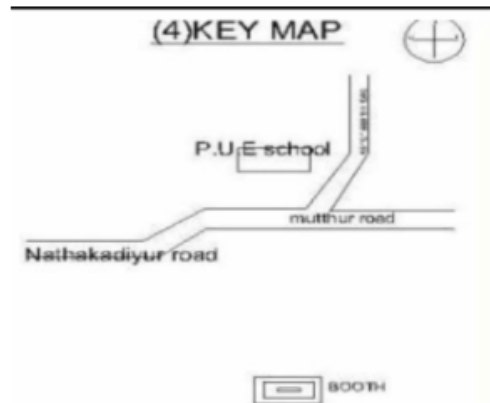

Key MAP View