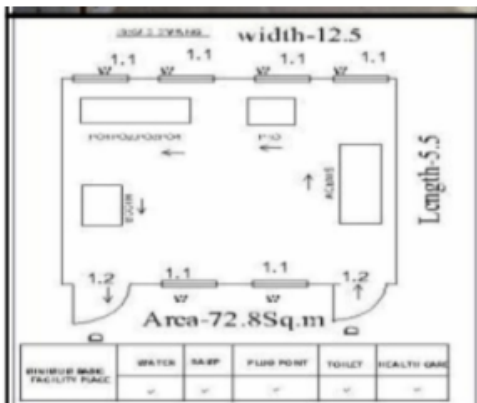

Google Map View

Polling Station Building Front View

Polling Station Front View

Cad View

Key MAP View

1	GTJ1210764	பெயர் : கருப்பண்ண தந்தை பெயர்: கருப்பண்ணநாடார் வீட்டு எண் : 1 வயது : 63 பாலினம் : ஆண்	Photo is available	2	GTJ1210772	பெயர் : கமலாத்தாள் கணவர் பெயர்: கருப்பண்ணன் வீட்டு எண் : 1 வயது : 60 பாலினம் : பெண்	Photo is available	3	AWJ0552794	பெயர் : தேவி கணவர் பெயர்: இளங்கோ வீட்டு எண் : 1 வயது : 34 பாலினம் : பெண்	Photo is available
4	CTJ3155835	பெயர் : வள்ளி கணவர் பெயர்: தண்டபாணி வீட்டு எண் : 1-1 வயது : 44 பாலினம் : பெண்	Photo is available	5	AWJ0716977	பெயர் : சரவணன் தந்தை பெயர்: தேவராஜ் வீட்டு எண் : 1-2 வயது : 32 பாலினம் : ஆண்	Photo is available	6	AWJ2332666	பெயர் : சக்திவேல் தந்தை பெயர்: லக்ஷ்மணன் வீட்டு எண் : 1/4 வயது : 39 பாலினம் : ஆண்	Photo is available
7	GTJ3757028	பெயர் : விஜயா கணவர் பெயர்: ராசு வீட்டு எண் : 1-6-a வயது : 53 பாலினம் : பெண்	Photo is available	8	AWJ1002658	பெயர் : ரத்னா கணவர் பெயர்: முத்துக்குமார் வீட்டு எண் : 1-7 வயது : 31 பாலினம் : பெண்	Photo is available	9	AWJ2321347	பெயர் : அருள்மொழி ராமமூர்த்தி கணவர் பெயர்: ஜெகதீஸ்வரன் வீட்டு எண் : 1/9 வயது : 25 பாலினம் : பெண்	Photo is available
10	AWJ0171140	பெயர் : சுந்தரி கணவர் பெயர்: பூபதி வீட்டு எண் : 1-12 வயது : 43 பாலினம் : பெண்	Photo is available	11	AWJ2315984	பெயர் : சூர்யா பூ தந்தை பெயர்: பூபதி வீட்டு எண் : 1/12/1 வயது : 19 பாலினம் : ஆண்	Photo is available	12	AWJ0641852	பெயர் : பிரகாஷ் தந்தை பெயர்: மாதேஸ்வரன் வீட்டு எண் : 1-17 வயது : 34 பாலினம் : ஆண்	Photo is available
13	AWJ0947275	பெயர் : சோமசுந்தரம் தந்தை பெயர்: மாதேஸ்வரன் வீட்டு எண் : 1-17 வயது : 32 பாலினம் : ஆண்	Photo is available	14	AWJ2120335	பெயர் : ராஜேஷ் தந்தை பெயர்: குழந்தைசாமி வீட்டு எண் : 1/17 ஏ வயது : 38 பாலினம் : ஆண்	Photo is available	15	AWJ2025187	பெயர் : ஜெகதீஸ்வரன் தந்தை பெயர்: ராசு வீட்டு எண் : 1/19 வயது : 25 பாலினம் : ஆண்	Photo is available
16	AWJ0432641	பெயர் : ரவி தந்தை பெயர்: செல்வக்குமார் வீட்டு எண் : 1-20A வயது : 45 பாலினம் : ஆண்	Photo is available	17	AWJ0947283	பெயர் : வடிவேல் தந்தை பெயர்: பழனிச்சாமி வீட்டு எண் : 1-24-1 வயது : 40 பாலினம் : ஆண்	Photo is available	18	AWJ0947291	பெயர் : தனலெட்சுமி கணவர் பெயர்: வடிவேல் வீட்டு எண் : 1-24-1 வயது : 33 பாலினம் : பெண்	Photo is available
19	AWJ0171132	பெயர் : சிவகாமி கணவர் பெயர்: கதிர்வேல் வீட்டு எண் : 1-25 வயது : 42 பாலினம் : பெண்	Photo is available	20	AWJ2251486	பெயர் : கவிபாரதி தந்தை பெயர்: கதிர்வேல் வீட்டு எண் : 1/25-1 வயது : 22 பாலினம் : ஆண்	Photo is available	21	AWJ2334431	பெயர் : அரவிந்தன் கே தந்தை பெயர்: கதிர்வேல் வீட்டு எண் : 1/25-1 வயது : 19 பாலினம் : ஆண்	Photo is available
22	AWJ0239749	பெயர் : அம்பிகா கணவர் பெயர்: வேலுச்சாமி வீட்டு எண் : 1-29 வயது : 44 பாலினம் : பெண்	Photo is available	23	AWJ2025120	பெயர் : சங்கீதா கணவர் பெயர்: சுரேஷ் வீட்டு எண் : 1/32-1 வயது : 34 பாலினம் : பெண்	Photo is available	24	AWJ0432526	பெயர் : கலாதேவி கணவர் பெயர்: கண்ணுச்சாமி வீட்டு எண் : 1-32-2 வயது : 40 பாலினம் : பெண்	Photo is available
25	AWJ0641951	பெயர் : பூவாள் கணவர் பெயர்: ராமசாமி வீட்டு எண் : 1-38 வயது : 67 பாலினம் : பெண்	Photo is available	26	AWJ2003788	பெயர் : பிரதீப்குமார் தாயின் பெயர்: தேவி வீட்டு எண் : 1/38 வயது : 23 பாலினம் : ஆண்	Photo is available	27	AWJ1149285	பெயர் : கோபிகா தாரணி தந்தை பெயர்: செந்தில்குமார் வீட்டு எண் : 1/45 வயது : 25 பாலினம் : பெண்	Photo is available
28	AWJ2076669	பெயர் : சித்தார்த் தந்தை பெயர்: மோகன்ராஜ் வீட்டு எண் : 1/45-1 வயது : 24 பாலினம் : ஆண்	Photo is available	29	NHH3536794	பெயர் : மாரிமுத்து ஏம் தந்தை பெயர்: முருகேசன் வீட்டு எண் : 1/47 வயது : 24 பாலினம் : ஆண்	Photo is available	30	AWJ2135523	பெயர் : ருக்மணி கணவர் பெயர்: சண்முகம் வீட்டு எண் : 1/48-1 வயது : 52 பாலினம் : பெண்	Photo is available