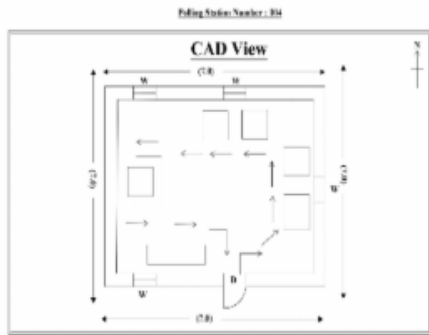

Google Map View

Polling Station Building Front View

Polling Station Front View

Cad View

Key MAP View

1 பெயர் : மீனாட்சி தந்தை பெயர்: ராசு வீட்டு எண் : 0 வயது : 20 பாலினம் : பெண்	AWJ2323889 Photo is available	2 பெயர் : சிவசேனாபதி தந்தை பெயர்: சாமிநாதன் வீட்டு எண் : 1 வயது : 83 பாலினம் : ஆண்	AWJ1429695 Photo is available	3 பெயர் : லட்சுமி கணவர் பெயர்: முத்துசாமி வீட்டு எண் : 1 வயது : 76 பாலினம் : பெண்	AWJ1936996 Photo is available
4 பெயர் : சரஸ்வதி கணவர் பெயர்: சிவசேனாபதி வீட்டு எண் : 1 வயது : 74 பாலினம் : பெண்	GTJ3757820 Photo is available	5 பெயர் : முருகேஷ் தந்தை பெயர்: நடராஜ் வீட்டு எண் : 1 வயது : 51 பாலினம் : ஆண்	AWJ0432831 Photo is available	S 6 பெயர் : நிர்மலாதேவி தந்தை பெயர்: சுப்பிரமணியன் வீட்டு எண் : 1 வயது : 32 பாலினம் : பெண்	AWJ0642306 Photo is available
7 பெயர் : சசிக்குமார் தந்தை பெயர்: ஆறுமுகம் வீட்டு எண் : 1 வயது : 29 பாலினம் : ஆண்	AWJ1002641 Photo is available	8 பெயர் : லட்சுமி கணவர் பெயர்: பால்சாமிதேவர் வீட்டு எண் : 1-1 வயது : 69 பாலினம் : பெண்	GTJ3757846 Photo is available	9 பெயர் : தண்டபாணி தந்தை பெயர்: பால்சாமிதேவர் வீட்டு எண் : 1-1 வயது : 47 பாலினம் : ஆண்	GTJ3757861 Photo is available
10 பெயர் : பாலாயம்மாள் கணவர் பெயர்: சென்னியப்பன் வீட்டு எண் : 1/2 வயது : 87 பாலினம் : பெண்	AWJ2120194 Photo is available	11 பெயர் : சண்முக சுந்தரம் தந்தை பெயர்: சென்னியப்பன் வீட்டு எண் : 1 2 வயது : 60 பாலினம் : ஆண்	AWJ2120228 Photo is available	12 பெயர் : வாசுகி கணவர் பெயர்: சண்முகசுந்தரம் வீட்டு எண் : 1 2 வயது : 47 பாலினம் : பெண்	AWJ2120186 Photo is available
13 பெயர் : லோகேஷ்குமார் தந்தை பெயர்: சண்முகசுந்தரம் வீட்டு எண் : 1/2 வயது : 25 பாலினம் : ஆண்	AWJ2097244 Photo is available	14 பெயர் : சந்திரசேகர் தந்தை பெயர்: பாலசுப்பிரமணியன் வீட்டு எண் : 1-2-107 வயது : 39 பாலினம் : ஆண்	AWJ0240044 Photo is available	15 பெயர் : மஞ்சளாதேவி தந்தை பெயர்: ராசு வீட்டு எண் : 1/6 வயது : 27 பாலினம் : பெண்	AWJ1074392 Photo is available
16 பெயர் : முத்துக்குமார் தந்தை பெயர்: தங்கராஜ் வீட்டு எண் : 1/7-1 வயது : 34 பாலினம் : ஆண்	AWJ0642355 Photo is available	17 பெயர் : ஜெகன் தந்தை பெயர்: கருணாமூர்த்தி வீட்டு எண் : 1-20 வயது : 36 பாலினம் : ஆண்	AWJ0030122 Photo is available	18 பெயர் : பிரியங்கா தந்தை பெயர்: சண்முகம் வீட்டு எண் : 1/25 வயது : 25 பாலினம் : பெண்	AWJ1936921 Photo is available
19 பெயர் : ராதிகா தந்தை பெயர்: குணசேகரன் வீட்டு எண் : 1-27 வயது : 22 பாலினம் : பெண்	AWJ2145209 Photo is available	20 பெயர் : ரஞ்சித் தந்தை பெயர்: கண்ணுச்சாமி வீட்டு எண் : 1-43 வயது : 30 பாலினம் : ஆண்	AWJ0829432 Photo is available	21 பெயர் : மல்லிகா தந்தை பெயர்: பழனிசாமி வீட்டு எண் : 1/43 வயது : 28 பாலினம் : பெண்	AWJ0973065 Photo is available
22 பெயர் : பாப்பாத்தி கணவர் பெயர்: குப்புசாமி வீட்டு எண் : 1/60 வயது : 65 பாலினம் : பெண்	AWJ1430552 Photo is available	23 பெயர் : கொற்றவேல் தந்தை பெயர்: தங்கவேல் வீட்டு எண் : 1-91 வயது : 28 பாலினம் : ஆண்	AWJ0898098 Photo is available	# 24 பெயர் : சுதாகர் த தந்தை பெயர்: தங்கவேல் வீட்டு எண் : 1-108 வயது : 28 பாலினம் : ஆண்	AWJ0898213 Photo is available
25 பெயர் : சாவித்திரி தாயின் பெயர்: பாப்பாள் வீட்டு எண் : 1/118-133 வயது : 33 பாலினம் : பெண்	AWJ1074418 Photo is available	26 பெயர் : குணசுந்தரி கணவர் பெயர்: சக்திவேல் வீட்டு எண் : 1/120 வயது : 33 பாலினம் : பெண்	AWJ2168102 Photo is available	27 பெயர் : கவியரசு தந்தை பெயர்: செல்லமுத்து வீட்டு எண் : 1/120 வயது : 20 பாலினம் : ஆண்	AWJ2285302 Photo is available
28 பெயர் : மல்லிகா கணவர் பெயர்: ஆறுமுகம் வீட்டு எண் : 1-126 வயது : 54 பாலினம் : பெண்	AWJ1029859 Photo is available	29 பெயர் : வர்ஷ்யாழினி தந்தை பெயர்: வேலுசாமி வீட்டு எண் : 1/129 வயது : 22 பாலினம் : பெண்	AWJ2125748 Photo is available	30 பெயர் : செல்வி கணவர் பெயர்: சாமிநாதன் வீட்டு எண் : 1-130 வயது : 59 பாலினம் : பெண்	AWJ0553131 Photo is available