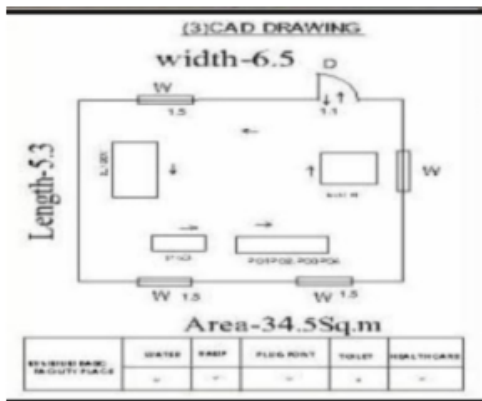

Google Map View

Polling Station Building Front View

Polling Station Front View

Cad View

Key MAP View

1	AWJ2051548	பெயர் : பரமசிவம் கணவர் பெயர் : நாச்சிமுத்து வீட்டு எண் : 1 வயது : 71 பாலினம் : பெண்	Photo is available	2	AWJ1442276	பெயர் : ராசேந்திரன் தந்தை பெயர் : வீரமலை செட்டியார் வீட்டு எண் : 1 வயது : 67 பாலினம் : ஆண்	Photo is available	3	AWJ1442284	பெயர் : மணிமேகலை கணவர் பெயர் : ராசேந்திரன் வீட்டு எண் : 1 வயது : 57 பாலினம் : பெண்	Photo is available
4	AWJ0433219	பெயர் : ராதாமணி கணவர் பெயர் : ஆறுமுகம் வீட்டு எண் : 1 வயது : 38 பாலினம் : பெண்	Photo is available	5	AWJ0433235	பெயர் : பூபாலசந்திரன் தந்தை பெயர் : ராஜேந்திரன் வீட்டு எண் : 1 வயது : 32 பாலினம் : ஆண்	Photo is available	6	AWJ1002773	பெயர் : சுகன்யா கணவர் பெயர் : சிவக்குமார் வீட்டு எண் : 1 வயது : 30 பாலினம் : பெண்	Photo is available
7	AWJ0764720	பெயர் : வெங்கடேசன் தந்தை பெயர் : ராஜேந்திரன் வீட்டு எண் : 1 வயது : 29 பாலினம் : ஆண்	Photo is available	8	AWJ2137024	பெயர் : கௌசல்யா கணவர் பெயர் : பூபாலசந்திரன் வீட்டு எண் : 1 வயது : 28 பாலினம் : பெண்	Photo is available	9	AWJ2330033	பெயர் : பாலசூர்யா ச தந்தை பெயர் : சக்திவேல் நா வீட்டு எண் : 1/53 வயது : 19 பாலினம் : ஆண்	Photo is available
10	AWJ1982990	பெயர் : கவிதா தந்தை பெயர் : நல்லசாமி வீட்டு எண் : 1/124 வயது : 27 பாலினம் : பெண்	Photo is available	11	AWJ2051639	பெயர் : நாகம்மாள் தந்தை பெயர் : ரமசாமி வீட்டு எண் : 1-142 வயது : 24 பாலினம் : பெண்	Photo is available	12	AWJ2186161	பெயர் : ராகுல் தந்தை பெயர் : ஜெயக்குமார் வீட்டு எண் : 1/172 வயது : 22 பாலினம் : ஆண்	Photo is available
13	AWJ1769488	பெயர் : வீரப்பன் தந்தை பெயர் : மாரியப்பன் வீட்டு எண் : 1/206-5 வயது : 68 பாலினம் : ஆண்	Photo is available	14	AWJ1769496	பெயர் : ஈஸ்வரி கணவர் பெயர் : வீரப்பன் வீட்டு எண் : 1/206-5 வயது : 60 பாலினம் : பெண்	Photo is available	15	AWJ1002831	பெயர் : தினேஷ் தந்தை பெயர் : சோமசுந்தரம் வீட்டு எண் : 1-319 வயது : 27 பாலினம் : ஆண்	Photo is available
16	AWJ0829614	பெயர் : நல்லமுத்து கணவர் பெயர் : நடராஜ் வீட்டு எண் : 1A வயது : 50 பாலினம் : பெண்	Photo is available	17	AWJ0553461	பெயர் : தேமாயம்மாள் கணவர் பெயர் : சீலாநாயக்கர் வீட்டு எண் : 1E வயது : 70 பாலினம் : பெண்	Photo is available	18	AWJ0433094	பெயர் : பொன்னுசாமி தந்தை பெயர் : பொம்மா நாயக்கர் வீட்டு எண் : 1E வயது : 69 பாலினம் : ஆண்	Photo is available
19	AWJ0433268	பெயர் : சுப்பிரமணியம் தந்தை பெயர் : ஆண்டிச்சாமி வீட்டு எண் : 1E வயது : 69 பாலினம் : ஆண்	Photo is available	20	AWJ0642439	பெயர் : சவுந்திராள் கணவர் பெயர் : சீரங்கன் வீட்டு எண் : 1E வயது : 62 பாலினம் : பெண்	Photo is available	21	AWJ0433151	பெயர் : பாப்பாத்தி கணவர் பெயர் : பொன்னுசாமி வீட்டு எண் : 1E வயது : 54 பாலினம் : பெண்	Photo is available
22	AWJ0717090	பெயர் : வடிவேல் தந்தை பெயர் : மணி வீட்டு எண் : 1E வயது : 33 பாலினம் : ஆண்	Photo is available	23	AWJ0717108	பெயர் : பார்வதி கணவர் பெயர் : கிருஷ்ணமூர்த்தி வீட்டு எண் : 1E வயது : 32 பாலினம் : பெண்	Photo is available	24	AWJ0717116	பெயர் : சிவக்குமார் தந்தை பெயர் : துரைச்சாமி வீட்டு எண் : 1E வயது : 32 பாலினம் : ஆண்	Photo is available
25	AWJ0829671	பெயர் : பாரத்குமார் தந்தை பெயர் : பழனிச்சாமி வீட்டு எண் : 1E வயது : 30 பாலினம் : ஆண்	Photo is available	26	AWJ0240341	பெயர் : சவிதா கணவர் பெயர் : பாலசுப்பிரமணியம் வீட்டு எண் : 1-E வயது : 39 பாலினம் : பெண்	Photo is available	27	AWJ0240382	பெயர் : ராஜேஷ்குமார் தந்தை பெயர் : மாணிக்கம் வீட்டு எண் : 1-E வயது : 35 பாலினம் : ஆண்	Photo is available
28	AWJ1442292	பெயர் : பழனியம்மாள் கணவர் பெயர் : கருப்பன் செட்டியார் வீட்டு எண் : 2 வயது : 79 பாலினம் : பெண்	Photo is available	29	AWJ0433193	பெயர் : குருவாயம்மாள் கணவர் பெயர் : பழனி வீட்டு எண் : 2 வயது : 74 பாலினம் : பெண்	Photo is available	30	AWJ1442300	பெயர் : கண்ணப்பன் தந்தை பெயர் : கருப்பன் செட்டியார் வீட்டு எண் : 2 வயது : 58 பாலினம் : ஆண்	Photo is available