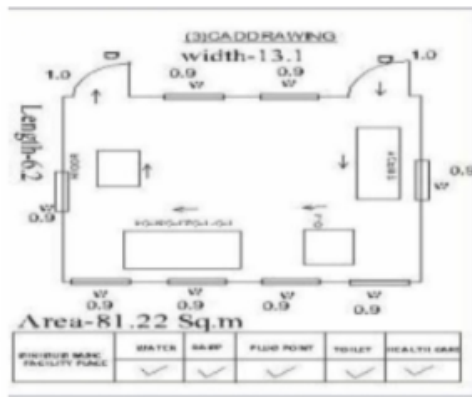

Google Map View

Polling Station Building Front View

Polling Station Front View

Cad View

Key MAP View

1 பெயர் : விஜயா கணவர் பெயர்: ராஜ் வீட்டு எண் : 1 வயது : 37 பாலினம் : பெண் Photo is available	AWJ2234235	2 பெயர் : சந்தியா தந்தை பெயர்: சிதம்பரம் வீட்டு எண் : 1 வயது : 28 பாலினம் : பெண் Photo is available	AWJ1003052	3 பெயர் : ஆனூர் தயாளன் தந்தை பெயர்: சிவசுப்பிரமணியம் வீட்டு எண் : 1 வயது : 26 பாலினம் : ஆண் Photo is available	AWJ2022374
4 பெயர் : பார்த்திபன் தந்தை பெயர்: சிதம்பரம் வீட்டு எண் : 1A வயது : 32 பாலினம் : ஆண் Photo is available	AWJ0553842	5 பெயர் : ரம்பா கணவர் பெயர்: சேகர் வீட்டு எண் : 1E வயது : 38 பாலினம் : பெண் Photo is available	AWJ0830034	6 பெயர் : கௌரி கணவர் பெயர்: செல்வராஜ் வீட்டு எண் : 1E வயது : 38 பாலினம் : பெண் Photo is available	AWJ0643056
7 பெயர் : கோபி தந்தை பெயர்: குப்புசாமி வீட்டு எண் : 1E வயது : 37 பாலினம் : ஆண் Photo is available	AWJ0553768	8 பெயர் : சங்கீதா கணவர் பெயர்: தங்கராஜ் வீட்டு எண் : 1E வயது : 36 பாலினம் : பெண் Photo is available	AWJ0830042	9 பெயர் : வனிதா கணவர் பெயர்: கார்த்திக் வீட்டு எண் : 1E வயது : 33 பாலினம் : பெண் Photo is available	AWJ0898957
10 பெயர் : சுதேவ் தந்தை பெயர்: பார்த்திபன் வீட்டு எண் : 1E வயது : 30 பாலினம் : ஆண் Photo is available	AWJ0898965	11 பெயர் : பூபதி தந்தை பெயர்: தங்கவேல் வீட்டு எண் : 1e வயது : 29 பாலினம் : ஆண் Photo is available	AWJ0764951	12 பெயர் : ரோஹித் தந்தை பெயர்: சசிகுமார் வீட்டு எண் : 1இ வயது : 25 பாலினம் : ஆண் Photo is available	AWJ1097369
13 பெயர் : புவனேஸ்வரன் தந்தை பெயர்: சுப்பிரமணியக் கவுண்டர் வீட்டு எண் : 2 வயது : 84 பாலினம் : ஆண் Photo is available	AWJ1403187	14 பெயர் : துரைசாமி தந்தை பெயர்: குப்புச்சாமி வீட்டு எண் : 2-70 வயது : 65 பாலினம் : ஆண் Photo is available	AWJ0829960	15 பெயர் : ராஜேந்திரன் தந்தை பெயர்: துரைசாமி வீட்டு எண் : 2-70 வயது : 35 பாலினம் : ஆண் Photo is available	AWJ0829952
16 பெயர் : வனிதா கணவர் பெயர்: ராஜேந்திரன் வீட்டு எண் : 2/70 வயது : 34 பாலினம் : பெண் Photo is available	AWJ2045557	17 பெயர் : கீர்த்தனா ரவிந்தரன் தந்தை பெயர்: ரவிந்தரன் வீட்டு எண் : 3/148 வயது : 32 பாலினம் : பெண் Photo is available	AWJ0434381	18 பெயர் : ஆனூர்சிவநந்து தந்தை பெயர்: ரவிந்திரன் வீட்டு எண் : 3-148 வயது : 28 பாலினம் : ஆண் Photo is available	AWJ0898940
19 பெயர் : சரவணக்குமார் தந்தை பெயர்: பொன்னுசாமி வீட்டு எண் : 3/150-1 வயது : 41 பாலினம் : ஆண் Photo is available	GTJ1875517	20 பெயர் : மோகனசுந்தரி கணவர் பெயர்: சரவணகுமார் வீட்டு எண் : 3/150-1 வயது : 40 பாலினம் : பெண் Photo is available	AWJ0434332	21 பெயர் : லோகநாதன் தந்தை பெயர்: பொன்னுசாமி வீட்டு எண் : 3/150-1 வயது : 39 பாலினம் : ஆண் Photo is available	GTJ1893627
22 பெயர் : சுப்பிரமணியம் தந்தை பெயர்: நாச்சிமுத்துநாடார் வீட்டு எண் : 3-157 வயது : 80 பாலினம் : ஆண் Photo is available	AWJ0030635	23 பெயர் : பழனியம்மாள் கணவர் பெயர்: சுப்பிரமணியம் வீட்டு எண் : 3-157 வயது : 75 பாலினம் : பெண் Photo is available	AWJ0030643	24 பெயர் : தங்கராஜ் தந்தை பெயர்: சின்னசாமி வீட்டு எண் : 3-240C வயது : 38 பாலினம் : ஆண் Photo is available	AWJ0125930
25 பெயர் : தளவட்சுமி கணவர் பெயர்: ரமேஷ் வீட்டு எண் : 4 வயது : 35 பாலினம் : பெண் Photo is available	AWJ1003078	26 பெயர் : பூபதி தந்தை பெயர்: ராஜேந்திரன் வீட்டு எண் : 4 வயது : 34 பாலினம் : ஆண் Photo is available	AWJ0434258	27 பெயர் : பொன்னுசாமி தந்தை பெயர்: காளியப்ப கவுண்டர் வீட்டு எண் : 4/4 வயது : 75 பாலினம் : ஆண் Photo is available	AWJ2165322
28 பெயர் : ராமலக்ஷ்மி கணவர் பெயர்: பொன்னுசாமி வீட்டு எண் : 4/4 வயது : 65 பாலினம் : பெண் Photo is available	AWJ2165330	29 பெயர் : செந்தில் தந்தை பெயர்: சுப்பிரமணியம் வீட்டு எண் : 4-14 வயது : 34 பாலினம் : ஆண் Photo is available	AWJ0361295	30 பெயர் : ஆறுமுகம் தந்தை பெயர்: பொன்னுசாமி வீட்டு எண் : 4/30 வயது : 55 பாலினம் : ஆண் Photo is available	AWJ2137909