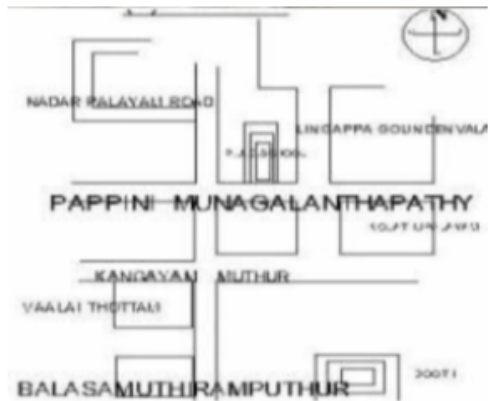

Cad View

Key MAP View