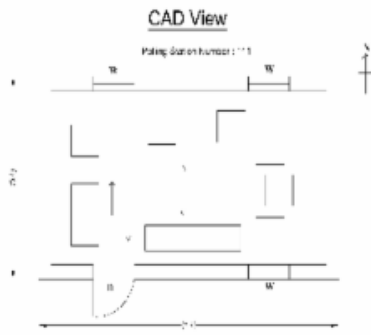

Google Map View

Polling Station Building Front View

Polling Station Front View

Cad View

Key MAP View

1 பெயர் : வேலுச்சாமி தந்தை பெயர் : சின்னச்சாமிகவுண்டர் வீட்டு எண் : 1 வயது : 58 பாலினம் : ஆண்	AWJ1409630 Photo is available	2 பெயர் : பாலசுப்ரமணியன் தந்தை பெயர் : கோவிந்தசாமி வீட்டு எண் : 1/41 வயது : 41 பாலினம் : ஆண்	AWJ0030908 Photo is available	3 பெயர் : சங்கீதா கணவர் பெயர் : சரவணன் வீட்டு எண் : 1ஏ வயது : 36 பாலினம் : பெண்	AWJ2083756 Photo is available
4 பெயர் : தீபா தந்தை பெயர் : பொன்னுசாமி வீட்டு எண் : 1A வயது : 30 பாலினம் : பெண்	AWJ0765313 Photo is available	5 பெயர் : ராமாயி கணவர் பெயர் : பெருமாள் வீட்டு எண் : 1E வயது : 66 பாலினம் : பெண்	AWJ0717330 Photo is available	6 பெயர் : பழனிச்சாமி தந்தை பெயர் : கருப்பண்ண நாடார் வீட்டு எண் : 1E வயது : 56 பாலினம் : ஆண்	AWJ0643346 Photo is available
7 பெயர் : சரஸ்வதி கணவர் பெயர் : சண்முகம் வீட்டு எண் : 1E வயது : 52 பாலினம் : பெண்	AWJ0717348 Photo is available	8 பெயர் : மணி கணவர் பெயர் : பழனிச்சாமி வீட்டு எண் : 1E வயது : 51 பாலினம் : பெண்	AWJ0643338 Photo is available	9 பெயர் : சதாசிவராஜ் தந்தை பெயர் : சின்னச்சாமி வீட்டு எண் : 1E வயது : 48 பாலினம் : ஆண்	AWJ0337980 Photo is available
10 பெயர் : ரமேஷ் தந்தை பெயர் : ஜெகநாதன் வீட்டு எண் : 1E வயது : 46 பாலினம் : ஆண்	AWJ0126011 Photo is available	11 பெயர் : தாமோதரன் தந்தை பெயர் : சுப்பிரமணி வீட்டு எண் : 1E வயது : 45 பாலினம் : ஆண்	AWJ0643577 Photo is available	12 பெயர் : அன்பழகன் தந்தை பெயர் : கந்தசாமி வீட்டு எண் : 1ஈ வயது : 44 பாலினம் : ஆண்	AWJ1061019 Photo is available
13 பெயர் : லதா கணவர் பெயர் : கோவிந்தராஜ் வீட்டு எண் : 1E வயது : 44 பாலினம் : பெண்	AWJ0337998 Photo is available	14 பெயர் : பத்மாதேவி கணவர் பெயர் : ராஜேந்திரன் வீட்டு எண் : 1E வயது : 42 பாலினம் : பெண்	AWJ0242008 Photo is available	15 பெயர் : ஆனந்த் தந்தை பெயர் : சுப்பிரமணி வீட்டு எண் : 1E வயது : 42 பாலினம் : ஆண்	AWJ0830166 Photo is available
# 16 பெயர் : வீரன் தந்தை பெயர் : பெருமாள் வீட்டு எண் : 1E வயது : 41 பாலினம் : ஆண்	AWJ0717355 Photo is available	17 பெயர் : சுதா கணவர் பெயர் : தாமோதிரன் வீட்டு எண் : 1E வயது : 41 பாலினம் : பெண்	AWJ0337972 Photo is available	18 பெயர் : சுமதி கணவர் பெயர் : சந்திரன் வீட்டு எண் : 1E வயது : 40 பாலினம் : பெண்	AWJ0338004 Photo is available
19 பெயர் : ரகுபதி தந்தை பெயர் : நாச்சிமுத்து வீட்டு எண் : 1E வயது : 39 பாலினம் : ஆண்	AWJ0899195 Photo is available	20 பெயர் : புனிதா கணவர் பெயர் : மாதேஷ்வரன் வீட்டு எண் : 1E வயது : 39 பாலினம் : பெண்	AWJ0765438 Photo is available	21 பெயர் : சரண்யா கணவர் பெயர் : கார்த்திகேயன் வீட்டு எண் : 1E வயது : 35 பாலினம் : பெண்	AWJ0899005 Photo is available
22 பெயர் : அனிதா கணவர் பெயர் : அன்பழகன் வீட்டு எண் : 1ஈ வயது : 33 பாலினம் : பெண்	AWJ1061027 Photo is available	23 பெயர் : யுவராஜ் தந்தை பெயர் : ஈஸ்வரன் வீட்டு எண் : 2-8 வயது : 35 பாலினம் : ஆண்	AWJ0338012 Photo is available	24 பெயர் : ராஜேஸ்வரி கணவர் பெயர் : சிவக்குமார் வீட்டு எண் : 2-18 வயது : 37 பாலினம் : பெண்	AWJ0338020 Photo is available
25 பெயர் : பரவீஷ்வரன் தந்தை பெயர் : நாகரத்தினம் வீட்டு எண் : 2/26 வயது : 20 பாலினம் : ஆண்	AWJ2190833 Photo is available	26 பெயர் : ராஜேந்திரன் தந்தை பெயர் : கோவிந்தசாமி வீட்டு எண் : 2-196 வயது : 49 பாலினம் : ஆண்	GTJ3761046 Photo is available	27 பெயர் : மோகன்குமார் தாயின் பெயர் : சகுந்தலா வீட்டு எண் : 3/3 வயது : 25 பாலினம் : ஆண்	AWJ1121334 Photo is available
28 பெயர் : நந்தகுமார் தந்தை பெயர் : லட்சுமி வீட்டு எண் : 3-7 வயது : 38 பாலினம் : ஆண்	AWJ0765099 Photo is available	29 பெயர் : சதாசிவம் தந்தை பெயர் : விரன் வீட்டு எண் : 3-29 வயது : 57 பாலினம் : ஆண்	AWJ0717363 Photo is available	30 பெயர் : வசந்தா கணவர் பெயர் : சதாசிவம் வீட்டு எண் : 3-29 வயது : 55 பாலினம் : பெண்	AWJ0717371 Photo is available