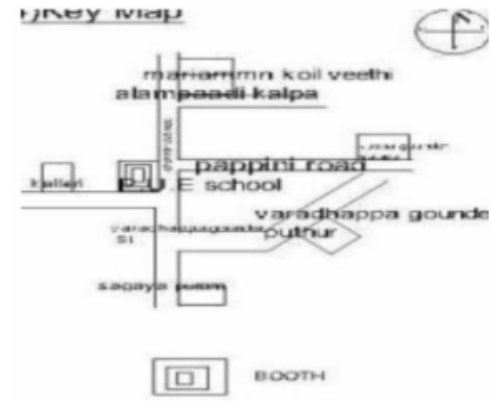

3. வாக்குச் சாவடியின் விவரங்கள்

<p>வாக்குச் சாவடியின் எண் மற்றும் பெயர் :</p> <p>115 - ஊராட்சி ஒன்றிய துவக்கப்பள்ளி ஆலாம்பாடி 638701, கிழக்கு பார்த்த தாரசு கட்டிடம் வடக்கு பகுதி</p> <p>வாக்குச் சாவடியின் முகவரி :</p> <p>ஊராட்சி ஒன்றிய துவக்கப்பள்ளி ஆலாம்பாடி 638701, கிழக்கு பார்த்த தாரசு கட்டிடம் வடக்கு பகுதி</p>	<p>வாக்குச் சாவடியின் வகைப்பாடு (ஆண்/பெண்/பொது)</p> <p>துணை வாக்குச் சாவடிகளின் எண்ணிக்கை :</p>	<p>பொது</p> <p style="font-size: 24px;">0</p>
--	---	--

Google Map View

Polling Station Building Front View

Polling Station Front View

Cad View

Key MAP View

சட்டமன்றத் தொகுதியின் எண் மற்றும் பெயர் : 102-காங்கேயம்
பிரிவு எண் மற்றும் பெயர் : 1-ஆலாம்பாடி(வ.கி) மற்றும் (ஊ) பிளாக் 1, ஆலாம்பாடி கல்பா