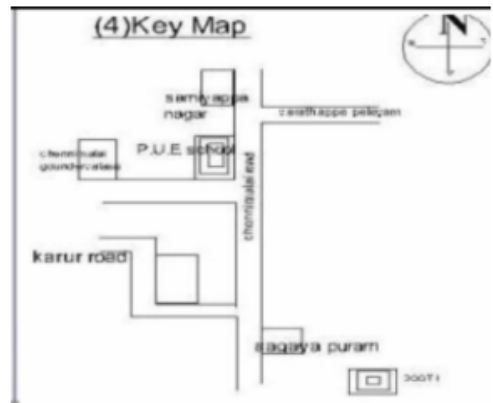

Google Map View

Polling Station Building Front View

Polling Station Front View

Cad View

Key MAP View

1 பெயர் : முத்துலட்சுமி கணவர் பெயர் : கௌதமன் வீட்டு எண் : 1A வயது : 34 பாலினம் : பெண்	AWJ0555540 Photo is available	2 பெயர் : ரமேஷ் தந்தை பெயர் : மணி வீட்டு எண் : 1E வயது : 35 பாலினம் : ஆண்	AWJ0126359 Photo is available	3 பெயர் : சத்யா கணவர் பெயர் : மூர்த்தி வீட்டு எண் : 2/16பி வயது : 26 பாலினம் : பெண்	AWJ2298990 Photo is available
4 பெயர் : மதிவேலன் தந்தை பெயர் : பழனிச்சாமி வீட்டு எண் : 3-14 வயது : 47 பாலினம் : ஆண்	AWJ0970731 Photo is available	5 பெயர் : கவிதா கணவர் பெயர் : மதிவேலன் வீட்டு எண் : 3-14 வயது : 40 பாலினம் : பெண்	AWJ0970723 Photo is available	6 பெயர் : கண்ணன் தந்தை பெயர் : தங்கமுத்து வீட்டு எண் : 4/70, வயது : 25 பாலினம் : ஆண்	AWJ1131598 Photo is available
7 பெயர் : வசந்தி கணவர் பெயர் : ராஜா வீட்டு எண் : 5-1 வயது : 37 பாலினம் : பெண்	AWJ0717959 Photo is available	8 பெயர் : கவிநகுமார தந்தை பெயர் : பொன்னுசாமி வீட்டு எண் : 5/9 வயது : 24 பாலினம் : ஆண்	AWJ2067213 Photo is available	9 பெயர் : முருகேசன் தந்தை பெயர் : பலனிச்சாமி.கவுண்டர் வீட்டு எண் : 5-10 வயது : 58 பாலினம் : ஆண்	GTJ1433242 Photo is available
10 பெயர் : ஷாலினி கணவர் பெயர் : சிவகுமார் வீட்டு எண் : 5/33 வயது : 26 பாலினம் : பெண்	AWJ1959881 Photo is available	11 பெயர் : கோகுல் ராஜ் தந்தை பெயர் : வேலுசாமி வீட்டு எண் : 5/74 வயது : 24 பாலினம் : ஆண்	AWJ1960533 Photo is available	12 பெயர் : சுப்புலட்சுமி கணவர் பெயர் : வேலுமணி வீட்டு எண் : 5-75 வயது : 54 பாலினம் : பெண்	AWJ0031674 Photo is available
13 பெயர் : ஜெயபிரகாஷ் தந்தை பெயர் : பகவதி வீட்டு எண் : 5-75 வயது : 48 பாலினம் : ஆண்	AWJ0900225 Photo is available	14 பெயர் : நடராஜ் தாயின் பெயர் : சுப்புலட்சுமி வீட்டு எண் : 5-75 வயது : 38 பாலினம் : ஆண்	AWJ0031682 Photo is available	15 பெயர் : மாலதி கணவர் பெயர் : சின்னசாமி வீட்டு எண் : 5/84 வயது : 60 பாலினம் : பெண்	AWJ2103273 Photo is available
16 பெயர் : விஜயலக்ஷ்மி கணவர் பெயர் : சக்திவேல் வீட்டு எண் : 5/90 வயது : 44 பாலினம் : பெண்	RGJ1008507 Photo is available	17 பெயர் : கலைவாணி தந்தை பெயர் : கணேசன் வீட்டு எண் : 5-90 வயது : 30 பாலினம் : பெண்	AWJ0717967 Photo is available	18 பெயர் : காந்திமதி கணவர் பெயர் : நடராஜ் வீட்டு எண் : 5-90-2 வயது : 38 பாலினம் : பெண்	AWJ0830869 Photo is available
19 பெயர் : மணிகண்டன் தந்தை பெயர் : பழனிச்சாமி வீட்டு எண் : 5-93 வயது : 43 பாலினம் : ஆண்	AWJ0173914 Photo is available	20 பெயர் : கல்பனா கணவர் பெயர் : மணிகண்டன் வீட்டு எண் : 5-93 வயது : 34 பாலினம் : பெண்	AWJ0645705 Photo is available	21 பெயர் : பழனிச்சாமி தந்தை பெயர் : முத்துசாமி வீட்டு எண் : 5-95A வயது : 72 பாலினம் : ஆண்	AWJ1411248 Photo is available
22 பெயர் : வசந்தாமணி கணவர் பெயர் : பழனிச்சாமி வீட்டு எண் : 5-95A வயது : 62 பாலினம் : பெண்	AWJ1411255 Photo is available	23 பெயர் : தமிழரசு தந்தை பெயர் : பாலசுப்பிரமணி வீட்டு எண் : 5-104 வயது : 27 பாலினம் : ஆண்	AWJ1030824 Photo is available	24 பெயர் : நல்லசிவம் தந்தை பெயர் : பொன்னுசாமி வீட்டு எண் : 5-108 வயது : 48 பாலினம் : ஆண்	AWJ0055244 Photo is available
25 பெயர் : ராதா கணவர் பெயர் : நல்லசிவம் வீட்டு எண் : 5-108 வயது : 44 பாலினம் : பெண்	AWJ0055236 Photo is available	26 பெயர் : சுவேதா தந்தை பெயர் : தங்கராஜ் வீட்டு எண் : 5/108 வயது : 20 பாலினம் : பெண்	AWJ2283349 Photo is available	27 பெயர் : வீராசாமி தந்தை பெயர் : முருகேஷ் வீட்டு எண் : 5-109 வயது : 46 பாலினம் : ஆண்	AWJ0047845 Photo is available
28 பெயர் : மல்லிகா கணவர் பெயர் : வீராசாமி வீட்டு எண் : 5-109 வயது : 42 பாலினம் : பெண்	AWJ0047589 Photo is available	29 பெயர் : பொன்மணி கணவர் பெயர் : பாலசுப்பிரமணி வீட்டு எண் : 5-109-1 வயது : 43 பாலினம் : பெண்	AWJ0900282 Photo is available	30 பெயர் : தரண்ஷ் தாயின் பெயர் : கவிதா வீட்டு எண் : 5/115 வயது : 20 பாலினம் : ஆண்	AWJ2220663 Photo is available