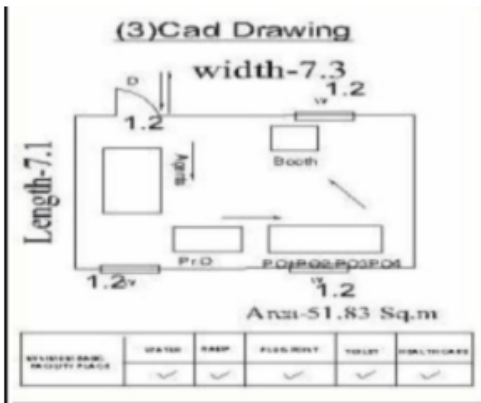

Google Map View

Polling Station Building Front View

Polling Station Front View

Cad View

Key MAP View

1 பெயர் : முத்துலட்சுமி கணவர் பெயர் : கௌதமன் வீட்டு எண் : 1A வயது : 34 பாலினம் : பெண்	AWJ0555540 Photo is available	2 பெயர் : ரமேஷ் தந்தை பெயர் : மணி வீட்டு எண் : 1E வயது : 35 பாலினம் : ஆண்	AWJ0126359 Photo is available	3 பெயர் : சத்யா கணவர் பெயர் : மூர்த்தி வீட்டு எண் : 2/16பி வயது : 26 பாலினம் : பெண்	AWJ2298990 Photo is available
4 பெயர் : மதிவேலன் தந்தை பெயர் : பழனிச்சாமி வீட்டு எண் : 3-14 வயது : 47 பாலினம் : ஆண்	AWJ0970731 Photo is available	5 பெயர் : கவிதா கணவர் பெயர் : மதிவேலன் வீட்டு எண் : 3-14 வயது : 40 பாலினம் : பெண்	AWJ0970723 Photo is available	6 பெயர் : கண்ணன் தந்தை பெயர் : தங்கமுத்து வீட்டு எண் : 4/70, வயது : 25 பாலினம் : ஆண்	AWJ1131598 Photo is available
7 பெயர் : வசந்தி கணவர் பெயர் : ராஜா வீட்டு எண் : 5-1 வயது : 37 பாலினம் : பெண்	AWJ0717959 Photo is available	8 பெயர் : கவிநகுமார தந்தை பெயர் : பொன்னுசாமி வீட்டு எண் : 5/9 வயது : 24 பாலினம் : ஆண்	AWJ2067213 Photo is available	9 பெயர் : முருகேசன் தந்தை பெயர் : பலனிச்சாமி.கவுண்டர் வீட்டு எண் : 5-10 வயது : 58 பாலினம் : ஆண்	GTJ1433242 Photo is available
10 பெயர் : ஷாலினி கணவர் பெயர் : சிவகுமார் வீட்டு எண் : 5/33 வயது : 26 பாலினம் : பெண்	AWJ1959881 Photo is available	11 பெயர் : கோகுல் ராஜ் தந்தை பெயர் : வேலுசாமி வீட்டு எண் : 5/74 வயது : 24 பாலினம் : ஆண்	AWJ1960533 Photo is available	12 பெயர் : சுப்புலட்சுமி கணவர் பெயர் : வேலுமணி வீட்டு எண் : 5-75 வயது : 54 பாலினம் : பெண்	AWJ0031674 Photo is available
13 பெயர் : ஜெயபிரகாஷ் தந்தை பெயர் : பகவதி வீட்டு எண் : 5-75 வயது : 48 பாலினம் : ஆண்	AWJ0900225 Photo is available	14 பெயர் : நடராஜ் தாயின் பெயர் : சுப்புலட்சுமி வீட்டு எண் : 5-75 வயது : 38 பாலினம் : ஆண்	AWJ0031682 Photo is available	15 பெயர் : மாலதி கணவர் பெயர் : சின்னசாமி வீட்டு எண் : 5/84 வயது : 60 பாலினம் : பெண்	AWJ2103273 Photo is available
16 பெயர் : விஜயலக்ஷ்மி கணவர் பெயர் : சக்திவேல் வீட்டு எண் : 5/90 வயது : 44 பாலினம் : பெண்	RGJ1008507 Photo is available	17 பெயர் : கலைவாணி தந்தை பெயர் : கணேசன் வீட்டு எண் : 5-90 வயது : 30 பாலினம் : பெண்	AWJ0717967 Photo is available	18 பெயர் : காந்திமதி கணவர் பெயர் : நடராஜ் வீட்டு எண் : 5-90-2 வயது : 38 பாலினம் : பெண்	AWJ0830869 Photo is available
19 பெயர் : மணிகண்டன் தந்தை பெயர் : பழனிச்சாமி வீட்டு எண் : 5-93 வயது : 43 பாலினம் : ஆண்	AWJ0173914 Photo is available	20 பெயர் : கல்பனா கணவர் பெயர் : மணிகண்டன் வீட்டு எண் : 5-93 வயது : 34 பாலினம் : பெண்	AWJ0645705 Photo is available	21 பெயர் : பழனிச்சாமி தந்தை பெயர் : முத்துசாமி வீட்டு எண் : 5-95A வயது : 72 பாலினம் : ஆண்	AWJ1411248 Photo is available
22 பெயர் : வசந்தாமணி கணவர் பெயர் : பழனிச்சாமி வீட்டு எண் : 5-95A வயது : 62 பாலினம் : பெண்	AWJ1411255 Photo is available	23 பெயர் : தமிழரசு தந்தை பெயர் : பாலசுப்பிரமணி வீட்டு எண் : 5-104 வயது : 27 பாலினம் : ஆண்	AWJ1030824 Photo is available	24 பெயர் : நல்லசிவம் தந்தை பெயர் : பொன்னுசாமி வீட்டு எண் : 5-108 வயது : 48 பாலினம் : ஆண்	AWJ0055244 Photo is available
25 பெயர் : ராதா கணவர் பெயர் : நல்லசிவம் வீட்டு எண் : 5-108 வயது : 44 பாலினம் : பெண்	AWJ0055236 Photo is available	26 பெயர் : சுவேதா தந்தை பெயர் : தங்கராஜ் வீட்டு எண் : 5/108 வயது : 20 பாலினம் : பெண்	AWJ2283349 Photo is available	27 பெயர் : வீராசாமி தந்தை பெயர் : முருகேஷ் வீட்டு எண் : 5-109 வயது : 46 பாலினம் : ஆண்	AWJ0047845 Photo is available
28 பெயர் : மல்லிகா கணவர் பெயர் : வீராசாமி வீட்டு எண் : 5-109 வயது : 42 பாலினம் : பெண்	AWJ0047589 Photo is available	29 பெயர் : பொன்மணி கணவர் பெயர் : பாலசுப்பிரமணி வீட்டு எண் : 5-109-1 வயது : 43 பாலினம் : பெண்	AWJ0900282 Photo is available	30 பெயர் : தரண்ஷ் தாயின் பெயர் : கவிதா வீட்டு எண் : 5/115 வயது : 20 பாலினம் : ஆண்	AWJ2220663 Photo is available