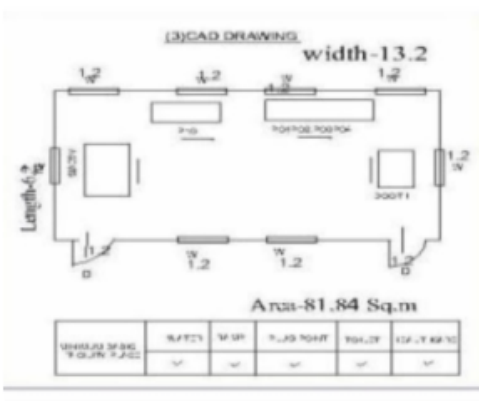

Google Map View

Polling Station Building Front View

Polling Station Front View

Cad View

Key MAP View

1 பெயர் : புஷ்பாத்தான் கணவர் பெயர்: சண்முகம் வீட்டு எண் : 1 வயது : 69 பாலினம் : பெண் Photo is available	AWJ1418292	2 பெயர் : யசோதா தந்தை பெயர்: பழனிசாமி வீட்டு எண் : 1-23 வயது : 28 பாலினம் : பெண் Photo is available	AWJ0978908	3 பெயர் : லட்சுமி தாயின் பெயர்: நகுலப்பன் வீட்டு எண் : 1/26 வயது : 65 பாலினம் : பெண் Photo is available	AWJ1084474
4 பெயர் : சந்தியா தந்தை பெயர்: ராமசாமி வீட்டு எண் : 1/37 வயது : 29 பாலினம் : பெண் Photo is available	AWJ0924282	5 பெயர் : சித்ராதேவி கணவர் பெயர்: திருநாவுக்கரசு வீட்டு எண் : 1-46 வயது : 44 பாலினம் : பெண் Photo is available	AWJ0032292	6 பெயர் : திருமலைச்சாமி தந்தை பெயர்: தங்கமுத்து வீட்டு எண் : 1-47 வயது : 38 பாலினம் : ஆண் Photo is available	AWJ0382408
7 பெயர் : ஜானகி கணவர் பெயர்: திருமலை சாமி வீட்டு எண் : 1/47-1 வயது : 38 பாலினம் : பெண் Photo is available	AWJ1959626	8 பெயர் : மெய்யானந்தன் தந்தை பெயர்: பழனிசாமி வீட்டு எண் : 1-67 வயது : 27 பாலினம் : ஆண் Photo is available	AWJ1030857	9 பெயர் : ஜானகி தந்தை பெயர்: நல்லசிவம் வீட்டு எண் : 1/72 வயது : 25 பாலினம் : பெண் Photo is available	AWJ1096338
10 பெயர் : சகுந்தலா கணவர் பெயர்: ரவி வீட்டு எண் : 1-75 வயது : 42 பாலினம் : பெண் Photo is available	AWJ0555862	11 பெயர் : ராமசாமி தந்தை பெயர்: கருப்புசாமி வீட்டு எண் : 1/85 வயது : 86 பாலினம் : ஆண் Photo is available	GTJ3752763	12 பெயர் : அருக்காணி கணவர் பெயர்: மாரிமுத்துநாடர் வீட்டு எண் : 1/86 வயது : 74 பாலினம் : பெண் Photo is available	GTJ1873470
13 பெயர் : விஜயந்திரன் தந்தை பெயர்: சுப்பரமணி வீட்டு எண் : 1/86 வயது : 39 பாலினம் : ஆண் Photo is available	AWJ0978197	14 பெயர் : சரஸ்வதி கணவர் பெயர்: விஜயேந்திரன் வீட்டு எண் : 1/86 வயது : 32 பாலினம் : பெண் Photo is available	AWJ0978098	15 பெயர் : செல்லம்மாள் கணவர் பெயர்: மினியப்ப நாடார் வீட்டு எண் : 1/87 வயது : 54 பாலினம் : பெண் Photo is available	AWJ1345347
16 பெயர் : சுப்பிரமணி தந்தை பெயர்: ஆறுமுகம் வீட்டு எண் : 1/88 வயது : 51 பாலினம் : ஆண் Photo is available	GTJ1659952	17 பெயர் : அலமேலு கணவர் பெயர்: சுப்பிரமணி வீட்டு எண் : 1/88 வயது : 47 பாலினம் : பெண் Photo is available	GTJ3584158	18 பெயர் : பாணுமதி கணவர் பெயர்: சுப்பிரமணி வீட்டு எண் : 1/90 வயது : 60 பாலினம் : பெண் Photo is available	AWJ2096162
19 பெயர் : குமார் தந்தை பெயர்: சுப்பிரமணி வீட்டு எண் : 1/90 வயது : 38 பாலினம் : ஆண் Photo is available	AWJ2055051	20 பெயர் : விஜயலட்சுமி கணவர் பெயர்: குமார் வீட்டு எண் : 1/90 வயது : 31 பாலினம் : பெண் Photo is available	AWJ2055028	21 பெயர் : பழனிச்சாமி தந்தை பெயர்: கருப்புசாமி நாடார் வீட்டு எண் : 1/91 வயது : 83 பாலினம் : ஆண் Photo is available	AWJ1097906
22 பெயர் : தெய்வானை கணவர் பெயர்: பழனிச்சாமி வீட்டு எண் : 1/91 வயது : 73 பாலினம் : பெண் Photo is available	AWJ1097872	23 பெயர் : ராமசாமி தந்தை பெயர்: குழந்தைசாமிகவுண்டர் வீட்டு எண் : 1/92 வயது : 72 பாலினம் : ஆண் Photo is available	AWJ0026385	24 பெயர் : சீரோஜா கணவர் பெயர்: ராமசாமி வீட்டு எண் : 1/92 வயது : 60 பாலினம் : பெண் Photo is available	AWJ0026377
25 பெயர் : யாபேஸ் மு தந்தை பெயர்: சுந்தரா வீட்டு எண் : 1-96 வயது : 30 பாலினம் : ஆண் Photo is available	AWJ0646463	26 பெயர் : பாப்பம்மாள் கணவர் பெயர்: சின்னசாமி வீட்டு எண் : 1-97 வயது : 81 பாலினம் : பெண் Photo is available	AWJ0646083	27 பெயர் : தனபால் தந்தை பெயர்: பழனிச்சாமி கவுண்டர் வீட்டு எண் : 1/103 வயது : 51 பாலினம் : ஆண் Photo is available	AWJ2121150
28 பெயர் : ஆறுமுகம் தந்தை பெயர்: ரங்கசாமி நாடார் வீட்டு எண் : 1/104 வயது : 49 பாலினம் : ஆண் Photo is available	GTJ1660463	29 பெயர் : மோகனம்பாள் கணவர் பெயர்: ஆறுமுகம் வீட்டு எண் : 1/104 வயது : 45 பாலினம் : பெண் Photo is available	GTJ1180124	30 பெயர் : தங்கராஜ் தந்தை பெயர்: ராமசாமி வீட்டு எண் : 1/104 வயது : 41 பாலினம் : ஆண் Photo is available	AWJ2137800