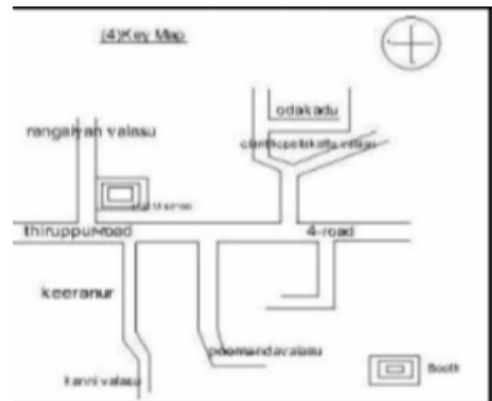

Google Map View

Polling Station Building Front View

Polling Station Front View

Cad View

Key MAP View

1 பெயர் : புஷ்பாத்தான் கணவர் பெயர்: சண்முகம் வீட்டு எண் : 1 வயது : 69 பாலினம் : பெண் Photo is available	AWJ1418292	2 பெயர் : யசோதா தந்தை பெயர்: பழனிசாமி வீட்டு எண் : 1-23 வயது : 28 பாலினம் : பெண் Photo is available	AWJ0978908	3 பெயர் : லட்சுமி தாயின் பெயர்: நகுலப்பன் வீட்டு எண் : 1/26 வயது : 65 பாலினம் : பெண் Photo is available	AWJ1084474
4 பெயர் : சந்தியா தந்தை பெயர்: ராமசாமி வீட்டு எண் : 1/37 வயது : 29 பாலினம் : பெண் Photo is available	AWJ0924282	5 பெயர் : சித்ராதேவி கணவர் பெயர்: திருநாவுக்கரசு வீட்டு எண் : 1-46 வயது : 44 பாலினம் : பெண் Photo is available	AWJ0032292	6 பெயர் : திருமலைச்சாமி தந்தை பெயர்: தங்கமுத்து வீட்டு எண் : 1-47 வயது : 38 பாலினம் : ஆண் Photo is available	AWJ0382408
7 பெயர் : ஜானகி கணவர் பெயர்: திருமலை சாமி வீட்டு எண் : 1/47-1 வயது : 38 பாலினம் : பெண் Photo is available	AWJ1959626	8 பெயர் : மெய்யானந்தன் தந்தை பெயர்: பழனிசாமி வீட்டு எண் : 1-67 வயது : 27 பாலினம் : ஆண் Photo is available	AWJ1030857	9 பெயர் : ஜானகி தந்தை பெயர்: நல்லசிவம் வீட்டு எண் : 1/72 வயது : 25 பாலினம் : பெண் Photo is available	AWJ1096338
10 பெயர் : சகுந்தலா கணவர் பெயர்: ரவி வீட்டு எண் : 1-75 வயது : 42 பாலினம் : பெண் Photo is available	AWJ0555862	11 பெயர் : ராமசாமி தந்தை பெயர்: கருப்புசாமி வீட்டு எண் : 1/85 வயது : 86 பாலினம் : ஆண் Photo is available	GTJ3752763	12 பெயர் : அருக்காணி கணவர் பெயர்: மாரிமுத்துநாடர் வீட்டு எண் : 1/86 வயது : 74 பாலினம் : பெண் Photo is available	GTJ1873470
13 பெயர் : விஜயந்திரன் தந்தை பெயர்: சுப்பரமணி வீட்டு எண் : 1/86 வயது : 39 பாலினம் : ஆண் Photo is available	AWJ0978197	14 பெயர் : சரஸ்வதி கணவர் பெயர்: விஜயேந்திரன் வீட்டு எண் : 1/86 வயது : 32 பாலினம் : பெண் Photo is available	AWJ0978098	15 பெயர் : செல்லம்மாள் கணவர் பெயர்: மினியப்ப நாடார் வீட்டு எண் : 1/87 வயது : 54 பாலினம் : பெண் Photo is available	AWJ1345347
16 பெயர் : சுப்பிரமணி தந்தை பெயர்: ஆறுமுகம் வீட்டு எண் : 1/88 வயது : 51 பாலினம் : ஆண் Photo is available	GTJ1659952	17 பெயர் : அலமேலு கணவர் பெயர்: சுப்பிரமணி வீட்டு எண் : 1/88 வயது : 47 பாலினம் : பெண் Photo is available	GTJ3584158	18 பெயர் : பாணுமதி கணவர் பெயர்: சுப்பிரமணி வீட்டு எண் : 1/90 வயது : 60 பாலினம் : பெண் Photo is available	AWJ2096162
19 பெயர் : குமார் தந்தை பெயர்: சுப்பிரமணி வீட்டு எண் : 1/90 வயது : 38 பாலினம் : ஆண் Photo is available	AWJ2055051	20 பெயர் : விஜயலட்சுமி கணவர் பெயர்: குமார் வீட்டு எண் : 1/90 வயது : 31 பாலினம் : பெண் Photo is available	AWJ2055028	21 பெயர் : பழனிச்சாமி தந்தை பெயர்: கருப்புசாமி நாடார் வீட்டு எண் : 1/91 வயது : 83 பாலினம் : ஆண் Photo is available	AWJ1097906
22 பெயர் : தெய்வானை கணவர் பெயர்: பழனிச்சாமி வீட்டு எண் : 1/91 வயது : 73 பாலினம் : பெண் Photo is available	AWJ1097872	23 பெயர் : ராமசாமி தந்தை பெயர்: குழந்தைசாமிகவுண்டர் வீட்டு எண் : 1/92 வயது : 72 பாலினம் : ஆண் Photo is available	AWJ0026385	24 பெயர் : சீரோஜா கணவர் பெயர்: ராமசாமி வீட்டு எண் : 1/92 வயது : 60 பாலினம் : பெண் Photo is available	AWJ0026377
25 பெயர் : யாபேஸ் மு தந்தை பெயர்: சுந்தரா வீட்டு எண் : 1-96 வயது : 30 பாலினம் : ஆண் Photo is available	AWJ0646463	26 பெயர் : பாப்பம்மாள் கணவர் பெயர்: சின்னசாமி வீட்டு எண் : 1-97 வயது : 81 பாலினம் : பெண் Photo is available	AWJ0646083	27 பெயர் : தனபால் தந்தை பெயர்: பழனிச்சாமி கவுண்டர் வீட்டு எண் : 1/103 வயது : 51 பாலினம் : ஆண் Photo is available	AWJ2121150
28 பெயர் : ஆறுமுகம் தந்தை பெயர்: ரங்கசாமி நாடார் வீட்டு எண் : 1/104 வயது : 49 பாலினம் : ஆண் Photo is available	GTJ1660463	29 பெயர் : மோகனம்பாள் கணவர் பெயர்: ஆறுமுகம் வீட்டு எண் : 1/104 வயது : 45 பாலினம் : பெண் Photo is available	GTJ1180124	30 பெயர் : தங்கராஜ் தந்தை பெயர்: ராமசாமி வீட்டு எண் : 1/104 வயது : 41 பாலினம் : ஆண் Photo is available	AWJ2137800