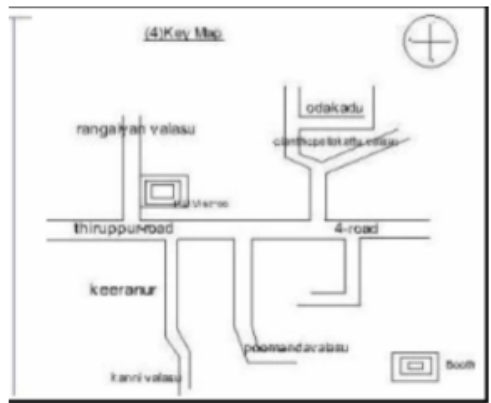

Key MAP View