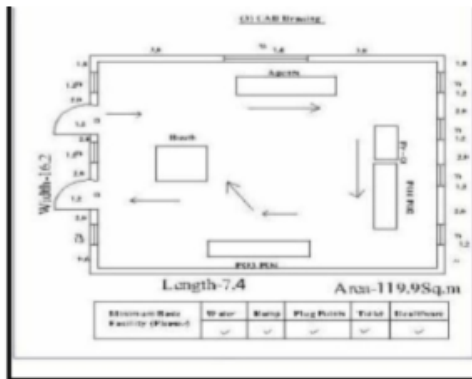

Google Map View

Polling Station Building Front View

Polling Station Front View

Cad View

Key MAP View

சட்டமன்றத் தொகுதியின் எண் மற்றும் பெயர் : 102-காங்கேயம் பிரிவு எண் மற்றும் பெயர் 1-முகாசிபிடாரியூர்(சி.டி) வார்டு-1, மாரியப்பா நகர்