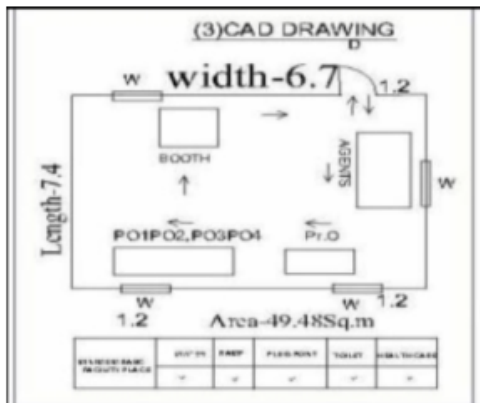

Google Map View

Polling Station Building Front View

Polling Station Front View

Cad View

Key MAP View

1 பெயர் : ஜெய்குமார் தந்தை பெயர் : ஜெயராமன் வீட்டு எண் : 1 வயது : 41 பாலினம் : ஆண் Photo is available	AWJ2296507	2 பெயர் : ரவிகுமார் தந்தை பெயர் : மூர்த்தி வீட்டு எண் : 1 வயது : 29 பாலினம் : ஆண் Photo is available	AWJ2296242	3 பெயர் : மைதிபிரியா கணவர் பெயர் : ரவிகுமார் வீட்டு எண் : 1 வயது : 27 பாலினம் : பெண் Photo is available	AWJ2296432
4 பெயர் : பிரகாஷ் தந்தை பெயர் : தங்கமுத்து வீட்டு எண் : 1/4 வயது : 43 பாலினம் : ஆண் Photo is available	GTJ2924280	5 பெயர் : தனலட்சுமி கணவர் பெயர் : செல்லதுரை வீட்டு எண் : 1-117 வயது : 41 பாலினம் : பெண் Photo is available	AWJ0437525	6 பெயர் : சத்யா கணவர் பெயர் : சேகர் வீட்டு எண் : 1இ வயது : 53 பாலினம் : பெண் Photo is available	GDR2793420
7 பெயர் : சுமதி கணவர் பெயர் : மூர்த்தி வீட்டு எண் : 1இ வயது : 49 பாலினம் : பெண் Photo is available	WRK1997899	8 பெயர் : வசந்தி கணவர் பெயர் : செல்வராஜ் வீட்டு எண் : 1E வயது : 42 பாலினம் : பெண் Photo is available	AWJ0361816	9 பெயர் : கஸ்தூரி தந்தை பெயர் : கந்தசாமி வீட்டு எண் : 1E வயது : 32 பாலினம் : பெண் Photo is available	AWJ0940650
10 பெயர் : அருண் குமார் தந்தை பெயர் : கிருஷ்ணமூர்த்தி வீட்டு எண் : 1E வயது : 31 பாலினம் : ஆண் Photo is available	AWJ0647107	11 பெயர் : மீனா கணவர் பெயர் : பிரபாகரன் வீட்டு எண் : 1இ வயது : 29 பாலினம் : பெண் Photo is available	IEB0859264	12 பெயர் : பாலசுப்பிரமணியன் தந்தை பெயர் : முத்துச்சாமி வீட்டு எண் : 2 வயது : 70 பாலினம் : ஆண் Photo is available	AWJ1424589
13 பெயர் : கலைச்செல்வி கணவர் பெயர் : பாலசுப்பிரமணியன் வீட்டு எண் : 2 வயது : 56 பாலினம் : பெண் Photo is available	AWJ1424597	14 பெயர் : அருண் தந்தை பெயர் : பாலசுப்பிரமணியன் வீட்டு எண் : 2-2 வயது : 37 பாலினம் : ஆண் Photo is available	GTJ3849627	15 பெயர் : பழனிச்சாமி தந்தை பெயர் : முத்துச்சாமி வீட்டு எண் : 3 வயது : 66 பாலினம் : ஆண் Photo is available	AWJ1424605
16 பெயர் : ராஜேஸ்வரி கணவர் பெயர் : பழனிச்சாமி வீட்டு எண் : 3 வயது : 56 பாலினம் : பெண் Photo is available	AWJ1424613	17 பெயர் : ராகினி கணவர் பெயர் : கோவிந்தசாமி வீட்டு எண் : 3 வயது : 35 பாலினம் : பெண் Photo is available	AWJ0948257	18 பெயர் : சஞ்சய் தந்தை பெயர் : பத்ரன் வீட்டு எண் : 3/27 வயது : 19 பாலினம் : ஆண் Photo is available	AWJ2301240
19 பெயர் : பிரேமா கணவர் பெயர் : சண்முகம் வீட்டு எண் : 3-30 வயது : 44 பாலினம் : பெண் Photo is available	GTJ3849619	20 பெயர் : கிருஷ்ணக்குமார் தந்தை பெயர் : பழனிச்சாமி வீட்டு எண் : 3-31 வயது : 37 பாலினம் : ஆண் Photo is available	GTJ3849635	21 பெயர் : ராமகிருஷ்ணன் தந்தை பெயர் : ராமசாமி வீட்டு எண் : 3-34 வயது : 42 பாலினம் : ஆண் Photo is available	GTJ3849700
22 பெயர் : சுரேஷ் தந்தை பெயர் : செளந்தர் ராஜன் வீட்டு எண் : 3/35 வயது : 59 பாலினம் : ஆண் Photo is available	XSS0286195	23 பெயர் : சுப்புலட்சுமி கணவர் பெயர் : கந்தசாமி வீட்டு எண் : 3-36 வயது : 65 பாலினம் : பெண் Photo is available	GTJ3849494	24 பெயர் : அம்சவேணி கணவர் பெயர் : சண்முகம் வீட்டு எண் : 3-38 வயது : 48 பாலினம் : பெண் Photo is available	GTJ3849601
25 பெயர் : வெண்ணிலா கணவர் பெயர் : சத்தியசீலன் வீட்டு எண் : 3/48 வயது : 55 பாலினம் : பெண் Photo is available	AWJ1057520	26 பெயர் : சத்தியசீலன் தந்தை பெயர் : சுந்தர்ராஜ் வீட்டு எண் : 3/48 வயது : 54 பாலினம் : ஆண் Photo is available	AWJ1057504	27 பெயர் : சித்ரா கணவர் பெயர் : ராமசாமி வீட்டு எண் : 3/48 வயது : 51 பாலினம் : பெண் Photo is available	GTJ3849692
28 பெயர் : சத்தியஜோதி தந்தை பெயர் : சத்தியசீலன் வீட்டு எண் : 3/48 வயது : 31 பாலினம் : பெண் Photo is available	AWJ1057488	29 பெயர் : பாலசுப்பிரமணி தந்தை பெயர் : ரங்கசாமி செட்டியார் வீட்டு எண் : 3/49 வயது : 65 பாலினம் : ஆண் Photo is available	AWJ1057546	30 பெயர் : சுரேஷ் தந்தை பெயர் : பாலசுப்பிரமணி வீட்டு எண் : 3/49 வயது : 32 பாலினம் : ஆண் Photo is available	AWJ1057462