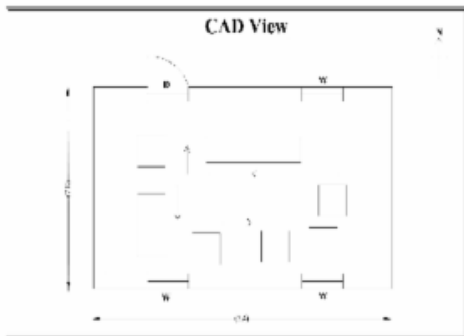

Google Map View

Polling Station Building Front View

Polling Station Front View

Cad View

Key MAP View

1 பெயர் : ஜனார்தனன் தந்தை பெயர்: குணசேகரன் வீட்டு எண் : 1 வயது : 24 பாலினம் : ஆண்	AWJ2152957 Photo is available	2 பெயர் : கலையரசி தந்தை பெயர்: அண்ணாதுரை வீட்டு எண் : 1 வயது : 21 பாலினம் : பெண்	AWJ2153039 Photo is available	3 பெயர் : கால்யதர்ஷினி தந்தை பெயர்: சரவணன் வீட்டு எண் : 1 வயது : 21 பாலினம் : பெண்	AWJ2180941 Photo is available
4 பெயர் : காளியப்பன் தந்தை பெயர்: சடையன் வீட்டு எண் : 1-16 வயது : 48 பாலினம் : ஆண்	AWJ0556746 Photo is available	5 பெயர் : வசந்தி கணவர் பெயர்: காளியப்பன் வீட்டு எண் : 1-16 வயது : 44 பாலினம் : பெண்	AWJ0556803 Photo is available	6 பெயர் : மலர்விழி தந்தை பெயர்: அயினான் வீட்டு எண் : 1/121/1பி வயது : 22 பாலினம் : பெண்	AWJ2133445 Photo is available
7 பெயர் : வெங்கடேஷ் தந்தை பெயர்: முருகன் வீட்டு எண் : 1-125-1 வயது : 31 பாலினம் : ஆண்	AWJ0647206 Photo is available	8 பெயர் : அருணாசலம் தந்தை பெயர்: சுப்பண்ணபண்டாரம் வீட்டு எண் : 1/173 வயது : 66 பாலினம் : ஆண்	GTJ3901097 Photo is available	9 பெயர் : பாட்டான் தந்தை பெயர்: சுப்பன் வீட்டு எண் : 1E வயது : 78 பாலினம் : ஆண்	AWJ0175356 Photo is available
10 பெயர் : அருக்காள் கணவர் பெயர்: பழனிச்சாமி வீட்டு எண் : 1E வயது : 61 பாலினம் : பெண்	AWJ0175398 Photo is available	11 பெயர் : முருகன் தந்தை பெயர்: ராமராஜ் வீட்டு எண் : 1E வயது : 39 பாலினம் : ஆண்	AWJ1004308 Photo is available	12 பெயர் : மகேஸ்வரி தந்தை பெயர்: முருகன் வீட்டு எண் : 2-98 வயது : 30 பாலினம் : பெண்	AWJ0831479 Photo is available
13 பெயர் : விக்கேஷ் தந்தை பெயர்: சுரேஷ் சந்திரன் வீட்டு எண் : 3-8 வயது : 28 பாலினம் : ஆண்	AWJ1044080 Photo is available	14 பெயர் : சக்திவேல் தந்தை பெயர்: ராமசாமி வீட்டு எண் : 3/24 வயது : 43 பாலினம் : ஆண்	AWJ1990175 Photo is available	15 பெயர் : ராஜா முகமது தந்தை பெயர்: சிக்கந்தர் வீட்டு எண் : 3/28 வயது : 42 பாலினம் : ஆண்	AWJ1031095 Photo is available
16 பெயர் : ராபீம்மா கணவர் பெயர்: ராஜா முகமது வீட்டு எண் : 3/28 வயது : 42 பாலினம் : பெண்	AWJ1031012 Photo is available	# 17 பெயர் : முகமதுஇம்தியாஜ் தந்தை பெயர்: மஸ்தான் வீட்டு எண் : 3/32 வயது : 37 பாலினம் : ஆண்	AWJ2296465 Photo is available	18 பெயர் : பவித்ரா வேலுச்சாமி தாயின் பெயர்: சாந்தி வேலுச்சாமி வீட்டு எண் : 3/97 வயது : 27 பாலினம் : பெண்	AWJ2266591 Photo is available
19 பெயர் : மதுமிதா தந்தை பெயர்: அய்யாசாமி வீட்டு எண் : 3/102 வயது : 21 பாலினம் : பெண்	AWJ2167138 Photo is available	20 பெயர் : ஆனந்தன் தந்தை பெயர்: கருப்பையா வீட்டு எண் : 3/117 வயது : 39 பாலினம் : ஆண்	AWJ2296515 Photo is available	21 பெயர் : நதியா கணவர் பெயர்: ரமேஷ் வீட்டு எண் : 3-212 வயது : 37 பாலினம் : பெண்	AWJ1004332 Photo is available
22 பெயர் : சரஸ்வதி தந்தை பெயர்: காளியப்பன் வீட்டு எண் : 6/9 வயது : 26 பாலினம் : பெண்	AWJ2054682 Photo is available	23 பெயர் : சுகன்யா தந்தை பெயர்: சுந்தர்ராஜ் வீட்டு எண் : 6/130/170 வயது : 29 பாலினம் : பெண்	AWJ0831461 Photo is available	24 பெயர் : சந்தியா தந்தை பெயர்: சேமான் வீட்டு எண் : 11-103 வயது : 32 பாலினம் : பெண்	AWJ0556761 Photo is available
25 பெயர் : ஷோபனா கணவர் பெயர்: திருமூர்த்தி வீட்டு எண் : 11/115 வயது : 33 பாலினம் : பெண்	AWJ2322105 Photo is available	26 பெயர் : நதியா தந்தை பெயர்: ராயப்பன் வீட்டு எண் : 12/6 வயது : 29 பாலினம் : பெண்	AWJ0901207 Photo is available	27 பெயர் : வருண் தந்தை பெயர்: முத்துசாமி வீட்டு எண் : 13/15 வயது : 24 பாலினம் : ஆண்	AWJ2186328 Photo is available
28 பெயர் : வளர்மதி கணவர் பெயர்: வீரன் வீட்டு எண் : 15/67 வயது : 47 பாலினம் : பெண்	AWJ2188282 Photo is available	29 பெயர் : ஜெயந்தி கணவர் பெயர்: சிவரஞ்சித் வீட்டு எண் : 15/67 வயது : 25 பாலினம் : பெண்	AWJ2054773 Photo is available	30 பெயர் : சரவணகுமார் தந்தை பெயர்: காளியப்பன் வீட்டு எண் : 15/69 வயது : 24 பாலினம் : ஆண்	AWJ2062362 Photo is available