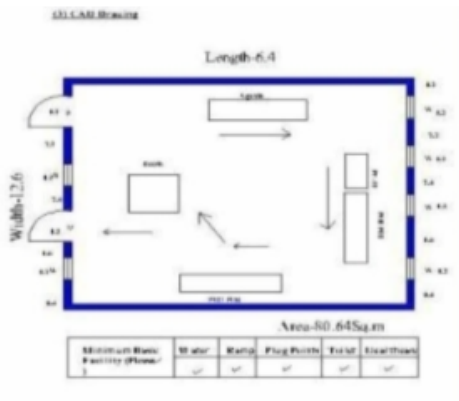

Google Map View

Polling Station Building Front View

Polling Station Front View

Cad View

Key MAP View

1 பெயர் : சாமியாத்தாள் கணவர் பெயர்: கொமரசாமிக் கவுண்டர் வீட்டு எண் : 1 வயது : 71 பாலினம் : பெண்	AWJ1176577 Photo is available	2 பெயர் : பொன்னம்மாள் கணவர் பெயர்: துரைச்சாமி வீட்டு எண் : 1 வயது : 66 பாலினம் : பெண்	AWJ1176585 Photo is available	3 பெயர் : பொன்னுசாமி தந்தை பெயர்: ராமசாமி வீட்டு எண் : 1 வயது : 53 பாலினம் : ஆண்	AWJ0746842 Photo is available
4 பெயர் : நடராஜ் தந்தை பெயர்: கொமரசாமிக் கவுண்டர் வீட்டு எண் : 1 வயது : 52 பாலினம் : ஆண்	AWJ1176593 Photo is available	5 பெயர் : சாந்தி கணவர் பெயர்: பொன்னுசாமி வீட்டு எண் : 1 வயது : 50 பாலினம் : பெண்	AWJ0746891 Photo is available	6 பெயர் : சோமசுந்தரம் தந்தை பெயர்: பெருமாள் வீட்டு எண் : 1 வயது : 49 பாலினம் : ஆண்	AWJ0976290 Photo is available
7 பெயர் : பிரியா தந்தை பெயர்: ராமகிருஷ்ணன் வீட்டு எண் : 1 வயது : 20 பாலினம் : பெண்	AWJ2268712 Photo is available	8 பெயர் : சகுணா ப தந்தை பெயர்: பரமசிவம் வீட்டு எண் : 1/338-13 வயது : 36 பாலினம் : பெண்	AWJ0215004 Photo is available	9 பெயர் : சரவணன் தந்தை பெயர்: சுப்பிரமணியம் வீட்டு எண் : 1/540-7 வயது : 34 பாலினம் : ஆண்	AWJ0394106 Photo is available
10 பெயர் : வடிவேல் தந்தை பெயர்: சுப்பிரமணியம் வீட்டு எண் : 1/540-7 வயது : 33 பாலினம் : ஆண்	AWJ0394098 Photo is available	11 பெயர் : தங்கவேல் தந்தை பெயர்: சின்னப்ப முதலியார் வீட்டு எண் : 1E வயது : 66 பாலினம் : ஆண்	AWJ0215681 Photo is available	12 பெயர் : கலாமணி கணவர் பெயர்: கிருஷ்ணன் வீட்டு எண் : 1E வயது : 63 பாலினம் : பெண்	AWJ0215475 Photo is available
13 பெயர் : லட்சுமி கணவர் பெயர்: நடராஜ் வீட்டு எண் : 1E வயது : 61 பாலினம் : பெண்	AWJ0214841 Photo is available	14 பெயர் : மாரப்பன் தந்தை பெயர்: சுப்பிரமணியம் வீட்டு எண் : 1E வயது : 60 பாலினம் : ஆண்	AWJ0215012 Photo is available	15 பெயர் : லதா கணவர் பெயர்: தங்கவேல் வீட்டு எண் : 1E வயது : 57 பாலினம் : பெண்	AWJ0214874 Photo is available
16 பெயர் : அம்சவள்ளி கணவர் பெயர்: சிவக்குமார் வீட்டு எண் : 1E வயது : 51 பாலினம் : பெண்	AWJ0215301 Photo is available	17 பெயர் : சம்பூர்ணம் கணவர் பெயர்: மாரப்பன் வீட்டு எண் : 1E வயது : 50 பாலினம் : பெண்	AWJ0215889 Photo is available	18 பெயர் : சாந்தி கணவர் பெயர்: சரவணன் வீட்டு எண் : 1E வயது : 37 பாலினம் : பெண்	AWJ0816249 Photo is available
19 பெயர் : விசுவநாதன் தந்தை பெயர்: தங்கவேல் வீட்டு எண் : 1E வயது : 34 பாலினம் : ஆண்	AWJ0216051 Photo is available	20 பெயர் : பெரியசாமி தந்தை பெயர்: பொங்கின கவுண்டர் வீட்டு எண் : 2 வயது : 62 பாலினம் : ஆண்	AWJ1176601 Photo is available	21 பெயர் : சுந்தரி கணவர் பெயர்: பெரியசாமி வீட்டு எண் : 2 வயது : 54 பாலினம் : பெண்	GTJ2807808 Photo is available
22 பெயர் : பழனிச்சாமி தந்தை பெயர்: பெரிய தம்பிக்கவுண்டர் வீட்டு எண் : 3-1 வயது : 71 பாலினம் : ஆண்	AWJ1176619 Photo is available	23 பெயர் : பாணீஸ்வரி கணவர் பெயர்: பழனிச்சாமி வீட்டு எண் : 3-1 வயது : 65 பாலினம் : பெண்	AWJ1176627 Photo is available	24 பெயர் : கோபிநாத் தந்தை பெயர்: பழனிச்சாமி வீட்டு எண் : 3-1 வயது : 39 பாலினம் : ஆண்	AWJ0116756 Photo is available
25 பெயர் : ரேவதி கணவர் பெயர்: கோபிநாத் வீட்டு எண் : 3-1 வயது : 33 பாலினம் : பெண்	AWJ0615047 Photo is available	26 பெயர் : சொர்ணம்பாள் கணவர் பெயர்: சின்னுச்சாமிக் கவுண்டர் வீட்டு எண் : 4 வயது : 86 பாலினம் : பெண்	AWJ1176643 Photo is available	27 பெயர் : ஜெயராஜ் தந்தை பெயர்: சின்னுச்சாமிக் கவுண்டர் வீட்டு எண் : 4 வயது : 60 பாலினம் : ஆண்	AWJ1176650 Photo is available
28 பெயர் : செல்வமணி கணவர் பெயர்: ஜெயராஜ் வீட்டு எண் : 4 வயது : 54 பாலினம் : பெண்	GTJ2807956 Photo is available	29 பெயர் : கோவிந்தராஜ் தந்தை பெயர்: சின்னுச்சாமிக் கவுண்டர் வீட்டு எண் : 4 வயது : 53 பாலினம் : ஆண்	AWJ1176668 Photo is available	30 பெயர் : யுவராஜ் தந்தை பெயர்: பழனிச்சாமி வீட்டு எண் : 5 வயது : 65 பாலினம் : ஆண்	GTJ3316486 Photo is available