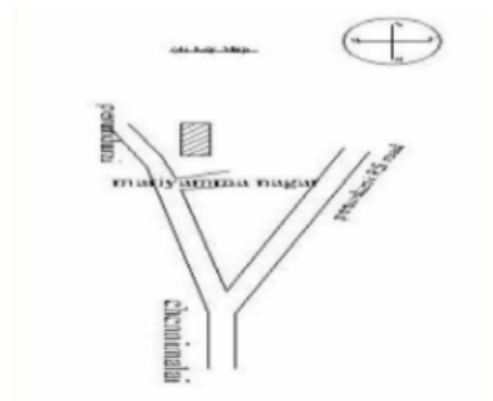

Google Map View

Polling Station Building Front View

Polling Station Front View

Cad View

Key MAP View

1 பெயர் : சாமியாத்தாள் கணவர் பெயர்: கொமரசாமிக் கவுண்டர் வீட்டு எண் : 1 வயது : 71 பாலினம் : பெண்	AWJ1176577 Photo is available	2 பெயர் : பொன்னம்மாள் கணவர் பெயர்: துரைச்சாமி வீட்டு எண் : 1 வயது : 66 பாலினம் : பெண்	AWJ1176585 Photo is available	3 பெயர் : பொன்னுசாமி தந்தை பெயர்: ராமசாமி வீட்டு எண் : 1 வயது : 53 பாலினம் : ஆண்	AWJ0746842 Photo is available
4 பெயர் : நடராஜ் தந்தை பெயர்: கொமரசாமிக் கவுண்டர் வீட்டு எண் : 1 வயது : 52 பாலினம் : ஆண்	AWJ1176593 Photo is available	5 பெயர் : சாந்தி கணவர் பெயர்: பொன்னுசாமி வீட்டு எண் : 1 வயது : 50 பாலினம் : பெண்	AWJ0746891 Photo is available	6 பெயர் : சோமசுந்தரம் தந்தை பெயர்: பெருமாள் வீட்டு எண் : 1 வயது : 49 பாலினம் : ஆண்	AWJ0976290 Photo is available
7 பெயர் : பிரியா தந்தை பெயர்: ராமகிருஷ்ணன் வீட்டு எண் : 1 வயது : 20 பாலினம் : பெண்	AWJ2268712 Photo is available	8 பெயர் : சகுணா ப தந்தை பெயர்: பரமசிவம் வீட்டு எண் : 1/338-13 வயது : 36 பாலினம் : பெண்	AWJ0215004 Photo is available	9 பெயர் : சரவணன் தந்தை பெயர்: சுப்பிரமணியம் வீட்டு எண் : 1/540-7 வயது : 34 பாலினம் : ஆண்	AWJ0394106 Photo is available
10 பெயர் : வடிவேல் தந்தை பெயர்: சுப்பிரமணியம் வீட்டு எண் : 1/540-7 வயது : 33 பாலினம் : ஆண்	AWJ0394098 Photo is available	11 பெயர் : தங்கவேல் தந்தை பெயர்: சின்னப்ப முதலியார் வீட்டு எண் : 1E வயது : 66 பாலினம் : ஆண்	AWJ0215681 Photo is available	12 பெயர் : கலாமணி கணவர் பெயர்: கிருஷ்ணன் வீட்டு எண் : 1E வயது : 63 பாலினம் : பெண்	AWJ0215475 Photo is available
13 பெயர் : லட்சுமி கணவர் பெயர்: நடராஜ் வீட்டு எண் : 1E வயது : 61 பாலினம் : பெண்	AWJ0214841 Photo is available	14 பெயர் : மாரப்பன் தந்தை பெயர்: சுப்பிரமணியம் வீட்டு எண் : 1E வயது : 60 பாலினம் : ஆண்	AWJ0215012 Photo is available	15 பெயர் : லதா கணவர் பெயர்: தங்கவேல் வீட்டு எண் : 1E வயது : 57 பாலினம் : பெண்	AWJ0214874 Photo is available
16 பெயர் : அம்சவள்ளி கணவர் பெயர்: சிவக்குமார் வீட்டு எண் : 1E வயது : 51 பாலினம் : பெண்	AWJ0215301 Photo is available	17 பெயர் : சம்பூர்ணம் கணவர் பெயர்: மாரப்பன் வீட்டு எண் : 1E வயது : 50 பாலினம் : பெண்	AWJ0215889 Photo is available	18 பெயர் : சாந்தி கணவர் பெயர்: சரவணன் வீட்டு எண் : 1E வயது : 37 பாலினம் : பெண்	AWJ0816249 Photo is available
19 பெயர் : விசுவநாதன் தந்தை பெயர்: தங்கவேல் வீட்டு எண் : 1E வயது : 34 பாலினம் : ஆண்	AWJ0216051 Photo is available	20 பெயர் : பெரியசாமி தந்தை பெயர்: பொங்கின கவுண்டர் வீட்டு எண் : 2 வயது : 62 பாலினம் : ஆண்	AWJ1176601 Photo is available	21 பெயர் : சுந்தரி கணவர் பெயர்: பெரியசாமி வீட்டு எண் : 2 வயது : 54 பாலினம் : பெண்	GTJ2807808 Photo is available
22 பெயர் : பழனிச்சாமி தந்தை பெயர்: பெரிய தம்பிக்கவுண்டர் வீட்டு எண் : 3-1 வயது : 71 பாலினம் : ஆண்	AWJ1176619 Photo is available	23 பெயர் : பாணீஸ்வரி கணவர் பெயர்: பழனிச்சாமி வீட்டு எண் : 3-1 வயது : 65 பாலினம் : பெண்	AWJ1176627 Photo is available	24 பெயர் : கோபிநாத் தந்தை பெயர்: பழனிச்சாமி வீட்டு எண் : 3-1 வயது : 39 பாலினம் : ஆண்	AWJ0116756 Photo is available
25 பெயர் : ரேவதி கணவர் பெயர்: கோபிநாத் வீட்டு எண் : 3-1 வயது : 33 பாலினம் : பெண்	AWJ0615047 Photo is available	26 பெயர் : சொர்ணம்பாள் கணவர் பெயர்: சின்னுச்சாமிக் கவுண்டர் வீட்டு எண் : 4 வயது : 86 பாலினம் : பெண்	AWJ1176643 Photo is available	27 பெயர் : ஜெயராஜ் தந்தை பெயர்: சின்னுச்சாமிக் கவுண்டர் வீட்டு எண் : 4 வயது : 60 பாலினம் : ஆண்	AWJ1176650 Photo is available
28 பெயர் : செல்வமணி கணவர் பெயர்: ஜெயராஜ் வீட்டு எண் : 4 வயது : 54 பாலினம் : பெண்	GTJ2807956 Photo is available	29 பெயர் : கோவிந்தராஜ் தந்தை பெயர்: சின்னுச்சாமிக் கவுண்டர் வீட்டு எண் : 4 வயது : 53 பாலினம் : ஆண்	AWJ1176668 Photo is available	30 பெயர் : யுவராஜ் தந்தை பெயர்: பழனிச்சாமி வீட்டு எண் : 5 வயது : 65 பாலினம் : ஆண்	GTJ3316486 Photo is available