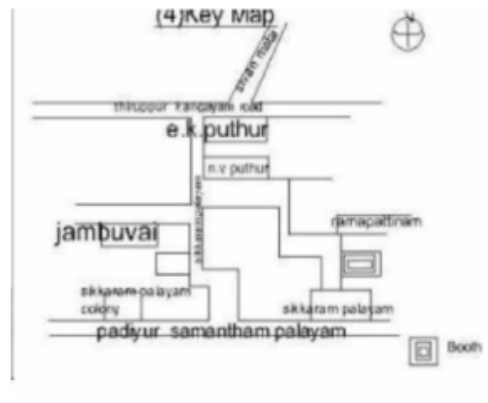

Google Map View

Polling Station Building Front View

Polling Station Front View

Cad View

Key MAP View

1 பெயர் : லட்சுமி கணவர் பெயர் : சந்தானம் வீட்டு எண் : 0 வயது : 61 பாலினம் : பெண் Photo is available	AWJ1696806	#2 2 பெயர் : நல்லமுத்து ஞானகன் தந்தை பெயர் : ஞானகன் வீட்டு எண் : 1 வயது : 67 பாலினம் : ஆண் Photo is available	AWJ1989680	3 பெயர் : அந்துவான்லாரானஸ் தந்தை பெயர் : அந்தோனிசாமி வீட்டு எண் : 1 வயது : 54 பாலினம் : ஆண் Photo is available	AWJ1005016
4 பெயர் : புஷ்பா கணவர் பெயர் : நல்லமுத்து வீட்டு எண் : 1 வயது : 53 பாலினம் : பெண் Photo is available	AWJ1989649	5 பெயர் : முருகேசன் தந்தை பெயர் : சக்திவேல் வீட்டு எண் : 1 வயது : 43 பாலினம் : ஆண் Photo is available	AWJ1074939	6 பெயர் : காந்திமதி கணவர் பெயர் : நல்லசாமி வீட்டு எண் : 1 வயது : 42 பாலினம் : பெண் Photo is available	AWJ0649798
7 பெயர் : மோகனராஜ் தந்தை பெயர் : குமார் வீட்டு எண் : 1 வயது : 25 பாலினம் : ஆண் Photo is available	AWJ2043818	8 பெயர் : சேதுபதி தந்தை பெயர் : கனகராஜ் வீட்டு எண் : 1 வயது : 24 பாலினம் : ஆண் Photo is available	AWJ2043669	9 பெயர் : சோபனா தந்தை பெயர் : பழனிச்சாமி வீட்டு எண் : 1 வயது : 23 பாலினம் : பெண் Photo is available	AWJ2043750
10 பெயர் : சுவேதா தந்தை பெயர் : சங்கர் வீட்டு எண் : 1 வயது : 22 பாலினம் : பெண் Photo is available	AWJ2126340	11 பெயர் : துரைசாமி தந்தை பெயர் : பழனி வீட்டு எண் : 1/3 வயது : 47 பாலினம் : ஆண் Photo is available	AWJ2188738	12 பெயர் : பழனிச்சாமி தந்தை பெயர் : முத்துசாமி கவுண்டர் வீட்டு எண் : 1/5 வயது : 81 பாலினம் : ஆண் Photo is available	AWJ1502277
13 பெயர் : பாப்பாத்தி கணவர் பெயர் : பழனிச்சாமி வீட்டு எண் : 1/5 வயது : 76 பாலினம் : பெண் Photo is available	AWJ1502285	14 பெயர் : சண்முகம் தந்தை பெயர் : சுப்ரமணியன் எஸ் வீட்டு எண் : 1/5 வயது : 61 பாலினம் : ஆண் Photo is available	AWJ1501964	15 பெயர் : தனலட்சுமி தந்தை பெயர் : தட்சிணாமூர்த்தி வீட்டு எண் : 1-7 வயது : 31 பாலினம் : பெண் Photo is available	AWJ0719013
16 பெயர் : உலகநாதன் தந்தை பெயர் : தட்சிணாமூர்த்தி வீட்டு எண் : 1-7 வயது : 29 பாலினம் : ஆண் Photo is available	AWJ0979138	17 பெயர் : பெரியசாமி தந்தை பெயர் : ராமசாமி வீட்டு எண் : 1-9 வயது : 69 பாலினம் : ஆண் Photo is available	AWJ0649715	18 பெயர் : பத்மாவதி கணவர் பெயர் : வேலுச்சாமி வீட்டு எண் : 1-9 வயது : 44 பாலினம் : பெண் Photo is available	AWJ0248187
19 பெயர் : சத்தியவாசு தந்தை பெயர் : நாகராஜ் வீட்டு எண் : 1-9 வயது : 42 பாலினம் : ஆண் Photo is available	AWJ0649707	20 பெயர் : கீதா கணவர் பெயர் : சத்தியவாசு வீட்டு எண் : 1-9 வயது : 36 பாலினம் : பெண் Photo is available	AWJ0649954	21 பெயர் : சுப்பிரமணியம் தந்தை பெயர் : சேமலையப்பகவுண்டர் வீட்டு எண் : 1/10 வயது : 64 பாலினம் : ஆண் Photo is available	AWJ0382549
22 பெயர் : சுப்பாத்தாள் கணவர் பெயர் : சுப்பிரமணியம் வீட்டு எண் : 1-10 வயது : 61 பாலினம் : பெண் Photo is available	AWJ0382788	23 பெயர் : குப்புசாமி சு தந்தை பெயர் : சுப்பிரமணியம் வீட்டு எண் : 1/10 வயது : 35 பாலினம் : ஆண் Photo is available	AWJ0248104	24 பெயர் : விக்னேஷ்வரி கணவர் பெயர் : குப்புசாமி வீட்டு எண் : 1/10 வயது : 25 பாலினம் : பெண் Photo is available	AWJ2098242
25 பெயர் : க பாக்சியம் கணவர் பெயர் : காளியப்பன் வீட்டு எண் : 1/11 வயது : 72 பாலினம் : பெண் Photo is available	GTJ1173004	26 பெயர் : ஜோதிமணி கணவர் பெயர் : சண்முகம் வீட்டு எண் : 1/13 வயது : 56 பாலினம் : பெண் Photo is available	AWJ1501972	27 பெயர் : பூங்கொடி கணவர் பெயர் : கோவிந்தராஜ் வீட்டு எண் : 1/13 வயது : 53 பாலினம் : பெண் Photo is available	AWJ1502152
28 பெயர் : மகேந்திரன் மு தந்தை பெயர் : முருகேஷ் வீட்டு எண் : 1/15 வயது : 36 பாலினம் : ஆண் Photo is available	AWJ0248054	29 பெயர் : வலுப்பூரசாமி தந்தை பெயர் : குப்புசாமி வீட்டு எண் : 1-15 வயது : 35 பாலினம் : ஆண் Photo is available	AWJ0382572	30 பெயர் : ரவி தந்தை பெயர் : கோவிந்தசாமி கவுண்டர் வீட்டு எண் : 1-16 வயது : 56 பாலினம் : ஆண் Photo is available	AWJ0382838