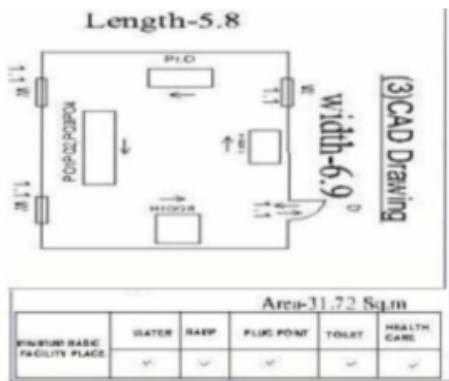

Google Map View

Polling Station Building Front View

Polling Station Front View

Cad View

Key MAP View

1 பெயர் : லட்சுமி கணவர் பெயர் : சந்தானம் வீட்டு எண் : 0 வயது : 61 பாலினம் : பெண் Photo is available	AWJ1696806	#2 2 பெயர் : நல்லமுத்து ஞானகன் தந்தை பெயர் : ஞானகன் வீட்டு எண் : 1 வயது : 67 பாலினம் : ஆண் Photo is available	AWJ1989680	3 பெயர் : அந்துவான்லாரானஸ் தந்தை பெயர் : அந்தோனிசாமி வீட்டு எண் : 1 வயது : 54 பாலினம் : ஆண் Photo is available	AWJ1005016
4 பெயர் : புஷ்பா கணவர் பெயர் : நல்லமுத்து வீட்டு எண் : 1 வயது : 53 பாலினம் : பெண் Photo is available	AWJ1989649	5 பெயர் : முருகேசன் தந்தை பெயர் : சக்திவேல் வீட்டு எண் : 1 வயது : 43 பாலினம் : ஆண் Photo is available	AWJ1074939	6 பெயர் : காந்திமதி கணவர் பெயர் : நல்லசாமி வீட்டு எண் : 1 வயது : 42 பாலினம் : பெண் Photo is available	AWJ0649798
7 பெயர் : மோகனராஜ் தந்தை பெயர் : குமார் வீட்டு எண் : 1 வயது : 25 பாலினம் : ஆண் Photo is available	AWJ2043818	8 பெயர் : சேதுபதி தந்தை பெயர் : கனகராஜ் வீட்டு எண் : 1 வயது : 24 பாலினம் : ஆண் Photo is available	AWJ2043669	9 பெயர் : சோபனா தந்தை பெயர் : பழனிச்சாமி வீட்டு எண் : 1 வயது : 23 பாலினம் : பெண் Photo is available	AWJ2043750
10 பெயர் : சுவேதா தந்தை பெயர் : சங்கர் வீட்டு எண் : 1 வயது : 22 பாலினம் : பெண் Photo is available	AWJ2126340	11 பெயர் : துரைசாமி தந்தை பெயர் : பழனி வீட்டு எண் : 1/3 வயது : 47 பாலினம் : ஆண் Photo is available	AWJ2188738	12 பெயர் : பழனிச்சாமி தந்தை பெயர் : முத்துசாமி கவுண்டர் வீட்டு எண் : 1/5 வயது : 81 பாலினம் : ஆண் Photo is available	AWJ1502277
13 பெயர் : பாப்பாத்தி கணவர் பெயர் : பழனிச்சாமி வீட்டு எண் : 1/5 வயது : 76 பாலினம் : பெண் Photo is available	AWJ1502285	14 பெயர் : சண்முகம் தந்தை பெயர் : சுப்ரமணியன் எஸ் வீட்டு எண் : 1/5 வயது : 61 பாலினம் : ஆண் Photo is available	AWJ1501964	15 பெயர் : தனலட்சுமி தந்தை பெயர் : தட்சிணாமூர்த்தி வீட்டு எண் : 1-7 வயது : 31 பாலினம் : பெண் Photo is available	AWJ0719013
16 பெயர் : உலகநாதன் தந்தை பெயர் : தட்சிணாமூர்த்தி வீட்டு எண் : 1-7 வயது : 29 பாலினம் : ஆண் Photo is available	AWJ0979138	17 பெயர் : பெரியசாமி தந்தை பெயர் : ராமசாமி வீட்டு எண் : 1-9 வயது : 69 பாலினம் : ஆண் Photo is available	AWJ0649715	18 பெயர் : பத்மாவதி கணவர் பெயர் : வேலுச்சாமி வீட்டு எண் : 1-9 வயது : 44 பாலினம் : பெண் Photo is available	AWJ0248187
19 பெயர் : சத்தியவாசு தந்தை பெயர் : நாகராஜ் வீட்டு எண் : 1-9 வயது : 42 பாலினம் : ஆண் Photo is available	AWJ0649707	20 பெயர் : கீதா கணவர் பெயர் : சத்தியவாசு வீட்டு எண் : 1-9 வயது : 36 பாலினம் : பெண் Photo is available	AWJ0649954	21 பெயர் : சுப்பிரமணியம் தந்தை பெயர் : சேமலையப்பகவுண்டர் வீட்டு எண் : 1/10 வயது : 64 பாலினம் : ஆண் Photo is available	AWJ0382549
22 பெயர் : சுப்பாத்தாள் கணவர் பெயர் : சுப்பிரமணியம் வீட்டு எண் : 1-10 வயது : 61 பாலினம் : பெண் Photo is available	AWJ0382788	23 பெயர் : குப்புசாமி சு தந்தை பெயர் : சுப்பிரமணியம் வீட்டு எண் : 1/10 வயது : 35 பாலினம் : ஆண் Photo is available	AWJ0248104	24 பெயர் : விக்னேஷ்வரி கணவர் பெயர் : குப்புசாமி வீட்டு எண் : 1/10 வயது : 25 பாலினம் : பெண் Photo is available	AWJ2098242
25 பெயர் : க பாக்சியம் கணவர் பெயர் : காளியப்பன் வீட்டு எண் : 1/11 வயது : 72 பாலினம் : பெண் Photo is available	GTJ1173004	26 பெயர் : ஜோதிமணி கணவர் பெயர் : சண்முகம் வீட்டு எண் : 1/13 வயது : 56 பாலினம் : பெண் Photo is available	AWJ1501972	27 பெயர் : பூங்கொடி கணவர் பெயர் : கோவிந்தராஜ் வீட்டு எண் : 1/13 வயது : 53 பாலினம் : பெண் Photo is available	AWJ1502152
28 பெயர் : மகேந்திரன் மு தந்தை பெயர் : முருகேஷ் வீட்டு எண் : 1/15 வயது : 36 பாலினம் : ஆண் Photo is available	AWJ0248054	29 பெயர் : வலுப்பூரசாமி தந்தை பெயர் : குப்புசாமி வீட்டு எண் : 1-15 வயது : 35 பாலினம் : ஆண் Photo is available	AWJ0382572	30 பெயர் : ரவி தந்தை பெயர் : கோவிந்தசாமி கவுண்டர் வீட்டு எண் : 1-16 வயது : 56 பாலினம் : ஆண் Photo is available	AWJ0382838