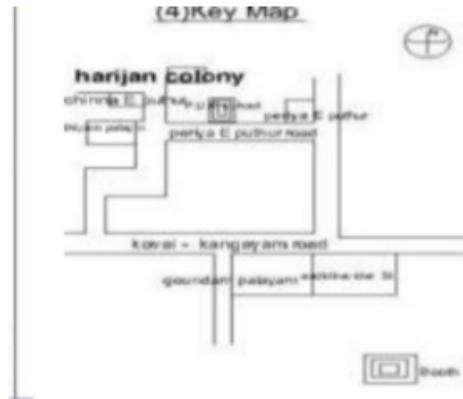

Google Map View

Polling Station Building Front View

Polling Station Front View

Cad View

Key MAP View

சட்டமன்றத் தொகுதியின் எண் மற்றும் பெயர் : 102-காங்கேயம்
பிரிவு எண் மற்றும் பெயர் : 1-காடையூர் (வ.கி) பொத்தியபாளையம் (ஊ) பிளாக் 1, சின்னஇல்லியம் இ.புதூர் அரிசனதெரு