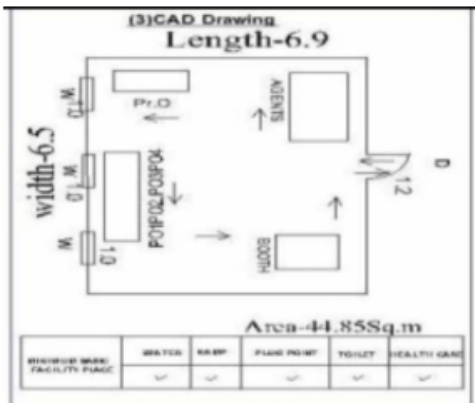

Google Map View

Polling Station Building Front View

Polling Station Front View

Cad View

Key MAP View

சட்டமன்றத் தொகுதியின் எண் மற்றும் பெயர் : 102-காங்கேயம்
பிரிவு எண் மற்றும் பெயர் : 1-காடையூர் (வ.கி) பொத்தியபாளையம் (ஊ) பிளாக் 1, சின்னஇல்லியம் இ.புதூர் அரிசனதெரு