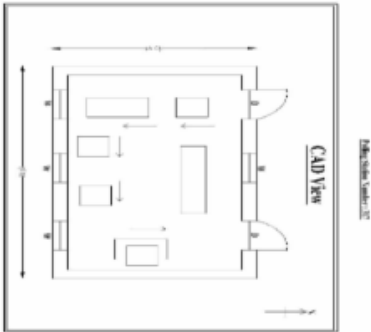

Google Map View

Polling Station Building Front View

Polling Station Front View

Cad View

Key MAP View

<p>S 1</p> <p>பெயர் : சுப்பிரமணி தந்தை பெயர் : சென்னிமலைக்கவுண்டர் வீட்டு எண் : 61 வயது : ஆண்</p> <p>Photo is available</p>	AWJ0770412	<p>2</p> <p>பெயர் : காளீஸ்வரி கணவர் பெயர் : கார்த்திகேயன் வீட்டு எண் : 1 வயது : 36 பாலினம் : பெண்</p> <p>Photo is available</p>	AWJ2055630	<p>3</p> <p>பெயர் : சூர்யா கணவர் பெயர் : ரஞ்சித்குமார் வீட்டு எண் : 1 வயது : 30 பாலினம் : பெண்</p> <p>Photo is available</p>	AWJ1990449
<p>4</p> <p>பெயர் : மணிகண்டன் தந்தை பெயர் : பால்கரன் வீட்டு எண் : 1/10 வயது : 28 பாலினம் : ஆண்</p> <p>Photo is available</p>	AWJ2291227	<p>5</p> <p>பெயர் : ஆனந்தன் தந்தை பெயர் : ஜோசப் வீட்டு எண் : 1ஏ வயது : 49 பாலினம் : ஆண்</p> <p>Photo is available</p>	AWJ1119510	<p>6</p> <p>பெயர் : சம்பத் தந்தை பெயர் : ஜோசப் வீட்டு எண் : 1ஏ வயது : 48 பாலினம் : ஆண்</p> <p>Photo is available</p>	AWJ1119551
<p>7</p> <p>பெயர் : சாமாத் தான் கணவர் பெயர் : ராமசாமிகவுண்டர் வீட்டு எண் : 1E வயது : 82 பாலினம் : பெண்</p> <p>Photo is available</p>	AWJ0949487	<p>8</p> <p>பெயர் : லோகநாதன் தந்தை பெயர் : ரங்கன் வீட்டு எண் : 1இ வயது : 53 பாலினம் : ஆண்</p> <p>Photo is available</p>	GTJ1186394	<p>9</p> <p>பெயர் : தங்கவேல் தந்தை பெயர் : கிட்டான் வீட்டு எண் : 1E வயது : 49 பாலினம் : ஆண்</p> <p>Photo is available</p>	AWJ0177154
<p>10</p> <p>பெயர் : நாச்சிமுத்து தந்தை பெயர் : கிட்டான் வீட்டு எண் : 1இ வயது : 48 பாலினம் : ஆண்</p> <p>Photo is available</p>	GTJ1186329	<p>11</p> <p>பெயர் : ஜோதிமணி கணவர் பெயர் : ராமசாமி வீட்டு எண் : 1E வயது : 45 பாலினம் : பெண்</p> <p>Photo is available</p>	AWJ0177311	<p>12</p> <p>பெயர் : பூங்கொடி கணவர் பெயர் : சிவக்குமார் வீட்டு எண் : 1E வயது : 41 பாலினம் : பெண்</p> <p>Photo is available</p>	AWJ0177147
<p>13</p> <p>பெயர் : தேவிகா கணவர் பெயர் : நாச்சிமுத்து வீட்டு எண் : 1இ வயது : 41 பாலினம் : பெண்</p> <p>Photo is available</p>	AWJ0249789	<p>14</p> <p>பெயர் : சரவணன் தந்தை பெயர் : தங்கவேல் வீட்டு எண் : 1E வயது : 39 பாலினம் : ஆண்</p> <p>Photo is available</p>	AWJ0770263	<p>15</p> <p>பெயர் : சுரேஷ்குமார் தந்தை பெயர் : கிட்டான் வீட்டு எண் : 1இ வயது : 39 பாலினம் : ஆண்</p> <p>Photo is available</p>	AWJ2096279
<p>16</p> <p>பெயர் : ரஞ்சித்குமார் தந்தை பெயர் : பாலன் வீட்டு எண் : 1E வயது : 37 பாலினம் : ஆண்</p> <p>Photo is available</p>	AWJ0177303	<p>17</p> <p>பெயர் : செல்வி கணவர் பெயர் : இளங்கோ வீட்டு எண் : 1E வயது : 37 பாலினம் : பெண்</p> <p>Photo is available</p>	AWJ0249425	<p>18</p> <p>பெயர் : விவேகானந்தன் தந்தை பெயர் : தெய்வசிகாமணி வீட்டு எண் : 1E வயது : 36 பாலினம் : ஆண்</p> <p>Photo is available</p>	AWJ0719757
<p>19</p> <p>பெயர் : செர்லின்ஜாய் தந்தை பெயர் : குணசேகரன் வீட்டு எண் : 1E வயது : 35 பாலினம் : பெண்</p> <p>Photo is available</p>	AWJ0559765	<p>20</p> <p>பெயர் : மதிசெல்வி கணவர் பெயர் : கண்ணன் வீட்டு எண் : 1E வயது : 32 பாலினம் : பெண்</p> <p>Photo is available</p>	AWJ0559757	<p>21</p> <p>பெயர் : சரவணக்குமார் தந்தை பெயர் : நேமிநாதன் வீட்டு எண் : 1E வயது : 31 பாலினம் : ஆண்</p> <p>Photo is available</p>	AWJ0770347
<p>22</p> <p>பெயர் : பிரபு தந்தை பெயர் : சேதுபதி வீட்டு எண் : 1E வயது : 28 பாலினம் : ஆண்</p> <p>Photo is available</p>	AWJ0979617	<p>23</p> <p>பெயர் : சிந்து தந்தை பெயர் : நாச்சிமுத்து வீட்டு எண் : 1இ வயது : 22 பாலினம் : பெண்</p> <p>Photo is available</p>	AWJ2125557	<p>24</p> <p>பெயர் : ரவீனா தந்தை பெயர் : லோகநாதமூர்த்தி வீட்டு எண் : 2 வயது : 26 பாலினம் : பெண்</p> <p>Photo is available</p>	AWJ1137199
<p>25</p> <p>பெயர் : சின்னான் தந்தை பெயர் : பெரியபழனி வீட்டு எண் : 3 வயது : 65 பாலினம் : ஆண்</p> <p>Photo is available</p>	AWJ1469964	<p>26</p> <p>பெயர் : ராஜாமணி தந்தை பெயர் : சின்னச்சாமி வீட்டு எண் : 3 வயது : 61 பாலினம் : பெண்</p> <p>Photo is available</p>	AWJ1469972	<p>27</p> <p>பெயர் : லட்சுமணன் தந்தை பெயர் : விரப்பநாடார் வீட்டு எண் : 3 வயது : 42 பாலினம் : ஆண்</p> <p>Photo is available</p>	GTJ3769155
<p>28</p> <p>பெயர் : ஜய் சூர்ய தந்தை பெயர் : கோவிந்தசாமி வீட்டு எண் : 3 வயது : 20 பாலினம் : ஆண்</p> <p>Photo is available</p>	AWJ2222107	<p>S 29</p> <p>பெயர் : செல்வக்குமார் தந்தை பெயர் : செல்லமுத்து வீட்டு எண் : 3/32 வயது : 30 பாலினம் : ஆண்</p> <p>Photo is available</p>	AWJ0770289	<p>30</p> <p>பெயர் : தர்ஷினி தந்தை பெயர் : கருப்புசாமி வீட்டு எண் : 3/93 வயது : 21 பாலினம் : பெண்</p> <p>Photo is available</p>	AWJ2197143