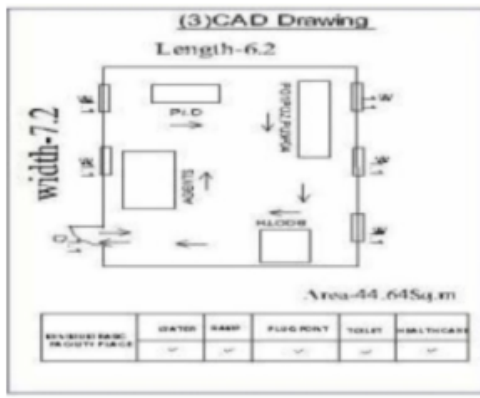

Google Map View

Polling Station Building Front View

Polling Station Front View

Cad View

Key MAP View

1 பெயர் : சுனிதா கணவர் பெயர்: வினோத் வீட்டு எண் : 1A வயது : 37 பாலினம் : பெண்	AWJ0560094 Photo is available	2 பெயர் : புவனேஸ்வரி கணவர் பெயர்: துரைச்சாமி வீட்டு எண் : 1E வயது : 64 பாலினம் : பெண்	AWJ0177980 Photo is available	3 பெயர் : ஈஸ்வரி கணவர் பெயர்: பாஸ்கரன் வீட்டு எண் : 1E வயது : 53 பாலினம் : பெண்	AWJ0178053 Photo is available
4 பெயர் : கவிதா கணவர் பெயர்: சேமலையப்பன் வீட்டு எண் : 1E வயது : 39 பாலினம் : பெண்	AWJ0903351 Photo is available	5 பெயர் : வினோத் தந்தை பெயர்: அண்ணாதுரை வீட்டு எண் : 1E வயது : 35 பாலினம் : ஆண்	AWJ0770651 Photo is available	6 பெயர் : கௌதமி தந்தை பெயர்: நல்லசாமி வீட்டு எண் : 2-12A வயது : 34 பாலினம் : பெண்	AWJ0651257 Photo is available
7 பெயர் : நந்தகுமார் தந்தை பெயர்: நல்லசாமி வீட்டு எண் : 2-12A வயது : 30 பாலினம் : ஆண்	AWJ0651216 Photo is available	8 பெயர் : பழனிசாமி கவுண்டர் தந்தை பெயர்: ராமசாமி கவுண்டர் வீட்டு எண் : 3 வயது : 78 பாலினம் : ஆண்	AWJ1483536 Photo is available	9 பெயர் : வள்ளியாத்தாள் கணவர் பெயர்: பழனிசாமி கவுண்டர் வீட்டு எண் : 3 வயது : 72 பாலினம் : பெண்	AWJ1483544 Photo is available
10 பெயர் : செந்தில்குமார் தந்தை பெயர்: பழனிசாமி வீட்டு எண் : 3/54 வயது : 43 பாலினம் : ஆண்	AWJ1990621 Photo is available	11 பெயர் : சரண்யா கணவர் பெயர்: செந்தில்குமார் வீட்டு எண் : 3/54 வயது : 34 பாலினம் : பெண்	AWJ1990530 Photo is available	12 பெயர் : ஜனார்த்தனன் தந்தை பெயர்: ஜகதீசன் வீட்டு எண் : 4 வயது : 71 பாலினம் : ஆண்	AWJ1483551 Photo is available
13 பெயர் : பொன்னாத்தாள் கணவர் பெயர்: மாரப்பன் வீட்டு எண் : 4 வயது : 67 பாலினம் : பெண்	AWJ0443705 Photo is available	14 பெயர் : வினோத் தந்தை பெயர்: ஜனார்த்தனன் வீட்டு எண் : 4 வயது : 48 பாலினம் : ஆண்	GTJ3769841 Photo is available	15 பெயர் : ஆனந்தகுமார் தந்தை பெயர்: கோவிந்தசாமி வீட்டு எண் : 6/16 வயது : 22 பாலினம் : ஆண்	AWJ2295681 Photo is available
16 பெயர் : ராமசாமி தந்தை பெயர்: கோவிந்தசாமி வீட்டு எண் : 6/16 வயது : 20 பாலினம் : ஆண்	AWJ2295574 Photo is available	17 பெயர் : சரிதா கணவர் பெயர்: கோபால் வீட்டு எண் : 6-161 வயது : 40 பாலினம் : பெண்	AWJ1005941 Photo is available	18 பெயர் : பிரசீத் தந்தை பெயர்: கோபால் வீட்டு எண் : 6/161 வயது : 19 பாலினம் : ஆண்	AWJ2294163 Photo is available
19 பெயர் : நடராஜ் தந்தை பெயர்: சின்னச்சாமி வீட்டு எண் : 7/1 வயது : 43 பாலினம் : ஆண்	AWJ0719880 Photo is available	20 பெயர் : புஷ்பலதா கணவர் பெயர்: நடராஜ் வீட்டு எண் : 7/1 வயது : 30 பாலினம் : பெண்	AWJ0719898 Photo is available	21 பெயர் : ஜவஹர் து தந்தை பெயர்: துரைசாமி வீட்டு எண் : 7/2எ வயது : 20 பாலினம் : ஆண்	AWJ2197507 Photo is available
22 பெயர் : இளங்கோவன் தந்தை பெயர்: சுப்பிரமணி வீட்டு எண் : 7/3 வயது : 27 பாலினம் : ஆண்	AWJ2056414 Photo is available	23 பெயர் : சிவசாமி தந்தை பெயர்: பழனிச்சாமி கவுண்டர் வீட்டு எண் : 7/4 வயது : 50 பாலினம் : ஆண்	AWJ1484872 Photo is available	24 பெயர் : கண்ணாத்தாள் கணவர் பெயர்: குமாரசாமி வீட்டு எண் : 7-4 வயது : 47 பாலினம் : பெண்	AWJ0903344 Photo is available
25 பெயர் : சிவசங்கர் தந்தை பெயர்: குமாரசாமி வீட்டு எண் : 7/4 வயது : 20 பாலினம் : ஆண்	AWJ2194603 Photo is available	26 பெயர் : கிருஷ்ணசாமி தந்தை பெயர்: செல்லமுத்து கவுண்டர் வீட்டு எண் : 7/6 வயது : 66 பாலினம் : ஆண்	AWJ1151976 Photo is available	27 பெயர் : பரமசிவம் தந்தை பெயர்: கிருஷ்ணசாமி வீட்டு எண் : 7/6 வயது : 43 பாலினம் : ஆண்	AWJ1148659 Photo is available
28 பெயர் : மகேஸ்வரி கணவர் பெயர்: பரமசிவம் வீட்டு எண் : 7-6 வயது : 34 பாலினம் : பெண்	AWJ0651398 Photo is available	29 பெயர் : சக்திவேல் தந்தை பெயர்: பழனிசாமி வீட்டு எண் : 7-12B வயது : 31 பாலினம் : ஆண்	AWJ0651208 Photo is available	S 30 பெயர் : கவிதா தந்தை பெயர்: பழனிசாமி வீட்டு எண் : 7/12 வயது : 28 பாலினம் : பெண்	AWJ1062280 Photo is available