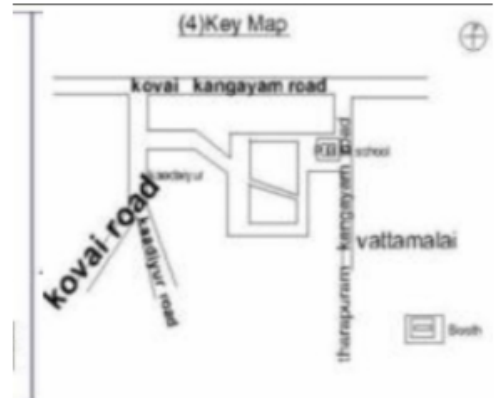

Google Map View

Polling Station Building Front View

Polling Station Front View

Cad View

Key MAP View

1 பெயர் : சுனிதா கணவர் பெயர்: வினோத் வீட்டு எண் : 1A வயது : 37 பாலினம் : பெண்	AWJ0560094 Photo is available	2 பெயர் : புவனேஸ்வரி கணவர் பெயர்: துரைச்சாமி வீட்டு எண் : 1E வயது : 64 பாலினம் : பெண்	AWJ0177980 Photo is available	3 பெயர் : ஈஸ்வரி கணவர் பெயர்: பாஸ்கரன் வீட்டு எண் : 1E வயது : 53 பாலினம் : பெண்	AWJ0178053 Photo is available
4 பெயர் : கவிதா கணவர் பெயர்: சேமலையப்பன் வீட்டு எண் : 1E வயது : 39 பாலினம் : பெண்	AWJ0903351 Photo is available	5 பெயர் : வினோத் தந்தை பெயர்: அண்ணாதுரை வீட்டு எண் : 1E வயது : 35 பாலினம் : ஆண்	AWJ0770651 Photo is available	6 பெயர் : கௌதமி தந்தை பெயர்: நல்லசாமி வீட்டு எண் : 2-12A வயது : 34 பாலினம் : பெண்	AWJ0651257 Photo is available
7 பெயர் : நந்தகுமார் தந்தை பெயர்: நல்லசாமி வீட்டு எண் : 2-12A வயது : 30 பாலினம் : ஆண்	AWJ0651216 Photo is available	8 பெயர் : பழனிசாமி கவுண்டர் தந்தை பெயர்: ராமசாமி கவுண்டர் வீட்டு எண் : 3 வயது : 78 பாலினம் : ஆண்	AWJ1483536 Photo is available	9 பெயர் : வள்ளியாத்தாள் கணவர் பெயர்: பழனிசாமி கவுண்டர் வீட்டு எண் : 3 வயது : 72 பாலினம் : பெண்	AWJ1483544 Photo is available
10 பெயர் : செந்தில்குமார் தந்தை பெயர்: பழனிசாமி வீட்டு எண் : 3/54 வயது : 43 பாலினம் : ஆண்	AWJ1990621 Photo is available	11 பெயர் : சரண்யா கணவர் பெயர்: செந்தில்குமார் வீட்டு எண் : 3/54 வயது : 34 பாலினம் : பெண்	AWJ1990530 Photo is available	12 பெயர் : ஜனார்த்தனன் தந்தை பெயர்: ஜகதீசன் வீட்டு எண் : 4 வயது : 71 பாலினம் : ஆண்	AWJ1483551 Photo is available
13 பெயர் : பொன்னாத்தாள் கணவர் பெயர்: மாரப்பன் வீட்டு எண் : 4 வயது : 67 பாலினம் : பெண்	AWJ0443705 Photo is available	14 பெயர் : வினோத் தந்தை பெயர்: ஜனார்த்தனன் வீட்டு எண் : 4 வயது : 48 பாலினம் : ஆண்	GTJ3769841 Photo is available	15 பெயர் : ஆனந்தகுமார் தந்தை பெயர்: கோவிந்தசாமி வீட்டு எண் : 6/16 வயது : 22 பாலினம் : ஆண்	AWJ2295681 Photo is available
16 பெயர் : ராமசாமி தந்தை பெயர்: கோவிந்தசாமி வீட்டு எண் : 6/16 வயது : 20 பாலினம் : ஆண்	AWJ2295574 Photo is available	17 பெயர் : சரிதா கணவர் பெயர்: கோபால் வீட்டு எண் : 6-161 வயது : 40 பாலினம் : பெண்	AWJ1005941 Photo is available	18 பெயர் : பிரசீத் தந்தை பெயர்: கோபால் வீட்டு எண் : 6/161 வயது : 19 பாலினம் : ஆண்	AWJ2294163 Photo is available
19 பெயர் : நடராஜ் தந்தை பெயர்: சின்னச்சாமி வீட்டு எண் : 7/1 வயது : 43 பாலினம் : ஆண்	AWJ0719880 Photo is available	20 பெயர் : புஷ்பலதா கணவர் பெயர்: நடராஜ் வீட்டு எண் : 7/1 வயது : 30 பாலினம் : பெண்	AWJ0719898 Photo is available	21 பெயர் : ஜவஹர் து தந்தை பெயர்: துரைசாமி வீட்டு எண் : 7/2எ வயது : 20 பாலினம் : ஆண்	AWJ2197507 Photo is available
22 பெயர் : இளங்கோவன் தந்தை பெயர்: சுப்பிரமணி வீட்டு எண் : 7/3 வயது : 27 பாலினம் : ஆண்	AWJ2056414 Photo is available	23 பெயர் : சிவசாமி தந்தை பெயர்: பழனிச்சாமி கவுண்டர் வீட்டு எண் : 7/4 வயது : 50 பாலினம் : ஆண்	AWJ1484872 Photo is available	24 பெயர் : கண்ணாத்தாள் கணவர் பெயர்: குமாரசாமி வீட்டு எண் : 7-4 வயது : 47 பாலினம் : பெண்	AWJ0903344 Photo is available
25 பெயர் : சிவசங்கர் தந்தை பெயர்: குமாரசாமி வீட்டு எண் : 7/4 வயது : 20 பாலினம் : ஆண்	AWJ2194603 Photo is available	26 பெயர் : கிருஷ்ணசாமி தந்தை பெயர்: செல்லமுத்து கவுண்டர் வீட்டு எண் : 7/6 வயது : 66 பாலினம் : ஆண்	AWJ1151976 Photo is available	27 பெயர் : பரமசிவம் தந்தை பெயர்: கிருஷ்ணசாமி வீட்டு எண் : 7/6 வயது : 43 பாலினம் : ஆண்	AWJ1148659 Photo is available
28 பெயர் : மகேஸ்வரி கணவர் பெயர்: பரமசிவம் வீட்டு எண் : 7-6 வயது : 34 பாலினம் : பெண்	AWJ0651398 Photo is available	29 பெயர் : சக்திவேல் தந்தை பெயர்: பழனிசாமி வீட்டு எண் : 7-12B வயது : 31 பாலினம் : ஆண்	AWJ0651208 Photo is available	S 30 பெயர் : கவிதா தந்தை பெயர்: பழனிசாமி வீட்டு எண் : 7/12 வயது : 28 பாலினம் : பெண்	AWJ1062280 Photo is available