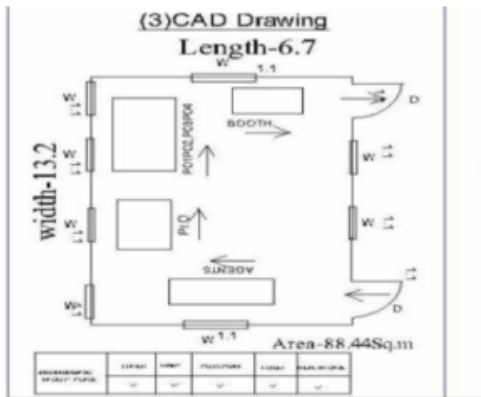

Google Map View

Polling Station Building Front View

Polling Station Front View

Cad View

Key MAP View

1 பெயர் : ராஜேந்திரன் தந்தை பெயர்: திருமலைசாமி வீட்டு எண் : 0 வயது : 65 பாலினம் : ஆண் Photo is available	AWJ2237659	2 பெயர் : சுலோச்சனா கணவர் பெயர்: ராஜேந்திரன் வீட்டு எண் : 0 வயது : 62 பாலினம் : பெண் Photo is available	AWJ2238269	3 பெயர் : ரீனாஷனி தந்தை பெயர்: ராஜேந்திரன் வீட்டு எண் : 0 வயது : 36 பாலினம் : பெண் Photo is available	AWJ2238228
4 பெயர் : பாலாஜி தந்தை பெயர்: ராஜேந்திரன் வீட்டு எண் : 0 வயது : 32 பாலினம் : ஆண் Photo is available	AWJ2237683	5 பெயர் : விஜயலட்சுமி கணவர் பெயர்: பாலாஜி வீட்டு எண் : 0 வயது : 26 பாலினம் : பெண் Photo is available	AWJ2237865	6 பெயர் : பிரகாஷ் கணவர் பெயர்: ஜெகன் வீட்டு எண் : 0 வயது : 24 பாலினம் : பெண் Photo is available	AWJ2237543
7 பெயர் : சிபிநிஷ்வர்த் தந்தை பெயர்: சுப்ரமணியன் வீட்டு எண் : 0 வயது : 20 பாலினம் : ஆண் Photo is available	AWJ2239903	8 பெயர் : கண்ணம்மா கணவர் பெயர்: பழனிச்சாமி வீட்டு எண் : 1 வயது : 82 பாலினம் : பெண் Photo is available	AWJ0903856	9 பெயர் : சுப்பிரமணி தந்தை பெயர்: நாச்சி வீட்டு எண் : 1 வயது : 72 பாலினம் : ஆண் Photo is available	AWJ1525021
10 பெயர் : எல்லம்மாள் கணவர் பெயர்: சுப்பிரமணியம் வீட்டு எண் : 1 வயது : 62 பாலினம் : பெண் Photo is available	AWJ1525039	11 பெயர் : ஜெகநாதன் தந்தை பெயர்: ராமசாமி வீட்டு எண் : 1 வயது : 38 பாலினம் : ஆண் Photo is available	AWJ0652453	12 பெயர் : மகாலட்சுமி தந்தை பெயர்: கருணாகரன் வீட்டு எண் : 1 வயது : 37 பாலினம் : பெண் Photo is available	AWJ1006444
13 பெயர் : தீபிகா தந்தை பெயர்: காமராஜ் வீட்டு எண் : 1 வயது : 28 பாலினம் : பெண் Photo is available	AWJ0904003	14 பெயர் : ஆஷா கணவர் பெயர்: பிரபாத் வீட்டு எண் : 1 வயது : 26 பாலினம் : பெண் Photo is available	AWJ2301455	15 பெயர் : பிரியா தந்தை பெயர்: காமராஜ் வீட்டு எண் : 1 வயது : 24 பாலினம் : பெண் Photo is available	AWJ2026706
16 பெயர் : கவின் பிரபு தந்தை பெயர்: குழந்தைசாமி வீட்டு எண் : 1/7 வயது : 27 பாலினம் : ஆண் Photo is available	AWJ1116698	17 பெயர் : ரதிப்பிரியா தந்தை பெயர்: சின்னசாமி வீட்டு எண் : 1-97 வயது : 34 பாலினம் : பெண் Photo is available	AWJ0903963	18 பெயர் : வள்ளியத்தாள் கணவர் பெயர்: ராஜாமணி வீட்டு எண் : 1-98 வயது : 64 பாலினம் : பெண் Photo is available	AWJ0250829
19 பெயர் : உஷாராணி கணவர் பெயர்: கோபால் வீட்டு எண் : 1/98 வயது : 42 பாலினம் : பெண் Photo is available	AWJ2224954	20 பெயர் : கோபால் தாயின் பெயர்: வள்ளியத்தாள் வீட்டு எண் : 1-98 வயது : 40 பாலினம் : ஆண் Photo is available	AWJ0250571	S2 21 பெயர் : சுப்ரமணி தந்தை பெயர்: பழனிப்பன் வீட்டு எண் : 1/100ஏ வயது : 51 பாலினம் : ஆண் Photo is available	AWJ2081404
22 பெயர் : அமுதவேணி தந்தை பெயர்: சுப்ரமணி வீட்டு எண் : 1/100ஏ வயது : 36 பாலினம் : பெண் Photo is available	AWJ0250670	23 பெயர் : சிவகாமி கணவர் பெயர்: சிவசாமி வீட்டு எண் : 1-101 வயது : 51 பாலினம் : பெண் Photo is available	AWJ0128173	24 பெயர் : தரணிதரன் தாயின் பெயர்: சிவகாமி வீட்டு எண் : 1-101 வயது : 29 பாலினம் : ஆண் Photo is available	AWJ0771170
25 பெயர் : பவித்ரன் தந்தை பெயர்: சிவசாமி வீட்டு எண் : 1-101 வயது : 28 பாலினம் : ஆண் Photo is available	AWJ0904102	26 பெயர் : பூபதிராஜா தந்தை பெயர்: கிருஷ்ணசாமி வீட்டு எண் : 1/182 வயது : 33 பாலினம் : ஆண் Photo is available	AWJ0362798	27 பெயர் : கருப்பத்தாள் கணவர் பெயர்: சின்னப்பநாடார் வீட்டு எண் : 1E வயது : 81 பாலினம் : பெண் Photo is available	AWJ0178863
28 பெயர் : வசந்தி கணவர் பெயர்: செல்லமுத்து வீட்டு எண் : 1E வயது : 66 பாலினம் : பெண் Photo is available	AWJ0250365	29 பெயர் : தெய்வத்தாள் கணவர் பெயர்: ராமசாமி வீட்டு எண் : 1E வயது : 61 பாலினம் : பெண் Photo is available	AWJ0178905	30 பெயர் : முத்துலட்சுமி கணவர் பெயர்: சேமலையப்பன் வீட்டு எண் : 1E வயது : 60 பாலினம் : பெண் Photo is available	AWJ0250639