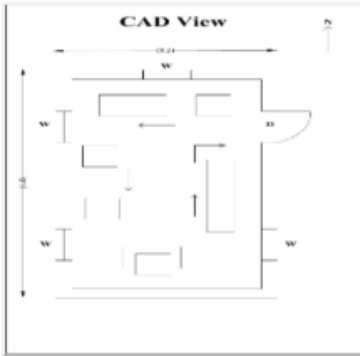

Google Map View

Polling Station Building Front View

Polling Station Front View

Cad View

Key MAP View

1 பெயர் : பால்ராஜ் தந்தை பெயர்: கிட்டான் வீட்டு எண் : 1 வயது : 64 பாலினம் : ஆண் Photo is available	AWJ0037036	2 பெயர் : இந்திராணி கணவர் பெயர்: பால்ராஜ் வீட்டு எண் : 1 வயது : 51 பாலினம் : பெண் Photo is available	GTJ2928687	3 பெயர் : சாந்தி கணவர் பெயர்: துரைசாமி வீட்டு எண் : 1 வயது : 49 பாலினம் : பெண் Photo is available	AWJ1006360
4 பெயர் : இலக்கியா கணவர் பெயர்: சுகுமார் வீட்டு எண் : 1 வயது : 28 பாலினம் : பெண் Photo is available	AWJ1006345	5 பெயர் : துளசிமணி தந்தை பெயர்: சாமியப்பன் வீட்டு எண் : 1 வயது : 28 பாலினம் : பெண் Photo is available	AWJ0904144	6 பெயர் : சுபலட்சுமி தந்தை பெயர்: பால்ராஜ் வீட்டு எண் : 1 வயது : 27 பாலினம் : பெண் Photo is available	AWJ1006618
7 பெயர் : வித்யா தந்தை பெயர்: ரமசாமி வீட்டு எண் : 1 வயது : 23 பாலினம் : பெண் Photo is available	AWJ2026763	8 பெயர் : தினேஸ் தந்தை பெயர்: ஆனந்தன் வீட்டு எண் : 1-10 வயது : 32 பாலினம் : ஆண் Photo is available	AWJ0444893	9 பெயர் : யசோதா தந்தை பெயர்: மனோகரன் வீட்டு எண் : 1-51 வயது : 35 பாலினம் : பெண் Photo is available	AWJ0444729
10 பெயர் : மணிகண்டன் தந்தை பெயர்: குப்பன் வீட்டு எண் : 1-51 வயது : 32 பாலினம் : ஆண் Photo is available	AWJ0444711	11 பெயர் : புஷ்பா கணவர் பெயர்: ஆறுமுகம் வீட்டு எண் : 1A வயது : 61 பாலினம் : பெண் Photo is available	AWJ0771477	12 பெயர் : சுலோச்சனா கணவர் பெயர்: முருகன் வீட்டு எண் : 1E வயது : 44 பாலினம் : பெண் Photo is available	AWJ0652768
13 பெயர் : சுப்புலட்சுமி கணவர் பெயர்: பழனிசாமி வீட்டு எண் : 1E வயது : 43 பாலினம் : பெண் Photo is available	AWJ0179036	14 பெயர் : அங்குராஜ் தந்தை பெயர்: துரைசாமி வீட்டு எண் : 1E வயது : 27 பாலினம் : ஆண் Photo is available	AWJ1006659	15 பெயர் : கதிர்வேல் தந்தை பெயர்: வீரன் வீட்டு எண் : 2 வயது : 61 பாலினம் : ஆண் Photo is available	AWJ1472349
16 பெயர் : கலைச்செல்வி கணவர் பெயர்: கதிர்வேல் வீட்டு எண் : 2 வயது : 53 பாலினம் : பெண் Photo is available	AWJ1472356	17 பெயர் : செல்வி கணவர் பெயர்: சதீஸ்குமார் வீட்டு எண் : 2 வயது : 47 பாலினம் : பெண் Photo is available	AWJ0979757	18 பெயர் : கோகிலா க தந்தை பெயர்: கதிர்வேல் வீட்டு எண் : 2 வயது : 27 பாலினம் : பெண் Photo is available	AWJ1006634
19 பெயர் : சத்தியா கணவர் பெயர்: வெற்றிவடிவேல் வீட்டு எண் : 2-2 வயது : 36 பாலினம் : பெண் Photo is available	AWJ0148593	20 பெயர் : பால்ராஜ் தந்தை பெயர்: வீரன் வீட்டு எண் : 3 வயது : 49 பாலினம் : ஆண் Photo is available	GTJ1235506	21 பெயர் : அன்புச்செல்வி கணவர் பெயர்: கதிர்சேன் வீட்டு எண் : 3 வயது : 41 பாலினம் : பெண் Photo is available	AWJ0720268
# 22 பெயர் : கலைச் செல்வி சுப்பிரமணியம் தந்தை பெயர்: சுப்பிரமணி வீட்டு எண் : 3 வயது : 35 பாலினம் : பெண் Photo is available	AWJ0445262	23 பெயர் : உதயகுமார் தந்தை பெயர்: செல்வன் வீட்டு எண் : 3-2 வயது : 31 பாலினம் : ஆண் Photo is available	AWJ0903997	24 பெயர் : திலகா தந்தை பெயர்: செல்வன் வீட்டு எண் : 3-2 வயது : 29 பாலினம் : பெண் Photo is available	AWJ0904060
25 பெயர் : சுஜாதா கணவர் பெயர்: சிவசாமி வீட்டு எண் : 3-16 வயது : 47 பாலினம் : பெண் Photo is available	AWJ0445189	26 பெயர் : நந்தகுமார் தந்தை பெயர்: சிவசாமி வீட்டு எண் : 3-16 வயது : 27 பாலினம் : ஆண் Photo is available	AWJ1006667	27 பெயர் : சிவக்குமார் தந்தை பெயர்: தருமன் வீட்டு எண் : 3-19A வயது : 37 பாலினம் : ஆண் Photo is available	AWJ0251082
28 பெயர் : ராஜேஸ்வரி தந்தை பெயர்: சிவக்குமார் வீட்டு எண் : 3-19A வயது : 35 பாலினம் : பெண் Photo is available	AWJ0362756	29 பெயர் : பூங்கொடி கணவர் பெயர்: பால்ராஜ் வீட்டு எண் : 3-23 வயது : 39 பாலினம் : பெண் Photo is available	AWJ0445023	30 பெயர் : நவந்த கிருஷ்ணன் தந்தை பெயர்: சுப்பிரமணியம் வீட்டு எண் : 3-27 வயது : 30 பாலினம் : ஆண் Photo is available	AWJ0979781