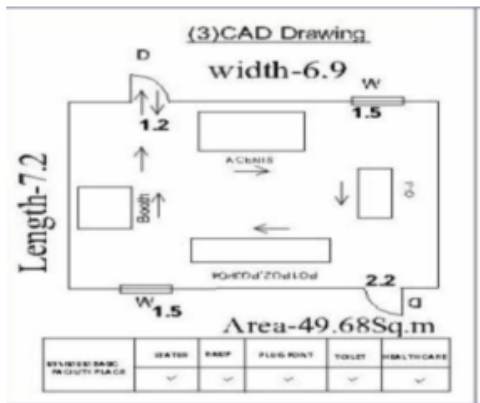

Google Map View

Polling Station Building Front View

Polling Station Front View

Cad View

Key MAP View

சட்டமன்றத் தொகுதியின் எண் மற்றும் பெயர் : 102-காங்கேயம் மற்றும் பெயர் 1-காங்கேயம் (பே) வார்டு 5,6 தேவாங்கபுரம் கிழக்கு பிரிவு எண் மற்றும் பெயர்