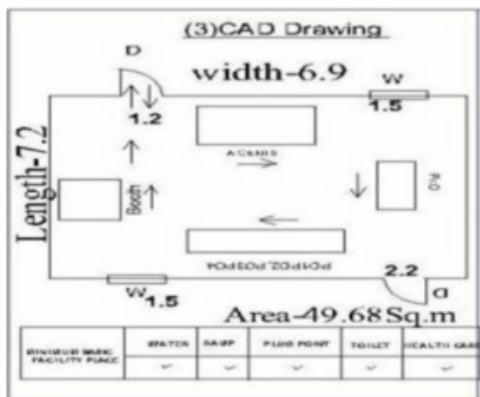

வாக்காளர் பதிவு அலுவலரின்
கையொப்பம்

Nazri Naksha

Google Map View

Polling Station Building Front View

Polling Station Front View

Cad View

Key MAP View

| | | | | | |
|---|------------|--|------------|---|------------|
| 1 பெயர் : சவுந்தராஜன் தந்தை பெயர்: சித்தூராஜ் வீட்டு எண் : 0 வயது : 45 பாலினம் : ஆண் Photo is available | GTJ1183839 | 2 பெயர் : கங்காதேவி கணவர் பெயர்: ஜெயகோபால் வீட்டு எண் : 1 வயது : 72 பாலினம் : பெண் Photo is available | AWJ0772608 | 3 பெயர் : லட்சுமி கணவர் பெயர்: சடையப்பன் வீட்டு எண் : 1 வயது : 66 பாலினம் : பெண் Photo is available | AWJ1512193 |
| 4 பெயர் : லாவண்யா ர கணவர் பெயர்: ரவி வீட்டு எண் : 1 வயது : 33 பாலினம் : பெண் Photo is available | AWJ1988195 | 5 பெயர் : விஜயகுமார் தந்தை பெயர்: கிருஷ்ணன் குட்டி வீட்டு எண் : 1-74 வயது : 47 பாலினம் : ஆண் Photo is available | AWJ0772533 | 6 பெயர் : முருகேஷ் தந்தை பெயர்: மணி வீட்டு எண் : 1a வயது : 62 பாலினம் : ஆண் Photo is available | AWJ0772517 |
| 7 பெயர் : அப்துல்ஜபார் தந்தை பெயர்: யூசுப் வீட்டு எண் : 1A வயது : 42 பாலினம் : ஆண் Photo is available | AWJ0772525 | 8 பெயர் : ஜஸ்வந்தியா தந்தை பெயர்: சேகர் வீட்டு எண் : 1A வயது : 28 பாலினம் : ஆண் Photo is available | AWJ1032515 | 9 பெயர் : புஷ்பலீலா கணவர் பெயர்: பாண்டியன் வீட்டு எண் : 1E வயது : 71 பாலினம் : பெண் Photo is available | AWJ0179861 |
| 10 பெயர் : கிருஷ்ணவேணி கணவர் பெயர்: பழனிச்சாமி வீட்டு எண் : 1E வயது : 68 பாலினம் : பெண் Photo is available | AWJ0040543 | 11 பெயர் : பாப்பாத்தி கணவர் பெயர்: பொன்னுசாமி வீட்டு எண் : 1E வயது : 66 பாலினம் : பெண் Photo is available | AWJ0341453 | 12 பெயர் : கபீர் தாயின் பெயர்: சவரம்மா வீட்டு எண் : 1E வயது : 58 பாலினம் : ஆண் Photo is available | AWJ0179523 |
| 13 பெயர் : மைமூனா கணவர் பெயர்: கபீர் வீட்டு எண் : 1E வயது : 55 பாலினம் : பெண் Photo is available | AWJ0179531 | 14 பெயர் : சரோஜா கணவர் பெயர்: சுப்பிரமணி வீட்டு எண் : 1E வயது : 53 பாலினம் : பெண் Photo is available | AWJ0654301 | 15 பெயர் : மரகதம் கணவர் பெயர்: கோவிந்தராஜ் வீட்டு எண் : 1E வயது : 49 பாலினம் : பெண் Photo is available | AWJ0772475 |
| 16 பெயர் : யசோதா கணவர் பெயர்: இளங்கோவன் வீட்டு எண் : 1E வயது : 45 பாலினம் : பெண் Photo is available | AWJ0179622 | 17 பெயர் : குணசேகர் தந்தை பெயர்: பொன்னுசாமி வீட்டு எண் : 1E வயது : 42 பாலினம் : ஆண் Photo is available | AWJ0341461 | 18 பெயர் : சிவகணபதி தந்தை பெயர்: பாண்டியன் வீட்டு எண் : 1E வயது : 41 பாலினம் : ஆண் Photo is available | AWJ0179879 |
| 19 பெயர் : அபிநயா கணவர் பெயர்: மனோஜ்மிதுன்குமார் வீட்டு எண் : 1E வயது : 35 பாலினம் : பெண் Photo is available | AWJ0654178 | 20 பெயர் : ஜன்னத்துல் பிர்தௌஸ் கணவர் பெயர்: மஸ்தான் கனி வீட்டு எண் : 1E வயது : 34 பாலினம் : பெண் Photo is available | AWJ0772483 | 21 பெயர் : சரண்யா தந்தை பெயர்: பாப்பாத்தி வீட்டு எண் : 1E வயது : 29 பாலினம் : பெண் Photo is available | AWJ0772467 |
| 22 பெயர் : ஜான்சி தந்தை பெயர்: சிவகணபதி வீட்டு எண் : 1E-361 வயது : 34 பாலினம் : பெண் Photo is available | AWJ0905158 | 23 பெயர் : செல்வராணி கணவர் பெயர்: முருகேஷ் வீட்டு எண் : 2 வயது : 51 பாலினம் : பெண் Photo is available | AWJ0179895 | 24 பெயர் : மோகன்ராஜ் தந்தை பெயர்: பழனிச்சாமி வீட்டு எண் : 2 வயது : 39 பாலினம் : ஆண் Photo is available | GTJ3444858 |
| 25 பெயர் : அபுக்கர் தந்தை பெயர்: நாசர் வீட்டு எண் : 2/5 ஜீ வயது : 45 பாலினம் : ஆண் Photo is available | GTJ3044765 | 26 பெயர் : பழனிசாமி தந்தை பெயர்: கருப்பண செட்டியார் வீட்டு எண் : 3E வயது : 77 பாலினம் : ஆண் Photo is available | AWJ1512201 | 27 பெயர் : சீனிவாசன் தந்தை பெயர்: பழனிசாமி வீட்டு எண் : 3E வயது : 40 பாலினம் : ஆண் Photo is available | AWJ1512219 |
| 28 பெயர் : பார்வதி கணவர் பெயர்: சேமலையப்பன் வீட்டு எண் : 4 வயது : 76 பாலினம் : பெண் Photo is available | AWJ1512227 | 29 பெயர் : நல்லசாமி தந்தை பெயர்: ராமபோயர் வீட்டு எண் : 4 வயது : 64 பாலினம் : ஆண் Photo is available | GTJ3044112 | 30 பெயர் : விசாலாட்சி கணவர் பெயர்: நல்லசாமி வீட்டு எண் : 4 வயது : 59 பாலினம் : பெண் Photo is available | GTJ3044120 |