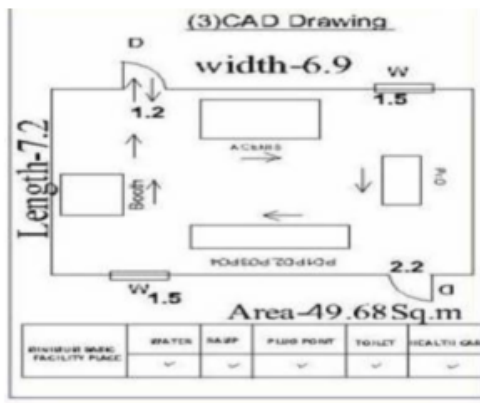

Google Map View

Polling Station Building Front View

Polling Station Front View

Cad View

Key MAP View

1 பெயர் : யாஸ்மீன் தந்தை பெயர் : இஸ்மாயில் வீட்டு எண் : 0 வயது : 27 பாலினம் : பெண் Photo is available	AWJ1098284	2 பெயர் : போதும்பொன் தந்தை பெயர் : வீரமணி வீட்டு எண் : 1 வயது : 42 பாலினம் : ஆண் Photo is available	AWJ1007392	3 பெயர் : மனோஜ் தந்தை பெயர் : வீரமணி வீட்டு எண் : 1 வயது : 20 பாலினம் : ஆண் Photo is available	AWJ2239499
4 பெயர் : லோகநாதன் தந்தை பெயர் : குட்டியப்பன் வீட்டு எண் : 1A வயது : 73 பாலினம் : ஆண் Photo is available	AWJ0772772	5 பெயர் : ஜெயலட்சுமி கணவர் பெயர் : சந்திரன் வீட்டு எண் : 1A வயது : 30 பாலினம் : பெண் Photo is available	AWJ0772780	6 பெயர் : சுப்பிரமணி தந்தை பெயர் : கருப்புசாமி வீட்டு எண் : 1E வயது : 62 பாலினம் : ஆண் Photo is available	AWJ0654145
7 பெயர் : பத்ருன்னிஷா கணவர் பெயர் : ரியாஸ் வீட்டு எண் : 0/4 வயது : 36 பாலினம் : பெண் Photo is available	AWJ2037471	8 பெயர் : ராமசாமி தந்தை பெயர் : ரத்தினம் வீட்டு எண் : 4-A வயது : 56 பாலினம் : ஆண் Photo is available	AWJ0721183	9 பெயர் : நித்யா கணவர் பெயர் : ரமேஷ் வீட்டு எண் : 4E வயது : 35 பாலினம் : பெண் Photo is available	AWJ0905430
10 பெயர் : சரஸ்வதி கணவர் பெயர் : வெங்கடு செட்டியார் வீட்டு எண் : 10/9 வயது : 72 பாலினம் : பெண் Photo is available	AWJ0721274	11 பெயர் : கார்த்திக் பாலாஜி தந்தை பெயர் : அய்யாசாமி வீட்டு எண் : 11/484 வயது : 26 பாலினம் : ஆண் Photo is available	AWJ2113009	12 பெயர் : இப்ராஹிம் தந்தை பெயர் : தவுலத்கான் வீட்டு எண் : 12 வயது : 24 பாலினம் : ஆண் Photo is available	AWJ2037521
S 13 பெயர் : லட்சுமி கணவர் பெயர் : மாணிக்கமூர்த்தி வீட்டு எண் : 12/335 வயது : 47 பாலினம் : பெண் Photo is available	KJP3821543	14 பெயர் : பாலமுருகன் தந்தை பெயர் : சிவ சுப்ரமணியம் வீட்டு எண் : 13 வயது : 50 பாலினம் : ஆண் Photo is available	AWJ1088392	15 பெயர் : பவதாரிணி மு தந்தை பெயர் : முருகேசன் வீட்டு எண் : 13 வயது : 20 பாலினம் : பெண் Photo is available	AWJ2251718
16 பெயர் : ராஜராஜன் தந்தை பெயர் : ராஜேந்திரன் வீட்டு எண் : 14 வயது : 31 பாலினம் : ஆண் Photo is available	AWJ1032572	17 பெயர் : ராகவன் தந்தை பெயர் : ராஜேந்திரன் வீட்டு எண் : 14 வயது : 30 பாலினம் : ஆண் Photo is available	AWJ1032564	18 பெயர் : சரவணன் தந்தை பெயர் : கந்தசாமி வீட்டு எண் : 16 வயது : 48 பாலினம் : ஆண் Photo is available	AWJ0973859
19 பெயர் : முத்துலட்சுமி கணவர் பெயர் : சரவணன் வீட்டு எண் : 16 வயது : 38 பாலினம் : பெண் Photo is available	AWJ0973867	20 பெயர் : ரம்யா தந்தை பெயர் : தெண்டபாணி வீட்டு எண் : 16 வயது : 35 பாலினம் : பெண் Photo is available	AWJ0149070	21 பெயர் : கார்த்திக் ராஜா தந்தை பெயர் : காசி விஷ்வநாதன் வீட்டு எண் : 16/28 வயது : 25 பாலினம் : ஆண் Photo is available	AWJ2037422
22 பெயர் : தலீபிக் தந்தை பெயர் : செய்யது முகம்மது வீட்டு எண் : 16/89 வயது : 21 பாலினம் : ஆண் Photo is available	AWJ2180917	23 பெயர் : ஷகீல பாணு கணவர் பெயர் : நசீர் வீட்டு எண் : 16-106 வயது : 66 பாலினம் : பெண் Photo is available	AWJ0772681	24 பெயர் : செல்வன் தந்தை பெயர் : பழனிவேலு வீட்டு எண் : 16-432 வயது : 34 பாலினம் : ஆண் Photo is available	AWJ0254763
25 பெயர் : ஜெய அபிராமி கணவர் பெயர் : கிருஷ்ணமூர்த்தி வீட்டு எண் : 16/498 வயது : 21 பாலினம் : பெண் Photo is available	AWJ2219590	26 பெயர் : அசோக்குமார் தந்தை பெயர் : குருநாதன் வீட்டு எண் : 16/499 வயது : 24 பாலினம் : ஆண் Photo is available	AWJ2037620	27 பெயர் : அஜய் லேவிஸ் தாயின் பெயர் : மரிய கீதா வீட்டு எண் : 17 வயது : 27 பாலினம் : ஆண் Photo is available	AWJ1007467
28 பெயர் : தெண்டபாணி தந்தை பெயர் : பொன்னுசாமி வீட்டு எண் : 17/28 வயது : 63 பாலினம் : ஆண் Photo is available	GTJ3044567	29 பெயர் : ராஜேஸ்வரி கணவர் பெயர் : தெண்டபாணி வீட்டு எண் : 17/28ஏ வயது : 60 பாலினம் : பெண் Photo is available	GTJ3044575	30 பெயர் : வெங்கடேஸ்வரன் தந்தை பெயர் : தண்டபாணி வீட்டு எண் : 17/28ஏ வயது : 35 பாலினம் : ஆண் Photo is available	AWJ0128645