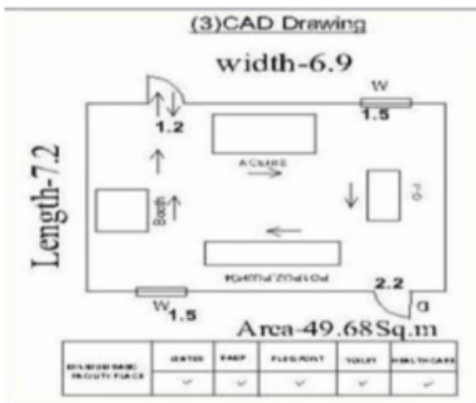

Google Map View

Polling Station Building Front View

Polling Station Front View

Cad View

Key MAP View

1 பெயர் : ஜெகநாதன் தந்தை பெயர்: துரைசாமி செட்டியார் வீட்டு எண் : 1 வயது : 82 பாலினம் : ஆண் Photo is available	AWJ1517010	2 பெயர் : சாந்தகுமாரி கணவர் பெயர்: ஜெகநாதன் வீட்டு எண் : 1 வயது : 79 பாலினம் : பெண் Photo is available	AWJ1517028	3 பெயர் : தங்கம் தந்தை பெயர்: வேல்சாமி வீட்டு எண் : 1 வயது : 65 பாலினம் : ஆண் Photo is available	AWJ2112951
4 பெயர் : ஜெயந்தி கணவர் பெயர்: தங்கம் வீட்டு எண் : 1 வயது : 52 பாலினம் : பெண் Photo is available	AWJ2112845	5 பெயர் : கோவிந்தராஜ் தந்தை பெயர்: ராஜ் வீட்டு எண் : 1 வயது : 40 பாலினம் : ஆண் Photo is available	AWJ1064666	6 பெயர் : காளியம்மாள் கணவர் பெயர்: கோவிந்தராஜ் வீட்டு எண் : 1 வயது : 35 பாலினம் : பெண் Photo is available	AWJ1060607
7 பெயர் : காவியா தந்தை பெயர்: சிவாசபதி வீட்டு எண் : 1 வயது : 21 பாலினம் : பெண் Photo is available	AWJ2250538	Q 8 பெயர் : ராசாத்தி கணவர் பெயர்: சின்னசாமி வீட்டு எண் : 1-57A வயது : 48 பாலினம் : பெண் DELETED	AWJ0905794	9 பெயர் : பானுமதி கணவர் பெயர்: முருகேஸ் வீட்டு எண் : 1E வயது : 66 பாலினம் : பெண் Photo is available	AWJ0255778
10 பெயர் : வசந்தி கணவர் பெயர்: கைலசம் வீட்டு எண் : 1E வயது : 51 பாலினம் : பெண் Photo is available	AWJ0255786	11 பெயர் : தியாகராஜன் தாயின் பெயர்: வள்ளியம்மாள் வீட்டு எண் : 1E வயது : 47 பாலினம் : ஆண் Photo is available	AWJ0254938	12 பெயர் : சிதரப்பிரியா கணவர் பெயர்: தியாகராஜன் வீட்டு எண் : 1E வயது : 41 பாலினம் : பெண் Photo is available	AWJ0254946
13 பெயர் : நாகமணி மா கணவர் பெயர்: சிவராமகிருஷ்ணன் வீட்டு எண் : 2 வயது : 50 பாலினம் : பெண் Photo is available	AWJ2207751	Q 14 பெயர் : ஸ்வேதா பிரியா தந்தை பெயர்: ஸ்ரீனிவாசன் வீட்டு எண் : 2 வயது : 29 பாலினம் : பெண் DELETED	AWJ0951335	15 பெயர் : வி ஜெயச்சந்திரன் தந்தை பெயர்: விஜயகுமார் வீட்டு எண் : 3 வயது : 47 பாலினம் : ஆண் Photo is available	AWJ2192268
16 பெயர் : இந்திராணி கணவர் பெயர்: ஜெய சந்திரன் வீட்டு எண் : 3 வயது : 43 பாலினம் : பெண் Photo is available	AWJ2193316	17 பெயர் : தீபா தந்தை பெயர்: ராஜேந்திரன் வீட்டு எண் : 3 வயது : 38 பாலினம் : பெண் Photo is available	GTJ3852126	18 பெயர் : சசிக்குமார் தந்தை பெயர்: கந்தசாமி வீட்டு எண் : 4 வயது : 58 பாலினம் : ஆண் Photo is available	AWJ0448183
19 பெயர் : ஜோதிமணி கணவர் பெயர்: சசிக்குமார் வீட்டு எண் : 4 வயது : 43 பாலினம் : பெண் Photo is available	AWJ0448167	20 பெயர் : கவிதா கணவர் பெயர்: மணிகண்டன் வீட்டு எண் : 4/2 வயது : 43 பாலினம் : பெண் Photo is available	AWJ2000453	21 பெயர் : தினகரன் பி தந்தை பெயர்: பிச்சை வீட்டு எண் : 4/3 வயது : 31 பாலினம் : ஆண் Photo is available	AWJ2326924
22 பெயர் : ஜெயப்பிரதா தந்தை பெயர்: செல்லத்துரை வீட்டு எண் : 4/3 சின்னாயி புதூர் வயது : 24 பாலினம் : பெண் Photo is available	TCL1855923	23 பெயர் : முத்துலட்சுமி கணவர் பெயர்: ரத்தினசாமி வீட்டு எண் : 5 வயது : 61 பாலினம் : பெண் Photo is available	AWJ0980367	24 பெயர் : அருண் குமார் தந்தை பெயர்: சிவக்குமார் வீட்டு எண் : 5 வயது : 33 பாலினம் : ஆண் Photo is available	AWJ0563973
25 பெயர் : பூமணி தந்தை பெயர்: சிதம்பரம் வீட்டு எண் : 5/5 வயது : 76 பாலினம் : ஆண் Photo is available	AWJ2257558	26 பெயர் : சேதுராமன் தந்தை பெயர்: ரங்கராஜன் வீட்டு எண் : 5/95 வயது : 50 பாலினம் : ஆண் Photo is available	GTJ3903895	27 பெயர் : பார்வதி கணவர் பெயர்: சேதுராமன் வீட்டு எண் : 5/95 வயது : 43 பாலினம் : பெண் Photo is available	GTJ3903986
28 பெயர் : ஜனார்த்தனன் ரெ சே தந்தை பெயர்: சேதுராமன் வீட்டு எண் : 5/95 வயது : 20 பாலினம் : ஆண் Photo is available	AWJ2272482	29 பெயர் : ராகுல் தந்தை பெயர்: இளங்கோ வீட்டு எண் : 5சி வயது : 23 பாலினம் : ஆண் Photo is available	AWJ2068591	30 பெயர் : அபிஸ்ரீ தந்தை பெயர்: இளங்கோ வீட்டு எண் : 5எஸி வயது : 20 பாலினம் : பெண் Photo is available	AWJ2301299