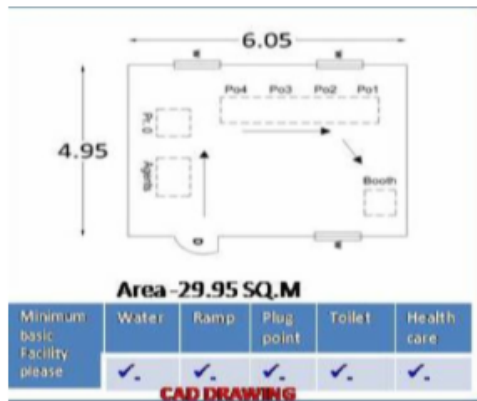

Google Map View

Polling Station Building Front View

Polling Station Front View

Cad View

Key MAP View

சட்டமன்றத் தொகுதியின் எண் மற்றும் பெயர் : 102-காங்கேயம்
பிரிவு எண் மற்றும் பெயர் 1-காங்கேயம் (பே) புலிக்கல்மேடு 6வது வீதி வார்டு 7