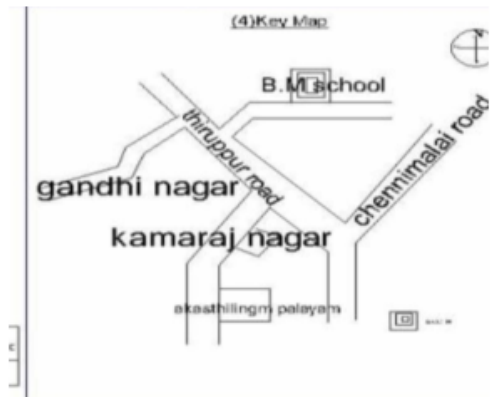

Cad View

Key MAP View