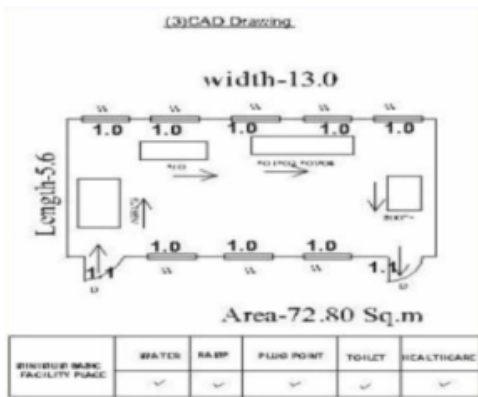

Google Map View

Polling Station Building Front View

Polling Station Front View

Cad View

Key MAP View

1 பெயர் : கன்னிமுத்து தந்தை பெயர்: பொன்னுச்சாமி வீட்டு எண் : 1 வயது : 52 பாலினம் : ஆண்	AWJ0565507 Photo is available	2 பெயர் : பானுப்ரியா கணவர் பெயர்: சாரதி வீட்டு எண் : 1 வயது : 27 பாலினம் : பெண்	AWJ2233633 Photo is available	3 பெயர் : அய்யம்மாள் கணவர் பெயர்: சுப்பிரமணி வீட்டு எண் : 1E வயது : 64 பாலினம் : பெண்	AWJ0206052 Photo is available
4 பெயர் : பாலன் தந்தை பெயர்: ஆறுமுகம் வீட்டு எண் : 1E வயது : 56 பாலினம் : ஆண்	GTJ3901642 Photo is available	5 பெயர் : சாரதி தந்தை பெயர்: முருகன் வீட்டு எண் : 1E வயது : 37 பாலினம் : ஆண்	GTJ3901667 Photo is available	6 பெயர் : அனுமல் வர்க்கீஸ் தந்தை பெயர்: வர்க்கீஸ் வீட்டு எண் : 1E வயது : 28 பாலினம் : பெண்	AWJ0951723 Photo is available
7 பெயர் : சாவிதிரி கணவர் பெயர்: கார்த்திகேயன் வீட்டு எண் : 2 வயது : 35 பாலினம் : பெண்	AWJ0449967 Photo is available	8 பெயர் : சேகர் தந்தை பெயர்: முருகேசன் வீட்டு எண் : 2-15 வயது : 44 பாலினம் : ஆண்	AWJ0045179 Photo is available	9 பெயர் : கார்த்திகேயன் தாயின் பெயர்: சரஸ்வதி வீட்டு எண் : 2-15 வயது : 41 பாலினம் : ஆண்	AWJ0045112 Photo is available
10 பெயர் : நக்சுமணி கணவர் பெயர்: ராமசாமி வீட்டு எண் : 2A வயது : 46 பாலினம் : பெண்	GTJ3118270 Photo is available	11 பெயர் : சண்முகம் தந்தை பெயர்: சுப்பராயஆசாரி வீட்டு எண் : 7-362 வயது : 48 பாலினம் : ஆண்	AWJ0565630 Photo is available	12 பெயர் : ரத்தினம் கணவர் பெயர்: தண்டபனி வீட்டு எண் : 8 வயது : 65 பாலினம் : பெண்	AWJ0450452 Photo is available
13 பெயர் : வசந்தாமணி கணவர் பெயர்: மூர்த்தி வீட்டு எண் : 8 வயது : 52 பாலினம் : பெண்	AWJ0045054 Photo is available	14 பெயர் : சொளந்தரராஜ் தந்தை பெயர்: தண்டபாணி வீட்டு எண் : 8 வயது : 44 பாலினம் : ஆண்	AWJ0450460 Photo is available	15 பெயர் : கீதா கணவர் பெயர்: சொளந்தரராஜ் வீட்டு எண் : 8 வயது : 35 பாலினம் : பெண்	AWJ0451112 Photo is available
16 பெயர் : திருமலை தந்தை பெயர்: மூர்த்தி வீட்டு எண் : 8 வயது : 34 பாலினம் : ஆண்	AWJ0258384 Photo is available	17 பெயர் : ஜெயா கணவர் பெயர்: திருமலை வீட்டு எண் : 8 வயது : 32 பாலினம் : பெண்	AWJ2270601 Photo is available	18 பெயர் : லட்சுமி கணவர் பெயர்: சவுண்டப்ப செட்டியார் வீட்டு எண் : 9 வயது : 72 பாலினம் : பெண்	AWJ0450205 Photo is available
19 பெயர் : செல்வி கணவர் பெயர்: ராமசாமி வீட்டு எண் : 9 வயது : 52 பாலினம் : பெண்	AWJ0450676 Photo is available	20 பெயர் : மீனா தந்தை பெயர்: சம்பத் வீட்டு எண் : 9 வயது : 43 பாலினம் : பெண்	GTJ3777836 Photo is available	21 பெயர் : ஜீவானந்தம் தந்தை பெயர்: ராமசாமி வீட்டு எண் : 9 வயது : 36 பாலினம் : ஆண்	AWJ0258954 Photo is available
22 பெயர் : விக்கனேஷ் தந்தை பெயர்: சம்பத் வீட்டு எண் : 9 வயது : 29 பாலினம் : ஆண்	AWJ0836361 Photo is available	23 பெயர் : சுப்புலட்சுமி கணவர் பெயர்: அழகிரி வீட்டு எண் : 10 வயது : 69 பாலினம் : பெண்	AWJ1533405 Photo is available	24 பெயர் : வெங்கடாசலம் தந்தை பெயர்: அழகிரி வீட்டு எண் : 10 வயது : 53 பாலினம் : ஆண்	AWJ1533413 Photo is available
25 பெயர் : செல்வி கணவர் பெயர்: வெங்கடாசலம் வீட்டு எண் : 10 வயது : 44 பாலினம் : பெண்	GTJ3778982 Photo is available	26 பெயர் : அங்குசாமி தந்தை பெயர்: பழனிச்சாமி வீட்டு எண் : 10/47 வயது : 61 பாலினம் : ஆண்	AWJ0906719 Photo is available	27 பெயர் : குமுதா கணவர் பெயர்: குமார் வீட்டு எண் : 11 வயது : 35 பாலினம் : பெண்	AWJ1008093 Photo is available
28 பெயர் : ஜெயபுரி தந்தை பெயர்: வெங்கடாசலபதி வீட்டு எண் : 11/67 வயது : 25 பாலினம் : பெண்	AWJ1115526 Photo is available	29 பெயர் : அனுரீ தந்தை பெயர்: ரவி வீட்டு எண் : 14 வயது : 22 பாலினம் : பெண்	AWJ2272896 Photo is available	30 பெயர் : கிட்டாநாய்கர் தந்தை பெயர்: சின்னசாமி வீட்டு எண் : 14-1 வயது : 83 பாலினம் : ஆண்	AWJ0045070 Photo is available