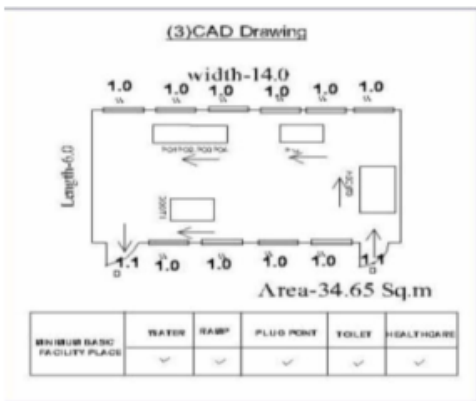

Google Map View

Polling Station Building Front View

Polling Station Front View

Cad View

Key MAP View

சட்டமன்றத் தொகுதியின் எண் மற்றும் பெயர் : 102-காங்கேயம் பிரிவு எண் மற்றும் பெயர் 1-காங்கேயம் (பே) பாரதியார் தெரு வார்டு 2