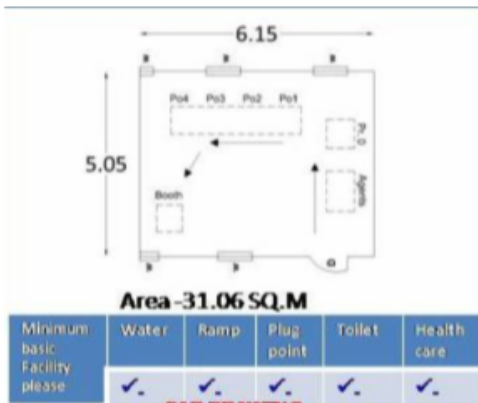

Google Map View

Polling Station Building Front View

Polling Station Front View

Cad View

Key MAP View

சட்டமன்றத் தொகுதியின் எண் மற்றும் பெயர் : 102-காங்கேயம் பிரிவு எண் மற்றும் பெயர் 1-காங்கேயம் (பே) பாரதியார் வீதி எண் 12 வார்டு 2