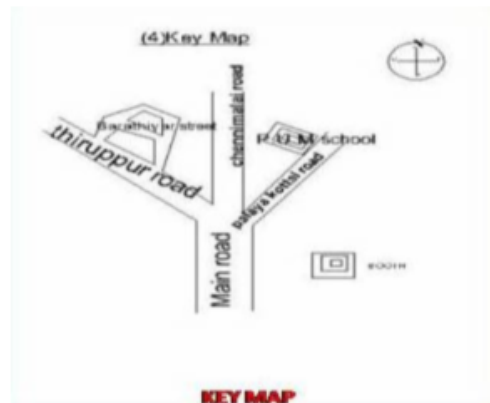

3. வாக்குச் சாவடியின் விவரங்கள்

வாக்குச் சாவடியின் எண் மற்றும் பெயர் : 159 - ஊராட்சி ஒன்றிய நடுநிலைப்பள்ளி பழைய கோட்டைரோடு காங்கேயம் 638701, தெற்கு பார்த்த சூடுதல் தார்ச் கட்டிடம் கிழக்குப்பகுதி	வாக்குச் சாவடியின் வகைப்பாடு (ஆண்/பெண்/பொது)	பொது
வாக்குச் சாவடியின் முகவரி : ஊராட்சி ஒன்றிய நடுநிலைப்பள்ளி பழைய கோட்டைரோடு காங்கேயம் 638701, தெற்கு பார்த்த சூடுதல் தார்ச் கட்டிடம் கிழக்குப்பகுதி	துணை வாக்குச் சாவடிகளின் எண்ணிக்கை :	0

Google Map View

Polling Station Building Front View

Polling Station Front View

Cad View

Key MAP View

சட்டமன்றத் தொகுதியின் எண் மற்றும் பெயர் : 102-காங்கேயம் பிரிவு எண் மற்றும் பெயர் 1-காங்கேயம் (பே) பாரதியார் வீதி எண் 12 வார்டு 2