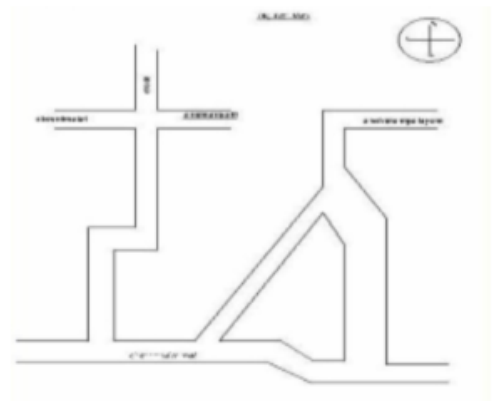

Google Map View

Polling Station Building Front View

Polling Station Front View

Cad View

Key MAP View

சட்டமன்றத் தொகுதியின் எண் மற்றும் பெயர் : 102-காங்கேயம் பிரிவு எண் மற்றும் பெயர் 1-முருங்கத்தொழுவ (வ.கி) மற்றும் (ஊ) வார்டு1, மைலாடி