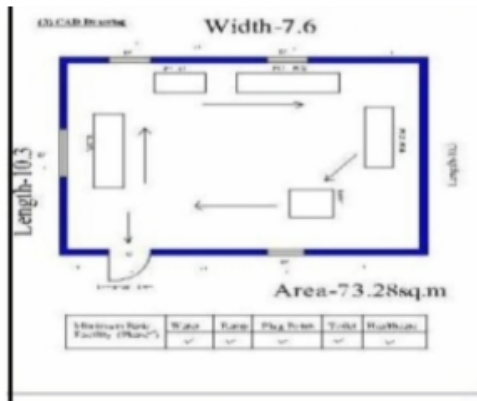

Google Map View

Polling Station Building Front View

Polling Station Front View

Cad View

Key MAP View

சட்டமன்றத் தொகுதியின் எண் மற்றும் பெயர் : 102-காங்கேயம் பிரிவு எண் மற்றும் பெயர் 1-முருங்கத்தொழுவ (வ.கி) மற்றும் (ஊ) வார்டு1, மைலாடி