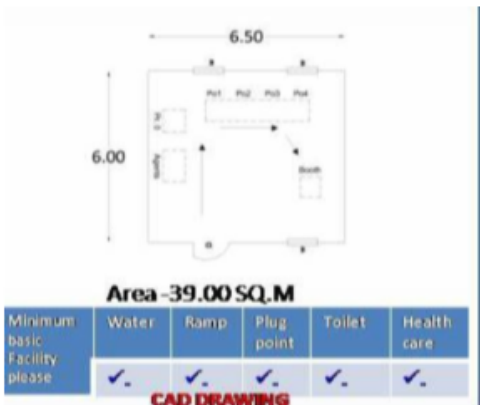

Google Map View

Polling Station Building Front View

Polling Station Front View

Cad View

Key MAP View

1 பெயர் : ரகுநாதன் தாயின் பெயர் : வசந்தா வீட்டு எண் : 1 வயது : 47 பாலினம் : ஆண்	GTJ3853587 Photo is available	2 பெயர் : லதா கணவர் பெயர் : ரகுநாதன் வீட்டு எண் : 1 வயது : 38 பாலினம் : பெண்	AWJ0049643 Photo is available	3 பெயர் : லட்சுமி கணவர் பெயர் : லட்சுமணன் வீட்டு எண் : 1E வயது : 71 பாலினம் : பெண்	AWJ0262097 Photo is available
4 பெயர் : நாசர் தந்தை பெயர் : அப்துல்வஹாப் வீட்டு எண் : 1E வயது : 56 பாலினம் : ஆண்	AWJ0660050 Photo is available	5 பெயர் : ஜனனி தந்தை பெயர் : கர்ணன் வீட்டு எண் : 2 வயது : 28 பாலினம் : பெண்	AWJ0981209 Photo is available	6 பெயர் : பாலகுமார் தந்தை பெயர் : ரங்கசாமி வீட்டு எண் : 2-24 வயது : 73 பாலினம் : ஆண்	AWJ0262279 Photo is available
7 பெயர் : உமாதேவி கணவர் பெயர் : பாலகுமார் வீட்டு எண் : 2-24 வயது : 60 பாலினம் : பெண்	AWJ0262956 Photo is available	# 8 பெயர் : மணிகண்ட விஜயகுமார் தந்தை பெயர் : சங்கரநாராயணன் வீட்டு எண் : 2-24 வயது : 33 பாலினம் : ஆண்	AWJ0366013 Photo is available	9 பெயர் : சந்திரசேகர் தந்தை பெயர் : பாலகுமார் வீட்டு எண் : 2-24-1 வயது : 37 பாலினம் : ஆண்	AWJ0453217 Photo is available
10 பெயர் : விஜயசேகர் தந்தை பெயர் : பாலகுமார் வீட்டு எண் : 2-24-1 வயது : 32 பாலினம் : ஆண்	AWJ0453209 Photo is available	11 பெயர் : சங்கரநாராயணன் தந்தை பெயர் : செண்பகநாதன் வீட்டு எண் : 2-24A வயது : 71 பாலினம் : ஆண்	AWJ0149104 Photo is available	12 பெயர் : மகேஸ்வரி கணவர் பெயர் : சங்கர நாராயணன் வீட்டு எண் : 2-24A வயது : 65 பாலினம் : பெண்	AWJ1558741 Photo is available
13 பெயர் : மகேஷ்குமார் தந்தை பெயர் : பழனிச்சாமி வீட்டு எண் : 2-27 வயது : 39 பாலினம் : ஆண்	AWJ0659813 Photo is available	14 பெயர் : மோகனசுந்தரம் தந்தை பெயர் : பழனிச்சாமி வீட்டு எண் : 2-27A வயது : 50 பாலினம் : ஆண்	AWJ0262758 Photo is available	15 பெயர் : கவிதா கணவர் பெயர் : மோகனசுந்தரம் வீட்டு எண் : 2-27A வயது : 44 பாலினம் : பெண்	AWJ0262568 Photo is available
16 பெயர் : இமான் சங்கர் தந்தை பெயர் : மோகன சுந்தரம் வீட்டு எண் : 2/27ஏ வயது : 21 பாலினம் : ஆண்	AWJ2202406 Photo is available	17 பெயர் : பாஸ்கரன் தந்தை பெயர் : பழனிசாமி வீட்டு எண் : 2-27B வயது : 56 பாலினம் : ஆண்	AWJ0262782 Photo is available	18 பெயர் : முருகேஸ்வரி கணவர் பெயர் : பாஸ்கரன் வீட்டு எண் : 2-27B வயது : 54 பாலினம் : பெண்	AWJ0262600 Photo is available
19 பெயர் : பத்மபிரியா தந்தை பெயர் : பாஸ்கரன் வீட்டு எண் : 2-27B வயது : 31 பாலினம் : பெண்	AWJ0660068 Photo is available	20 பெயர் : சதீஸ் குமார் தந்தை பெயர் : பாஸ்கரன் வீட்டு எண் : 2-27 பி வயது : 29 பாலினம் : ஆண்	AWJ0910315 Photo is available	21 பெயர் : ஸ்ரீசௌமியா தந்தை பெயர் : கர்ணன் வீட்டு எண் : 2-33 வயது : 33 பாலினம் : பெண்	AWJ0366096 Photo is available
22 பெயர் : சரவணன் தந்தை பெயர் : ஜெகநாதன் வீட்டு எண் : 2-49ஏ வயது : 43 பாலினம் : ஆண்	AWJ2104719 Photo is available	23 பெயர் : வாசுகி கணவர் பெயர் : பெருமாள் வீட்டு எண் : 2-52 வயது : 41 பாலினம் : பெண்	AWJ0453282 Photo is available	24 பெயர் : பெருமாள் தந்தை பெயர் : ராமன் வீட்டு எண் : 2-52 வயது : 41 பாலினம் : ஆண்	AWJ0453266 Photo is available
25 பெயர் : செல்வ சார்லஸ் தந்தை பெயர் : இன்பராஜ் வீட்டு எண் : 3 வயது : 32 பாலினம் : ஆண்	AWJ0453225 Photo is available	26 பெயர் : ஜெனில் தந்தை பெயர் : இன்பராஜ் வீட்டு எண் : 3 வயது : 28 பாலினம் : ஆண்	AWJ0909960 Photo is available	27 பெயர் : ஸ்ரீனியா தந்தை பெயர் : இன்பராஜ் வீட்டு எண் : 3-3 வயது : 30 பாலினம் : பெண்	AWJ0660019 Photo is available
28 பெயர் : சரஸ்வதி கணவர் பெயர் : மாணிக்கம் வீட்டு எண் : 4 வயது : 75 பாலினம் : பெண்	AWJ1558758 Photo is available	29 பெயர் : பூலாத்தாள் கணவர் பெயர் : முருகேஷ் வீட்டு எண் : 7-34 வயது : 63 பாலினம் : பெண்	AWJ0049692 Photo is available	30 பெயர் : கார்த்திக் தந்தை பெயர் : முருகேஷ் வீட்டு எண் : 7-34 வயது : 39 பாலினம் : ஆண்	AWJ0049767 Photo is available