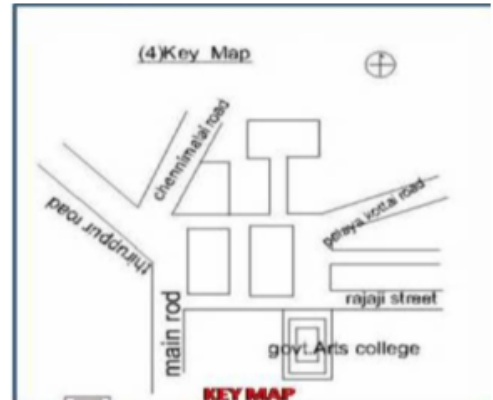

Cad View

Key MAP View