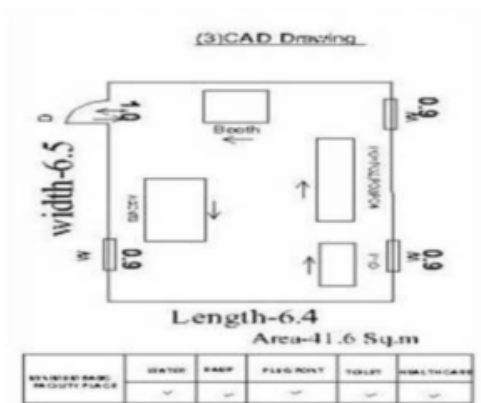

Google Map View

Polling Station Building Front View

Polling Station Front View

Cad View

Key MAP View

1 பெயர் : மதினா மலர் கணவர் பெயர்: ஆரிப் வீட்டு எண் : 1 வயது : 40 பாலினம் : பெண் Photo is available	AWJ0953711	2 பெயர் : சரண்யா தந்தை பெயர்: சேரன் மோகன் குமார் வீட்டு எண் : 1 வயது : 38 பாலினம் : பெண் Photo is available	AWJ0912303	3 பெயர் : கிருத்திகா தேவி தந்தை பெயர்: செந்தில் குமார் வீட்டு எண் : 1 வயது : 36 பாலினம் : பெண் Photo is available	AWJ0912295
4 பெயர் : முஹமது சகேல் தந்தை பெயர்: முஹமது இலியாஸ் வீட்டு எண் : 1 வயது : 28 பாலினம் : ஆண் Photo is available	AWJ2105831	# 5 பெயர் : அணிஷ் வர்ஷன் தந்தை பெயர்: சீனிவாசன் வீட்டு எண் : 27 வயது : 19 பாலினம் : ஆண் Photo is available	AWJ2294056	6 பெயர் : பாக்கின்ஷா கணவர் பெயர்: அப்துல்ரசாக் வீட்டு எண் : 2 வயது : 54 பாலினம் : பெண் Photo is available	GTJ1880798
7 பெயர் : நஜாருதீன் தந்தை பெயர்: அப்துல்ரஜாக் வீட்டு எண் : 2 வயது : 36 பாலினம் : ஆண் Photo is available	AWJ0057471	8 பெயர் : கோமதி கணவர் பெயர்: மாரிமுத்து வீட்டு எண் : 3 வயது : 53 பாலினம் : பெண் Photo is available	AWJ1009661	9 பெயர் : ரக்ஷித் தந்தை பெயர்: சங்கரன் வீட்டு எண் : 3/320 ஏ வயது : 21 பாலினம் : ஆண் Photo is available	AWJ2180560
10 பெயர் : கஜா மைதீன் தந்தை பெயர்: அப்துல் காதர் வீட்டு எண் : 5/21 வயது : 49 பாலினம் : ஆண் Photo is available	AWJ1953751	11 பெயர் : மெகரஜ் பாணு கணவர் பெயர்: காஜாமைதீன் வீட்டு எண் : 5/21 வயது : 40 பாலினம் : பெண் Photo is available	AWJ1953843	12 பெயர் : கௌரிசங்கர் தந்தை பெயர்: நல்லசாமி வீட்டு எண் : 6/48 வயது : 37 பாலினம் : ஆண் Photo is available	AWJ2089357
13 பெயர் : கலீல் தந்தை பெயர்: சாதிக் வீட்டு எண் : 6/268 வயது : 54 பாலினம் : ஆண் Photo is available	AWJ1528371	14 பெயர் : அபிநயா தந்தை பெயர்: தங்கவேல் வீட்டு எண் : 7 வயது : 24 பாலினம் : ஆண் Photo is available	AWJ1933928	15 பெயர் : கிருத்திகா கணவர் பெயர்: கணேஷ் வீட்டு எண் : 9 வயது : 37 பாலினம் : பெண் Photo is available	AWJ1009653
16 பெயர் : கணேஷ் தந்தை பெயர்: நாகசுப்பிரமணியன் வீட்டு எண் : 9 வயது : 35 பாலினம் : ஆண் Photo is available	AWJ0568782	17 பெயர் : கோபாலகிருஷ்ணன் தந்தை பெயர்: சுந்தரேசுவரன் வீட்டு எண் : 10 வயது : 59 பாலினம் : ஆண் Photo is available	AWJ0051425	18 பெயர் : வேதாசலம் தந்தை பெயர்: பிச்சன் ஆசாரி வீட்டு எண் : 10 வயது : 54 பாலினம் : ஆண் Photo is available	AWJ1534858
19 பெயர் : ரகுநாதன் தந்தை பெயர்: அர்ச்சுணன் வீட்டு எண் : 11 வயது : 57 பாலினம் : ஆண் Photo is available	AWJ1534866	20 பெயர் : கோகிலாம்பாள் கணவர் பெயர்: ரகுநாதன் வீட்டு எண் : 11 வயது : 55 பாலினம் : பெண் Photo is available	AWJ1534874	21 பெயர் : ஆதிபன் தந்தை பெயர்: ரகுநாதன் வீட்டு எண் : 11 வயது : 34 பாலினம் : ஆண் Photo is available	AWJ0264259
22 பெயர் : நாகசுப்பிரமணியம் தந்தை பெயர்: திருமலைசெட்டியார் வீட்டு எண் : 13 வயது : 65 பாலினம் : ஆண் Photo is available	AWJ1534882	23 பெயர் : பாலலட்சுமி கணவர் பெயர்: நாகசுப்பிரமணியம் வீட்டு எண் : 13 வயது : 58 பாலினம் : பெண் Photo is available	AWJ1534890	24 பெயர் : மனோகர் தந்தை பெயர்: முத்தையாளு வீட்டு எண் : 14 வயது : 64 பாலினம் : ஆண் Photo is available	AWJ1534908
25 பெயர் : ஜானகி கணவர் பெயர்: மனோகர் வீட்டு எண் : 14 வயது : 60 பாலினம் : பெண் Photo is available	AWJ1534916	26 பெயர் : கோபிகண்ணன் தந்தை பெயர்: மனோகரன் வீட்டு எண் : 14 வயது : 36 பாலினம் : ஆண் Photo is available	AWJ0265124	27 பெயர் : வேலம்மாள் கணவர் பெயர்: வேதாச்சாலம் வீட்டு எண் : 15 வயது : 55 பாலினம் : பெண் Photo is available	AWJ0910752
#2 28 பெயர் : துரைவேல் தந்தை பெயர்: பிச்சன் ஆசாரி வீட்டு எண் : 16 வயது : 85 பாலினம் : ஆண் Photo is available	AWJ1534932	#2 29 பெயர் : ஜெயலட்சுமி கணவர் பெயர்: துரைவேல் வீட்டு எண் : 16 வயது : 70 பாலினம் : பெண் Photo is available	AWJ1534940	30 பெயர் : நிர்மலாதேவி கணவர் பெயர்: ஜெயசங்கர் வீட்டு எண் : 16 வயது : 55 பாலினம் : பெண் Photo is available	GTJ2997047